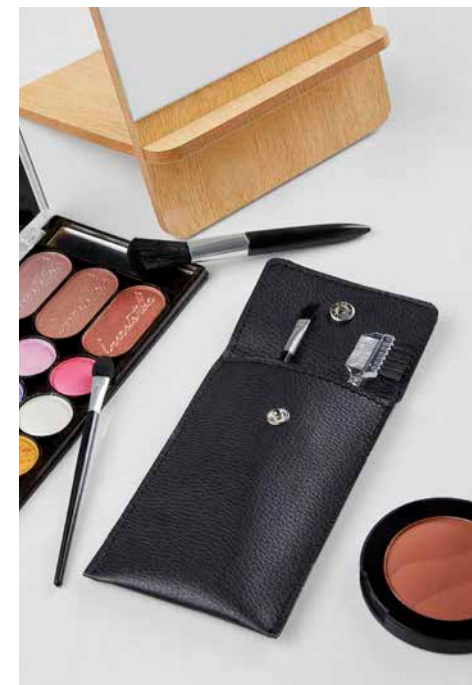

DAM 013

SET DE BROCHAS KIYA

MATERIAL: Curpiel

MEDIDA: 7.5 x 12 cm

ÁREA DE IMPRESIÓN: 4 x 4 cm

TÉCNICA DE IMPRESIÓN: Serigrafía

COLORES: Negro

COLORES GTM: Negro