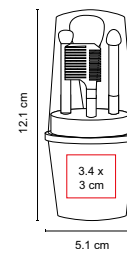

SET DE MANICURE FUNKY

MATERIAL: Plástico

MEDIDA: 10 x 5.3 cm

ÁREA DE IMPRESIÓN: 8 x 4 cm

TÉCNICA DE IMPRESIÓN: Serigrafía

COLORES: A/B/R/V

 COLORES GTM: A/B

 COLORES PAN: A/B/V

R

B

Incluye 4 accesorios.

DAM 006

SET DE BROCHAS ANNIA

MATERIAL: Curpiel

MEDIDA: 8.4 x 16 cm

ÁREA DE IMPRESIÓN: 5 x 5 cm

TÉCNICA DE IMPRESIÓN: Serigrafía

COLORES: Negro

Incluye 5 accesorios y espejo.

DAM 013

SET DE BROCHAS KIYA

MATERIAL: Curpiel

MEDIDA: 7.5 x 12 cm

ÁREA DE IMPRESIÓN: 4 x 4 cm

TÉCNICA DE IMPRESIÓN: Serigrafía

COLORES: Negro

COLORES GTM: Negro

Incluye 4 accesorios.

DAM 540

SET DE BROCHAS GLAMOUR

MATERIAL: Plástico
 MEDIDA: 5.1 x 12.1 cm
 ÁREA DE IMPRESIÓN: 3.4 x 3 cm
 TÉCNICA DE IMPRESIÓN:
 Serigrafía / Tampografía
 COLORES: Plata