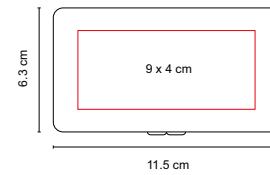

CEPILLO BIELLA

MATERIAL: Plástico
 MEDIDA: 6 x 15 cm
 ÁREA DE IMPRESIÓN: 2 x 6 cm
 TÉCNICA DE IMPRESIÓN: Serigrafía
 COLORES: Blanco con Negro

COLORES PAN: Blanco con Negro

Incluye pe

Cepillo anti-frizz, masajeador. Incluye espejo.

Cepillo anti-frizz, masajeador.

BIENESTAR / BELLEZA

DAM 022

COSTURERO ZAMBIA

MATERIAL: Plástico

MEDIDA: 5.3 x 8.8 cm

ÁREA DE IMPRESIÓN: 3 x 5 cm

TÉCNICA DE IMPRESIÓN: Serigrafía

MEDIDA: 11.5 x 6.3 cm

ÁREA DE IMPRESIÓN: 9 x 4 cm

TÉCNICA DE IMPRESIÓN: Serigrafía

COLORES: Blanco

Incluye 9 accesorios.

DAM 810

COSTURERO OVALADO AURA

MATERIAL: Plástico

MEDIDA: 7.7 x 5.4 cm

ÁREA DE IMPRESIÓN: 4.5 x 3.5 cm

TÉCNICA DE IMPRESIÓN: Serigrafía

COLORES: Blanco Frosty

 COLORES GTM: Blanco Frosty

Incluye 4 accesorios.

DAM 016

COSTURERO LEZNO