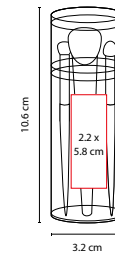

SET DE MANICURE FUNKY

MATERIAL: Plástico

MEDIDA: 10 x 5.3 cm

ÁREA DE IMPRESIÓN: 8 x 4 cm

TÉCNICA DE IMPRESIÓN: Serigrafía

COLORES: A/B/R/V

 COLORES GTM: A/B

 COLORES PAN: A/B/V

TÉCNICA DE IMPRESIÓN: Serigrafía

COLORES: Negro

Incluye 5 accesorios y espejo.

DAM 013

SET DE BROCHAS KIYA

MATERIAL: Curpiel

MEDIDA: 7.5 x 12 cm

ÁREA DE IMPRESIÓN: 4 x 4 cm

TÉCNICA DE IMPRESIÓN: Serigrafía

COLORES: Negro

COLORES GTM: Negro

Incluye 4 accesorios.

DAM 540

SET DE BROCHAS GLAMOUR

MATERIAL: Plástico
 MEDIDA: 5.1 x 12.1 cm
 ÁREA DE IMPRESIÓN: 3.4 x 3 cm
 TÉCNICA DE IMPRESIÓN:
 Serigrafía / Tampografía
 COLORES: Plata

Incluye 5 accesorios.

DAM 570

SET DE BROCHAS CRYSTAL FACE

MATERIAL: Plástico
 MEDIDA: 3.2 x 10.6 cm
 ÁREA DE IMPRESIÓN: 2.2 x 5.8 cm
 TÉCNICA DE IMPRESIÓN: Serigrafía
 COLORES: Transparente
 COLORES GTM: Transparente