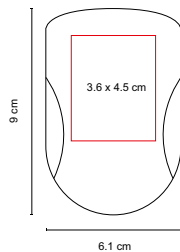

DAM 702

ESPEJO CON LUZ AVANTE

MATERIAL: Plástico

MEDIDA: 6.1 x 9 cm

ÁREA DE IMPRESIÓN: 3.6 x 4.5 cm

TÉCNICA DE IMPRESIÓN: Serigrafía

COLORES: Blanco

COLORES GTM: Blanco

COLORES PAN: Blanco