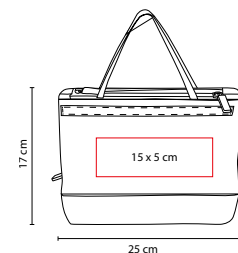

COSMETIQUERA STELLA

MATERIAL: Poliéster

MEDIDA: 25 x 17 x 5 cm

ÁREA DE IMPRESIÓN: 15 x 5 cm

TÉCNICA DE IMPRESIÓN: Serigrafía

COLORES: G/P

COLORES GTM: Rosa

COLORES PAN: Rosa