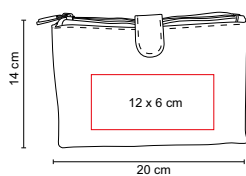

ÁREA DE IMPRESIÓN: 14 x 6 cm

TÉCNICA DE IMPRESIÓN: Serigrafía

COLORES: Gris

UtBags

DAM 009

COSMETIQUERA LORELEI

MATERIAL: Yute / Plástico

MEDIDA: 25 x 16 cm

N

DAM 010

COSMETIQUERA KIARA

MATERIAL: Poliéster

MEDIDA: 28 x 14.5 x 7.5 cm

ÁREA DE IMPRESIÓN: 18 x 6.5 cm

TÉCNICA DE IMPRESIÓN: Bordado

COLORES: A/N/R

R

A

N

BIENESTAR / BELLEZA

DAM 007

COSMETIQUERA BRIANA

MATERIAL: Poliéster

MEDIDA: 20 x 14 x 3 cm

ÁREA DE IMPRESIÓN: 12 x 6 cm

TÉCNICA DE IMPRESIÓN: Serigrafía

COLORES: A/N/P

 COLORES GTM: Negro

 COLORES PAN: Negro

N

P

A