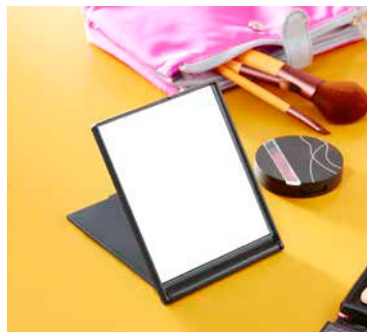

P

V

B

DAM 120

ESPEJO LARISA

MATERIAL: Plástico
 MEDIDA: 9 x 11.5 cm
 ÁREA DE IMPRESIÓN: 6 x 8.5 cm
 TÉCNICA DE IMPRESIÓN: Serigrafía

COLORES: Negro
 COLORES PAN: N

DAM 560