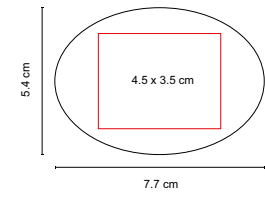

CEPILLO BIELLA

MATERIAL: Plástico
 MEDIDA: 6 x 15 cm
 ÁREA DE IMPRESIÓN: 2 x 6 cm
 TÉCNICA DE IMPRESIÓN: Serigrafía
 COLORES: Blanco con Negro

COLORES PAN: Blanco con Negro

Incluye pe

Cepillo anti-frizz, masajeador. Incluye espejo.

MEDIDA: 11.5 x 6.3 cm

ÁREA DE IMPRESIÓN: 9 x 4 cm

TÉCNICA DE IMPRESIÓN: Serigrafía

COLORES: Blanco

Incluye 9 accesorios.

DAM 810

COSTURERO OVALADO AURA

MATERIAL: Plástico

MEDIDA: 7.7 x 5.4 cm

ÁREA DE IMPRESIÓN: 4.5 x 3.5 cm

TÉCNICA DE IMPRESIÓN: Serigrafía

COLORES: Blanco Frosty

 COLORES GTM: Blanco Frosty

Incluye 4 accesorios.

DAM 016

COSTURERO LEZNO

MATERIAL: Curpiel
 MEDIDA: 9 x 12 cm
 ÁREA DE IMPRESIÓN: 6 x 8 cm
 TÉCNICA DE IMPRESIÓN: Serigrafía
 COLORES: Blanco

Incluye tijeras, descosedor, 6 carretes de hilos, cinta métrica, dedal, tubo de plástico con 5 agujas y set de costura portátil con hilos, botones y alfiler.