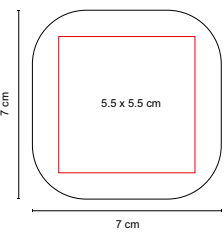

ESPEJO FANCY

MATERIAL: Plástico
 MEDIDA: 6 cm Diámetro
 ÁREA DE IMPRESIÓN: 5 cm Diámetro
 TÉCNICA DE IMPRESIÓN: Serigrafía

COLORES: AT/BT/GT/PT
 COLORES GTM: AT/BT/PT
 COLORES PAN: AT/BT/PT

AT

GT

PT

BT

BIENESTAR / BELLEZA

 COLORES PAN: Blanco

DAM 002

ESPEJO BRISEIS

MATERIAL: Plástico

MEDIDA: 8.5 cm Diámetro Espejo / 2 x 10 cm Mango

ÁREA DE IMPRESIÓN: 1 x 6 cm

TÉCNICA DE IMPRESIÓN: Serigrafía

COLORES: Plata

 COLORES GTM: Plata

Espejo 1 lado con aumento 2X y 1 lado normal. Cuenta con mango para sostener.

DAM 014

ESPEJO KEILA

MATERIAL: Madera

MEDIDA: 13 x 23 cm

ÁREA DE IMPRESIÓN: 9 x 2.5 cm

TÉCNICA DE IMPRESIÓN: Láser

COLORES: Café

Espejo armable. Incluye 2 piezas.

DAM 804

ESPEJO DOLLY

MATERIAL: Plástico
 MEDIDA: 7 x 7 cm
 ÁREA DE IMPRESIÓN: 5.5 x 5.5 cm
 TÉCNICA DE IMPRESIÓN: Serigrafía
 COLORES: Blanco

COLORES GTM: Blanco