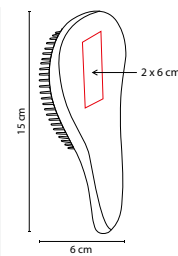

BELLEZA

DAM 011

SET DE MANICURE LAMPUNG

MATERIAL: Poliéster

MEDIDA: 6 x 10.5 cm

ÁREA DE IMPRESIÓN: 4 x 5 cm

TÉCNICA DE IMPRESIÓN: Serigrafía

COLORES: G/M

 COLORES GTM: Plata

Espejo 1 lado con aumento 2X y 1 lado normal. Cuenta con mango para sostener.

DAM 014

ESPEJO KEILA

MATERIAL: Madera

MEDIDA: 13 x 23 cm

ÁREA DE IMPRESIÓN: 9 x 2.5 cm

TÉCNICA DE IMPRESIÓN: Láser

COLORES PAN: Blan

DAM 018

CEPILLO ZIVA

MATERIAL: Plástico
 MEDIDA: 7.5 x 15 cm
 ÁREA DE IMPRESIÓN: 3 x 4 cm
 TÉCNICA DE IMPRESIÓN: Serigrafía
 COLORES: Blanco con Negro

COLORES GTM: Blanco con Negro

DAM 017

CEPILLO BIELLA

MATERIAL: Plástico
 MEDIDA: 6 x 15 cm
 ÁREA DE IMPRESIÓN: 2 x 6 cm
 TÉCNICA DE IMPRESIÓN: Serigrafía
 COLORES: Blanco con Negro

COLORES PAN: Blanco con Negro

Incluye pe

Cepillo anti-frizz, masajeador. Incluye espejo.