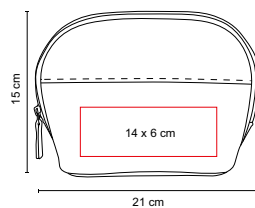

Incluye 5 accesorios.

BIENESTAR / BELLEZA

DAM 021

COSMETIQUERA POLAND

MATERIAL: Algodón

MEDIDA: 24 x 15 cm

ÁREA DE IMPRESIÓN: 12 x 6 cm

TÉCNICA DE IMPRESIÓN: Serigrafía

COLORES: N/P/R

P

N

R

DAM 008

COSMETIQUERA ELBE

MATERIAL: Curpiel / PVC

MEDIDA: 21 x 15 x 7 cm

ÁREA DE IMPRESIÓN: 14 x 6 cm

TÉCNICA DE IMPRESIÓN: Serigrafía

COLORES: Gris

UtBags

DAM 009

COSMETIQUERA LORELEI

MATERIAL: Yute / Plástico

MEDIDA: 25 x 16 cm