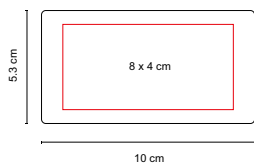

MATERIAL: Curpiel
 MEDIDA: 9 x 12 cm
 ÁREA DE IMPRESIÓN: 6 x 8 cm
 TÉCNICA DE IMPRESIÓN: Serigrafía
 COLORES: Blanco

Incluye tijeras, descosedor, 6 carretes de hilos, cinta métrica, dedal, tubo de plástico con 5 agujas y set de costura portátil con hilos, botones y alfiler.

N

P

DAM 025

SET MANICURE KYMA

MATERIAL: Plástico
 MEDIDA: 4 x 8.3 cm
 ÁREA DE IMPRESIÓN: 2.5 x 4 cm
 TÉCNICA DE IMPRESIÓN: Serigrafía
 COLORES: N/P
 COLORES GTM: Negro

Incluye 4 accesorios.

DAM 012

SET DE MANICURE SASKA

MATERIAL: Curpiel

MEDIDA: 11 x 5.5 cm

ÁREA DE IMPRESIÓN: 7 x 3 cm

TÉCNICA DE IMPRESIÓN: Serigrafía

COLORES: Negro

Incluye 6 accesorios.

BIENESTAR / BELLEZA

DAM 435

SET DE MANICURE FUNKY

MATERIAL: Plástico

MEDIDA: 10 x 5.3 cm

ÁREA DE IMPRESIÓN: 8 x 4 cm

TÉCNICA DE IMPRESIÓN: Serigrafía

COLORES: A/B/R/V

 COLORES GTM: A/B

 COLORES PAN: A/B/V