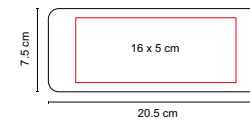

MATERIAL: Microfibra

MEDIDA: 25.5 x 20 x 15.5 cm

ÁREA DE IMPRESIÓN: 21 x 10 cm

TÉCNICA DE IMPRESIÓN: Bordado / Serigrafía

COLORES: G/N/P

P

N

G

MEDIDA: 27 x 16.5 x 9 cm

ÁREA DE IMPRESIÓN: 16 x 11 cm

TÉCNICA DE IMPRESIÓN: Serigrafía

COLORES: N/P

P

A

B

SIN 128

COSMETIQUERA SELLA

MATERIAL: PVC

MEDIDA: 20.5 x 7.5 x 5.5 cm

ÁREA DE IMPRESIÓN: 16 x 5 cm

TÉCNICA DE IMPRESIÓN: Serigrafía

COLORES: A/B/P

 COLORES GTM: A/B/P

 COLORES PAN: A/B/P