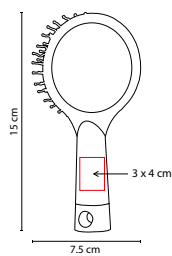

DAM 804

ESPEJO DOLLY

MATERIAL: Plástico
MEDIDA: 7 x 7 cm
ÁREA DE IMPRESIÓN: 5.5 x 5.5 cm
TÉCNICA DE IMPRESIÓN: Serigrafía
COLORES: Blanco

COLORES GTM: Blanco

COLORES PAN: Blan