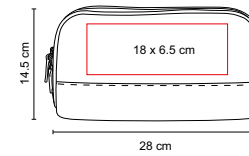

COLORES: N/P/R

P

N

R

DAM 008

COSMETIQUERA ELBE

MATERIAL: Curpiel / PVC

MEDIDA: 21 x 15 x 7 cm

ÁREA DE IMPRESIÓN: 14 x 6 cm

TÉCNICA DE IMPRESIÓN: Serigrafía

COLORES: Gris

UtBags

DAM 009

COSMETIQUERA LORELEI

MATERIAL: Yute / Plástico

MEDIDA: 25 x 16 cm

ÁREA DE IMPRESIÓN: 13 x 4 cm

TÉCNICA DE IMPRESIÓN: Serigrafía

COLORES: A/N/P/R

COLORES GTM: Rosa

COLORES PAN: A/P/R

P

A

R

N

DAM 010

COSMETIQUERA KIARA

MATERIAL: Poliéster

MEDIDA: 28 x 14.5 x 7.5 cm

ÁREA DE IMPRESIÓN: 18 x 6.5 cm

TÉCNICA DE IMPRESIÓN: Bordado

COLORES: A/N/R