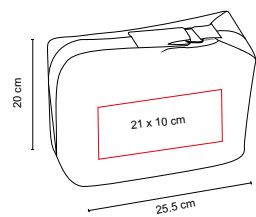

ÁREA DE IMPRESIÓN: 12 x 6 cm

TÉCNICA DE IMPRESIÓN: Serigrafía

COLORES: A/N/P

 COLORES GTM: Negro

 COLORES PAN: Negro

N

P

A

2 Compartimentos internos.

DAM 005

to^{ssh}

COSMETIQUERA STELLA

MATERIAL: Poliéster

MEDIDA: 25 x 17 x 5 cm

ÁREA DE IMPRESIÓN: 15 x 5 cm

TÉCNICA DE IMPRESIÓN: Serigrafía

MATERIAL: Microfibra

MEDIDA: 25.5 x 20 x 15.5 cm

ÁREA DE IMPRESIÓN: 21 x 10 cm

TÉCNICA DE IMPRESIÓN: Bordado / Serigrafía

COLORES: G/N/P

P

N

G

MEDIDA: 27 x 16.5 x 9 cm

ÁREA DE IMPRESIÓN: 16 x 11 cm

TÉCNICA DE IMPRESIÓN: Serigrafía

COLORES: N/P

P

A

B

SIN 128