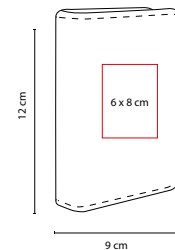

MEDIDA: 11.5 x 6.3 cm

ÁREA DE IMPRESIÓN: 9 x 4 cm

TÉCNICA DE IMPRESIÓN: Serigrafía

COLORES: Blanco

Incluye 9 accesorios.

DAM 810

COSTURERO OVALADO AURA

MATERIAL: Plástico

MEDIDA: 7.7 x 5.4 cm

ÁREA DE IMPRESIÓN: 4.5 x 3.5 cm

TÉCNICA DE IMPRESIÓN: Serigrafía

COLORES: Blanco Frosty

 COLORES GTM: Blanco Frosty

Incluye 4 accesorios.

DAM 016

COSTURERO LEZNO

MATERIAL: Curpiel
 MEDIDA: 9 x 12 cm
 ÁREA DE IMPRESIÓN: 6 x 8 cm
 TÉCNICA DE IMPRESIÓN: Serigrafía
 COLORES: Blanco

Incluye tijeras, descosedor, 6 carretes de hilos, cinta métrica, dedal, tubo de plástico con 5 agujas y set de costura portátil con hilos, botones y alfiler.

N

P

DAM 025

SET MANICURE KYMA

MATERIAL: Plástico
 MEDIDA: 4 x 8.3 cm
 ÁREA DE IMPRESIÓN: 2.5 x 4 cm
 TÉCNICA DE IMPRESIÓN: Serigrafía
 COLORES: N/P
 COLORES GTM: Negro

Incluye 4 accesorios.

DAM 012

SET DE MANICURE SASKA