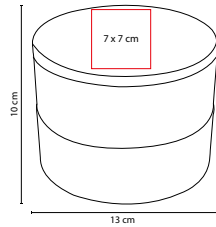

DAM 015

ALHAJERO ALHAMA

MATERIAL: Plástico

MEDIDA: 13 x 10 cm

ÁREA DE IMPRESIÓN: 7 x 7 cm

TÉCNICA DE IMPRESIÓN: Serigrafía / Tampografía

COLORES: Blanco con Gris