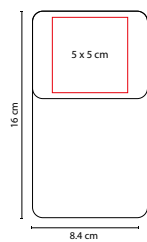

MATERIAL: Curpiel

MEDIDA: 11 x 5.5 cm

ÁREA DE IMPRESIÓN: 7 x 3 cm

TÉCNICA DE IMPRESIÓN: Serigrafía

COLORES: Negro

Incluye 6 accesorios.

BIENESTAR / BELLEZA

DAM 435

SET DE MANICURE FUNKY

MATERIAL: Plástico

MEDIDA: 10 x 5.3 cm

ÁREA DE IMPRESIÓN: 8 x 4 cm

TÉCNICA DE IMPRESIÓN: Serigrafía

COLORES: A/B/R/V

 COLORES GTM: A/B

 COLORES PAN: A/B/V

R

B

Incluye 4 accesorios.

DAM 006

SET DE BROCHAS ANNIA

MATERIAL: Curpiel

MEDIDA: 8.4 x 16 cm

ÁREA DE IMPRESIÓN: 5 x 5 cm

TÉCNICA DE IMPRESIÓN: Serigrafía

COLORES: Negro

Incluye 5 accesorios y espejo.

DAM 013

SET DE BROCHAS KIYA

MATERIAL: Curpiel

MEDIDA: 7.5 x 12 cm

ÁREA DE IMPRESIÓN: 4 x 4 cm