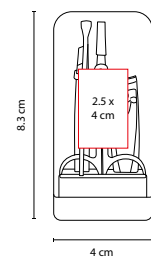

MEDIDA: 7.7 x 5.4 cm

ÁREA DE IMPRESIÓN: 4.5 x 3.5 cm

TÉCNICA DE IMPRESIÓN: Serigrafía

COLORES: Blanco Frosty

 COLORES GTM: Blanco Frosty

Incluye 4 accesorios.

DAM 016

COSTURERO LEZNO

MATERIAL: Curpiel
 MEDIDA: 9 x 12 cm
 ÁREA DE IMPRESIÓN: 6 x 8 cm
 TÉCNICA DE IMPRESIÓN: Serigrafía
 COLORES: Blanco

Incluye tijeras, descosedor, 6 carretes de hilos, cinta métrica, dedal, tubo de plástico con 5 agujas y set de costura portátil con hilos, botones y alfiler.

N

P

DAM 025

SET MANICURE KYMA

MATERIAL: Plástico
 MEDIDA: 4 x 8.3 cm
 ÁREA DE IMPRESIÓN: 2.5 x 4 cm
 TÉCNICA DE IMPRESIÓN: Serigrafía
 COLORES: N/P
 COLORES GTM: Negro

Incluye 4 accesorios.

DAM 012

SET DE MANICURE SASKA

SET DE MANICURE FUNKY

MATERIAL: Plástico

MEDIDA: 10 x 5.3 cm

ÁREA DE IMPRESIÓN: 8 x 4 cm

TÉCNICA DE IMPRESIÓN: Serigrafía

COLORES: A/B/R/V

 COLORES GTM: A/B

 COLORES PAN: A/B/V