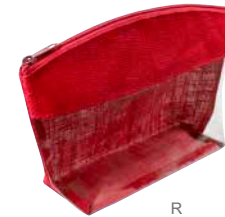

UtBags

DAM 009

COSMETIQUERA LORELEI

MATERIAL: Yute / Plástico

MEDIDA: 25 x 16 cm

ÁREA DE IMPRESIÓN: 13 x 4 cm

TÉCNICA DE IMPRESIÓN: Serigrafía

COLORES: A/N/P/R

COLORES GTM: Rosa

COLORES PAN: A/P/R

P

A

R

N

DAM 010

COSMETIQUERA KIARA

MATERIAL: Poliéster

MEDIDA: 28 x 14.5 x 7.5 cm

ÁREA DE IMPRESIÓN: 18 x 6.5 cm

TÉCNICA DE IMPRESIÓN: Bordado

COLORES: A/N/R

R

A

N

BIENESTAR / BELLEZA