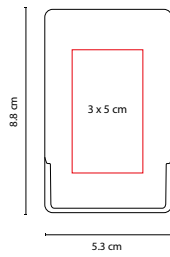

Tapa deslizable. Incluye tijeras, botones, ensartador de aguja, alfiler, hilo, agujas y seguro.

U 1071

COSTURERO CON ESPEJO BELLAMY

MATERIAL: Plástico

MEDIDA: 11.5 x 6.3 cm

ÁREA DE IMPRESIÓN: 9 x 4 cm

TÉCNICA DE IMPRESIÓN: Serigrafía

COLORES: Blanco