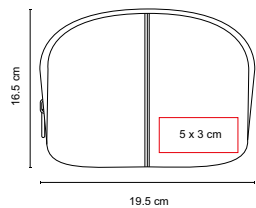

ÁREA DE IMPRESIÓN: 12 x 6 cm

TÉCNICA DE IMPRESIÓN: Serigrafía

COLORES: A/N/P

 COLORES GTM: Negro

 COLORES PAN: Negro

N

P

A

MATERIAL: Microfibra

MEDIDA: 25.5 x 20 x 15.5 cm

ÁREA DE IMPRESIÓN: 21 x 10 cm

TÉCNICA DE IMPRESIÓN: Bordado / Serigrafía

COLORES: G/N/P

P

N

G

3 Compartimentos internos.

DAM 502

COSMETIQUERA VICTORIAS

MATERIAL: Microfibra

MEDIDA: 19.5 x 16.5 x 4.5 cm

ÁREA DE IMPRESIÓN: 5 x 3 cm

TÉCNICA DE IMPRESIÓN: Bordado / Serigrafía

COLORES: G/N/P

MEDIDA: 27 x 16.5 x 9 cm

ÁREA DE IMPRESIÓN: 16 x 11 cm

TÉCNICA DE IMPRESIÓN: Serigrafía

COLORES: N/P

P

A

B

SIN 128