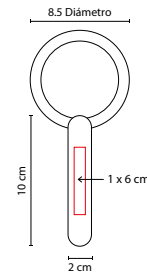

BELLEZA

DAM 011

SET DE MANICURE LAMPUNG

MATERIAL: Poliéster

MEDIDA: 6 x 10.5 cm

ÁREA DE IMPRESIÓN: 4 x 5 cm

TÉCNICA DE IMPRESIÓN: Serigrafía

COLORES: G/M

ESPEJO FANCY

MATERIAL: Plástico
 MEDIDA: 6 cm Diámetro
 ÁREA DE IMPRESIÓN: 5 cm Diámetro
 TÉCNICA DE IMPRESIÓN: Serigrafía

COLORES: AT/BT/GT/PT
 COLORES GTM: AT/BT/PT
 COLORES PAN: AT/BT/PT

AT

GT

PT

BT

BIENESTAR / BELLEZA

 COLORES PAN: Blanco

DAM 002

ESPEJO BRISEIS

MATERIAL: Plástico

MEDIDA: 8.5 cm Diámetro Espejo / 2 x 10 cm Mango

ÁREA DE IMPRESIÓN: 1 x 6 cm

TÉCNICA DE IMPRESIÓN: Serigrafía

COLORES: Plata

 COLORES GTM: Plata

Espejo 1 lado con aumento 2X y 1 lado normal. Cuenta con mango para sostener.

DAM 014

ESPEJO KEILA

MATERIAL: Madera

MEDIDA: 13 x 23 cm

ÁREA DE IMPRESIÓN: 9 x 2.5 cm

TÉCNICA DE IMPRESIÓN: Láser