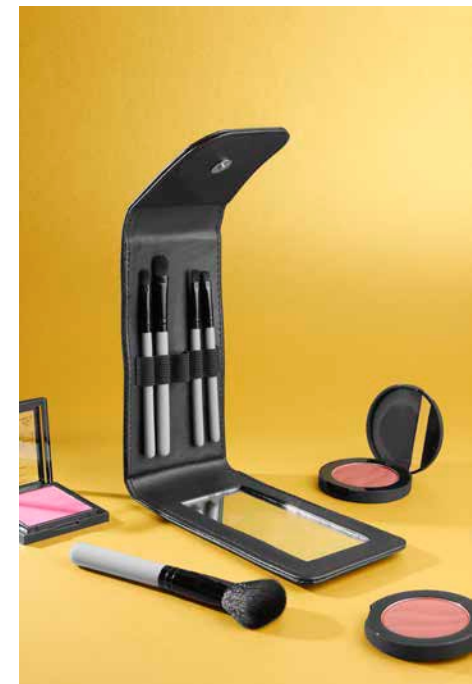

R

B

Incluye 4 accesorios.

DAM 006

SET DE BROCHAS ANNIA

MATERIAL: Curpiel

MEDIDA: 8.4 x 16 cm

ÁREA DE IMPRESIÓN: 5 x 5 cm

TÉCNICA DE IMPRESIÓN: Serigrafía

COLORES: Negro

Incluye 5 accesorios y espejo.

DAM 013

SET DE BROCHAS KIYA

MATERIAL: Curpiel

MEDIDA: 7.5 x 12 cm

ÁREA DE IMPRESIÓN: 4 x 4 cm