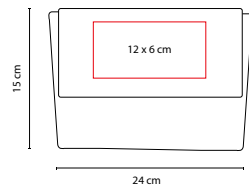

Incluye 5 accesorios.

BIENESTAR / BELLEZA

DAM 021

COSMETIQUERA POLAND

MATERIAL: Algodón

MEDIDA: 24 x 15 cm

ÁREA DE IMPRESIÓN: 12 x 6 cm

TÉCNICA DE IMPRESIÓN: Serigrafía

COLORES: N/P/R

P

N

R

DAM 008

COSMETIQUERA ELBE

MATERIAL: Curpiel / PVC

MEDIDA: 21 x 15 x 7 cm

ÁREA DE IMPRESIÓN: 14 x 6 cm

TÉCNICA DE IMPRESIÓN: Serigrafía

COLORES: Gris

UtBags

DAM 009

COSMETIQUERA LORELEI

MATERIAL: Yute / Plástico

MEDIDA: 25 x 16 cm