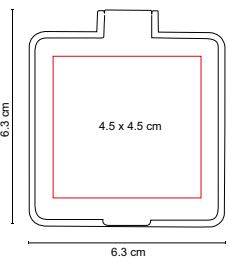

BELLEZA

DAM 011

SET DE MANICURE LAMPUNG

MATERIAL: Poliéster

MEDIDA: 6 x 10.5 cm

ÁREA DE IMPRESIÓN: 4 x 5 cm

TÉCNICA DE IMPRESIÓN: Serigrafía

COLORES: G/M

 COLORES PAN: Gris

G

M

DAM 500

ESPEJO ALINE

MATERIAL: Plástico
 MEDIDA: 6.3 x 6.3 cm
 ÁREA DE IMPRESIÓN: 4.5 x 4.5 cm
 TÉCNICA DE IMPRESIÓN: Serigrafía

COLORES: A/B/O/P/V
 COLORES PAN: A/B/V

O

P

V

B

DAM 120

ESPEJO LARISA

MATERIAL: Plástico
 MEDIDA: 9 x 11.5 cm
 ÁREA DE IMPRESIÓN: 6 x 8.5 cm
 TÉCNICA DE IMPRESIÓN: Serigrafía

COLORES: Negro
 COLORES PAN: N

DAM 560

ESPEJO FANCY

MATERIAL: Plástico
 MEDIDA: 6 cm Diámetro
 ÁREA DE IMPRESIÓN: 5 cm Diámetro
 TÉCNICA DE IMPRESIÓN: Serigrafía

COLORES: AT/BT/GT/PT
 COLORES GTM: AT/BT/PT
 COLORES PAN: AT/BT/PT

AT

GT

PT

BT

BIENESTAR / BELLEZA