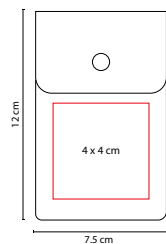

DAM 013

SET DE BROCHAS KIYA

MATERIAL: Curpiel

MEDIDA: 7.5 x 12 cm

ÁREA DE IMPRESIÓN: 4 x 4 cm

TÉCNICA DE IMPRESIÓN: Serigrafía

COLORES: Negro

COLORES GTM: Negro