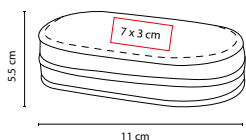

MATERIAL: Curpiel
 MEDIDA: 9 x 12 cm
 ÁREA DE IMPRESIÓN: 6 x 8 cm
 TÉCNICA DE IMPRESIÓN: Serigrafía
 COLORES: Blanco

Incluye tijeras, descosedor, 6 carretes de hilos, cinta métrica, dedal, tubo de plástico con 5 agujas y set de costura portátil con hilos, botones y alfiler.

N

P

DAM 025

SET MANICURE KYMA

MATERIAL: Plástico
 MEDIDA: 4 x 8.3 cm
 ÁREA DE IMPRESIÓN: 2.5 x 4 cm
 TÉCNICA DE IMPRESIÓN: Serigrafía
 COLORES: N/P
 COLORES GTM: Negro

Incluye 4 accesorios.

DAM 012

SET DE MANICURE SASKA

MATERIAL: Curpiel

MEDIDA: 11 x 5.5 cm

ÁREA DE IMPRESIÓN: 7 x 3 cm

TÉCNICA DE IMPRESIÓN: Serigrafía

COLORES: Negro

Incluye 6 accesorios.

BIENESTAR / BELLEZA

DAM 435

SET DE MANICURE FUNKY

MATERIAL: Plástico

MEDIDA: 10 x 5.3 cm

ÁREA DE IMPRESIÓN: 8 x 4 cm

TÉCNICA DE IMPRESIÓN: Serigrafía

COLORES: A/B/R/V

 COLORES GTM: A/B

 COLORES PAN: A/B/V