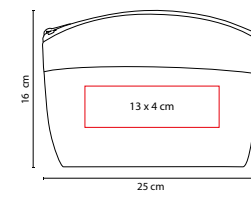

Incluye 5 accesorios.

BIENESTAR / BELLEZA

DAM 021

COSMETIQUERA POLAND

MATERIAL: Algodón

MEDIDA: 24 x 15 cm

ÁREA DE IMPRESIÓN: 12 x 6 cm

TÉCNICA DE IMPRESIÓN: Serigrafía

COLORES: N/P/R

P

N

R

DAM 008

COSMETIQUERA ELBE

MATERIAL: Curpiel / PVC

MEDIDA: 21 x 15 x 7 cm

ÁREA DE IMPRESIÓN: 14 x 6 cm

TÉCNICA DE IMPRESIÓN: Serigrafía

COLORES: Gris

UtBags

DAM 009

COSMETIQUERA LORELEI

MATERIAL: Yute / Plástico

MEDIDA: 25 x 16 cm