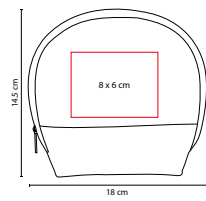

MEDIDA: 27 x 16.5 x 9 cm

ÁREA DE IMPRESIÓN: 16 x 11 cm

TÉCNICA DE IMPRESIÓN: Serigrafía

COLORES: N/P

P

A

B

SIN 128

COSMETIQUERA SELLA

MATERIAL: PVC

MEDIDA: 20.5 x 7.5 x 5.5 cm

ÁREA DE IMPRESIÓN: 16 x 5 cm

TÉCNICA DE IMPRESIÓN: Serigrafía

COLORES: A/B/P

 COLORES GTM: A/B/P

 COLORES PAN: A/B/P

BIENESTAR / BELLEZA

DAM 019

KIT DE BAÑO ALTHEA

MATERIAL: Plástico / Poliéster

MEDIDA: 18 x 14.5 cm

ÁREA DE IMPRESIÓN: 8 x 6 cm

TÉCNICA DE IMPRESIÓN: Serigrafía

COLORES: Blanco

COLORES GTM: Blanco

Incluye 4 accesorios de baño: 2 esponjas, cepillo y guante.

DAM 015

ALHAJERO ALHAMA

MATERIAL: Plástico

MEDIDA: 13 x 10 cm

ÁREA DE IMPRESIÓN: 7 x 7 cm

TÉCNICA DE IMPRESIÓN: Serigrafía / Tampografía