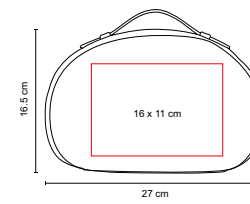

N

P

SIN 520

COSMETIQUERA CHIC

MATERIAL: PVC

MEDIDA: 27 x 16.5 x 9 cm

ÁREA DE IMPRESIÓN: 16 x 11 cm

TÉCNICA DE IMPRESIÓN: Serigrafía

COLORES: N/P

P

A

B

SIN 128

COSMETIQUERA SELLA

MATERIAL: PVC

MEDIDA: 20.5 x 7.5 x 5.5 cm

ÁREA DE IMPRESIÓN: 16 x 5 cm

TÉCNICA DE IMPRESIÓN: Serigrafía

COLORES: A/B/P

COLORES GTM: A/B/P

COLORES PAN: A/B/P

BIENESTAR / BELLEZA