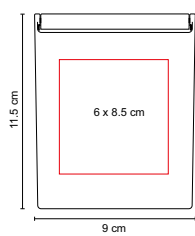

BELLEZA

DAM 011

SET DE MANICURE LAMPUNG

MATERIAL: Poliéster

MEDIDA: 6 x 10.5 cm

ÁREA DE IMPRESIÓN: 4 x 5 cm

TÉCNICA DE IMPRESIÓN: Serigrafía

COLORES: G/M

 COLORES PAN: Gris

G

M

DAM 500

ESPEJO ALINE

MATERIAL: Plástico
 MEDIDA: 6.3 x 6.3 cm
 ÁREA DE IMPRESIÓN: 4.5 x 4.5 cm
 TÉCNICA DE IMPRESIÓN: Serigrafía

COLORES: A/B/O/P/V
 COLORES PAN: A/B/V

O

P

V

B

DAM 120

ESPEJO LARISA

MATERIAL: Plástico
 MEDIDA: 9 x 11.5 cm
 ÁREA DE IMPRESIÓN: 6 x 8.5 cm
 TÉCNICA DE IMPRESIÓN: Serigrafía

COLORES: Negro
 COLORES PAN: N

DAM 560

ESPEJO FANCY

MATERIAL: Plástico
 MEDIDA: 6 cm Diámetro
 ÁREA DE IMPRESIÓN: 5 cm Diámetro
 TÉCNICA DE IMPRESIÓN: Serigrafía

COLORES: AT/BT/GT/PT
 COLORES GTM: AT/BT/PT
 COLORES PAN: AT/BT/PT

AT

GT

PT

BT

BIENESTAR / BELLEZA