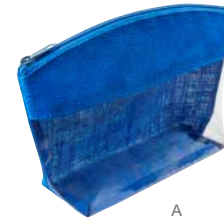

ÁREA DE IMPRESIÓN: 14 x 6 cm

TÉCNICA DE IMPRESIÓN: Serigrafía

COLORES: Gris

UtBags

DAM 009

COSMETIQUERA LORELEI

MATERIAL: Yute / Plástico

MEDIDA: 25 x 16 cm

ÁREA DE IMPRESIÓN: 13 x 4 cm

TÉCNICA DE IMPRESIÓN: Serigrafía

COLORES: A/N/P/R

COLORES GTM: Rosa

COLORES PAN: A/P/R

P

A

R

N

DAM 010

COSMETIQUERA KIARA

MATERIAL: Poliéster

MEDIDA: 28 x 14.5 x 7.5 cm

ÁREA DE IMPRESIÓN: 18 x 6.5 cm

TÉCNICA DE IMPRESIÓN: Bordado

COLORES: A/N/R