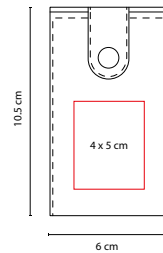

BELLEZA

DAM 011

SET DE MANICURE LAMPUNG

MATERIAL: Poliéster

MEDIDA: 6 x 10.5 cm

ÁREA DE IMPRESIÓN: 4 x 5 cm

TÉCNICA DE IMPRESIÓN: Serigrafía

COLORES: G/M

 COLORES PAN: Gris

G

M

DAM 500

ESPEJO ALINE

MATERIAL: Plástico
 MEDIDA: 6.3 x 6.3 cm
 ÁREA DE IMPRESIÓN: 4.5 x 4.5 cm
 TÉCNICA DE IMPRESIÓN: Serigrafía

COLORES: A/B/O/P/V
 COLORES PAN: A/B/V

O

P

V

B

DAM 120

ESPEJO LARISA

MATERIAL: Plástico
 MEDIDA: 9 x 11.5 cm
 ÁREA DE IMPRESIÓN: 6 x 8.5 cm
 TÉCNICA DE IMPRESIÓN: Serigrafía

COLORES: Negro
 COLORES PAN: N

DAM 560

ESPEJO FANCY

MATERIAL: Plástico
 MEDIDA: 6 cm Diámetro
 ÁREA DE IMPRESIÓN: 5 cm Diámetro
 TÉCNICA DE IMPRESIÓN: Serigrafía

COLORES: AT/BT/GT/PT
 COLORES GTM: AT/BT/PT
 COLORES PAN: AT/BT/PT

AT

GT

PT

BT

BIENESTAR / BELLEZA