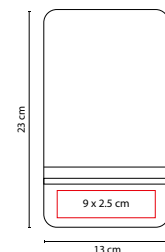

BELLEZA

DAM 011

SET DE MANICURE LAMPUNG

MATERIAL: Poliéster

MEDIDA: 6 x 10.5 cm

ÁREA DE IMPRESIÓN: 4 x 5 cm

TÉCNICA DE IMPRESIÓN: Serigrafía

COLORES: G/M

 COLORES PAN: Blanco

DAM 002

ESPEJO BRISEIS

MATERIAL: Plástico

MEDIDA: 8.5 cm Diámetro Espejo / 2 x 10 cm Mango

ÁREA DE IMPRESIÓN: 1 x 6 cm

TÉCNICA DE IMPRESIÓN: Serigrafía

COLORES: Plata

 COLORES GTM: Plata

Espejo 1 lado con aumento 2X y 1 lado normal. Cuenta con mango para sostener.

DAM 014

ESPEJO KEILA

MATERIAL: Madera

MEDIDA: 13 x 23 cm

ÁREA DE IMPRESIÓN: 9 x 2.5 cm

TÉCNICA DE IMPRESIÓN: Láser

COLORES: Café

Espejo armable. Incluye 2 piezas.

DAM 804

ESPEJO DOLLY

MATERIAL: Plástico
 MEDIDA: 7 x 7 cm
 ÁREA DE IMPRESIÓN: 5.5 x 5.5 cm
 TÉCNICA DE IMPRESIÓN: Serigrafía
 COLORES: Blanco

COLORES GTM: Blanco