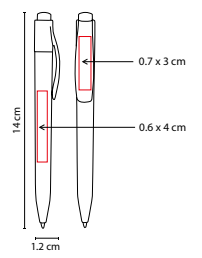

SH 2097

BOLÍGRAFO FUROR

MATERIAL: Plástico

MEDIDA: 1.1 x 13.8 cm

ÁREA DE IMPRESIÓN: 0.8 x 4.2 cm

TÉCNICA DE IMPRESIÓN: Serigrafía

TINTA: Negra

COLORES: AC/AT/OT/PT/RT/VT/WT/YT

COLORES GTM: AC/AT/RT/VT/WT/YT

COLORES PAN: AT/RT/VT/WT/YT

Mecanismo pulsador.

SH 2215

BOLÍGRAFO ATKA

MATERIAL: Plástico

MEDIDA: 1 x 13.5 cm

ÁREA DE IMPRESIÓN: 0.5 x 3 cm

TÉCNICA DE IMPRESIÓN: Serigrafía

TINTA: Negra

COLORES: A/O/R/V

Mecanismo twist.

SH 2025

BOLÍGRAFO ROSEG

MATERIAL: Plástico

MEDIDA: 1.2 x 14 cm

ÁREA DE IMPRESIÓN: 0.6 x 4 cm Barril / 0.7 x 3 cm Clip

TÉCNICA DE IMPRESIÓN: Serigrafía

TINTA: Azul

COLORES: A/B/N/O/P/R/V/Y

COLORES GTM: A/B/O/R/V

COLORES PAN: A/B/R

A

Mecanismo pulsador.