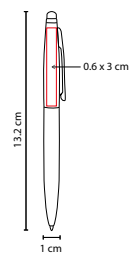

MEDIDA: 1 x 14 cm

ÁREA DE IMPRESIÓN: 0.5 x 5 cm

TÉCNICA DE IMPRESIÓN: Grabado Espejo / Serigrafía

TINTA: Negra

COLORES: D/G/N

D

G

N