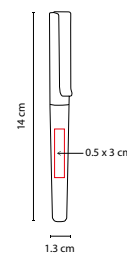

MATERIAL: Plástico
 MEDIDA: 1.2 x 13.9 cm
 ÁREA DE IMPRESIÓN: 0.8 x 4.5 cm
 TÉCNICA DE IMPRESIÓN: Serigrafía
 TINTA: Negra
 COLORES: A/N/R

A

R

N

Grip antiderrapante. Mecanismo pulsador.

SH 1070

BOLÍGRAFO CELIO

MATERIAL: Plástico / Clip Metálico
 MEDIDA: 1.2 x 14.4 cm
 ÁREA DE IMPRESIÓN: 0.9 x 4 cm
 TÉCNICA DE IMPRESIÓN: Serigrafía
 TINTA: Negra
 COLORES: A/G/N/R/S
 COLORES PAN: N/S

G

N

A

R

S

Mecanismo pulsador.

SH 2330

BOLÍGRAFO PUMIRI

MATERIAL: Plástico
 MEDIDA: 1.3 x 14 cm
 ÁREA DE IMPRESIÓN: 0.5 x 3 cm
 TÉCNICA DE IMPRESIÓN: Serigrafía
 TINTA: Negra
 COLORES: Blanco

Bolígrafo fuente con tapón. Incluye cartucho de tinta.