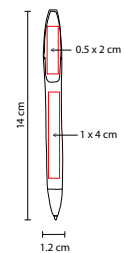

SH 2230

BOLÍGRAFO GORELY

MATERIAL: plástico

MEDIDA: 0.8 x 13.7 cm

ÁREA DE IMPRESIÓN: 0.4 x 3 cm

TÉCNICA DE IMPRESIÓN: Serigrafía

TINTA: Azul

COLORES: A/B/N/R

A

N

B

R

Mecanismo twist.

GEL 050

BOLÍGRAFO HIDROGEL

MATERIAL: Plástico

MEDIDA: 1.2 x 14 cm

ÁREA DE IMPRESIÓN: 1 x 4 cm Barril / 0.5 x 2 cm Clip

TÉCNICA DE IMPRESIÓN: Serigrafía

TINTA: Gel Negra

COLORES: A/N/R/V

COLORES GTM: A/N/R/V

COLORES PAN: A/N/R

V

N

R

A

Mecanismo twist.

GEL 030

ZEGNO®
ESCRITURA

BOLÍGRAFO KHOR

MATERIAL: Plástico

MEDIDA: 1.4 x 12.8 cm

ÁREA DE IMPRESIÓN: 0.6 x 3 cm

TÉCNICA DE IMPRESIÓN: Serigrafía

TINTA: Gel Negra

COLORES: A/N/R/V

COLORES GTM: A/N

COLORES PAN: A/N

N

V

R

A

Bolígrafo con tapón.