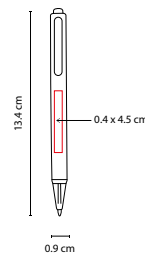

BOLÍGRAFO **SKINNY**

MATERIAL: Plástico
 MEDIDA: 0.8 x 14.5 cm
 ÁREA DE IMPRESIÓN: 0.5 x 5 cm
 TÉCNICA DE IMPRESIÓN: Serigrafía
 TINTA: Negra
 COLORES: A/O/R/V
 COLORES GTM: A/R

V

O

A

R

Bolígrafo con tapón.

SH 1435

BOLÍGRAFO **BOLESLAV**

MATERIAL: Plástico
 MEDIDA: 0.9 x 13.4 cm
 ÁREA DE IMPRESIÓN: 0.4 x 4.5 cm
 TÉCNICA DE IMPRESIÓN: Serigrafía
 TINTA: Negra
 COLORES: A/B/N/R/V

A

R

V

N

B