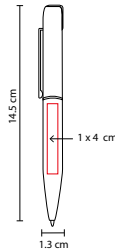

A

B

R

Bolígrafo spinner. Mecanismo pulsador.

SH 2440

BOLÍGRAFO SPINNER HOPPY

MATERIAL: Plástico
 MEDIDA: 1.5 x 13.5 cm Bolígrafo / 5 cm Diámetro Spinner
 ÁREA DE IMPRESIÓN: 1.2 x 3.5 cm
 TÉCNICA DE IMPRESIÓN: Serigrafía
 TINTA: Negra
 COLORES: A/AC/B/O/R/V

BOLÍGRAFO USB NEUSS

MATERIAL: Aleación Cobre / Plástico
 MEDIDA: 1.2 x 14.2 cm
 ÁREA DE IMPRESIÓN: 0.7 x 3 cm
 TÉCNICA DE IMPRESIÓN:
 Grabado Espejo / Serigrafía
 CAPACIDAD: 8 GB
 TINTA: Negra
 COLORES: Gris

ZEGNO[®]
ESCRITURA

USB

Bolígrafo USB de 8 GB. Mecanismo twist. Incluye estuche.

SH 1255

BOLÍGRAFO USB LORIEN

MATERIAL: Acero Inoxidable
 MEDIDA: 1.3 x 14.5 cm
 ÁREA DE IMPRESIÓN: 1 x 4 cm
 TÉCNICA DE IMPRESIÓN: Grabado Espejo
 CAPACIDAD: 4 GB
 TINTA: Negra
 COLORES: Negro

ZEGNO[®]
ESCRITURA

Bolígrafo USB de 4 GB. Terminado rubber. Mecanismo twist. Incluye estuche.

SH 1920

BOLÍGRAFO USB ELZ

MATERIAL: Acero Inoxidable
 MEDIDA: 1.4 x 13.8 cm
 ÁREA DE IMPRESIÓN: 0.5 x 3 cm
 TÉCNICA DE IMPRESIÓN: Láser / Serigrafía
 CAPACIDAD: 8 GB
 TINTA: Negra
 COLORES: Plata