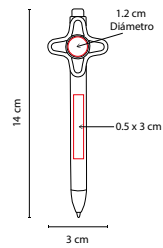

SH 8000

BOLÍGRAFO CAR

MATERIAL: Plástico
MEDIDA: 2.2 x 12.9 cm
ÁREA DE IMPRESIÓN: 1.2 x 3 cm
TÉCNICA DE IMPRESIÓN: Serigrafía
TINTA: Negra
COLORES: Plata

SH 2460

BOLÍGRAFO BOUVET

MATERIAL: Plástico
MEDIDA: 3 x 14 cm
ÁREA DE IMPRESIÓN: 0.5 x 3 cm Barril / 1.2 cm Diámetro
TÉCNICA DE IMPRESIÓN: Goteado en Resina / Serigrafía
TINTA: Negra
COLORES: A/B/R
COLORES PAN: A/B/R

SH 2440

BOLÍGRAFO SPINNER HOPPY

MATERIAL: Plástico
MEDIDA: 1.5 x 13.5 cm Bolígrafo / 5 cm Diámetro Spinner
ÁREA DE IMPRESIÓN: 1.2 x 3.5 cm
TÉCNICA DE IMPRESIÓN: Serigrafía
TINTA: Negra
COLORES: A/AC/B/O/R/V