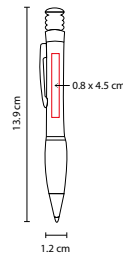

V

Grip antiderrapante. Mecanismo twist.

SH 1150

BOLÍGRAFO ILEK

MATERIAL: Plástico

MEDIDA: 1.1 x 14.2 cm

ÁREA DE IMPRESIÓN: 0.7 x 4 cm

TÉCNICA DE IMPRESIÓN: Serigrafía

MATERIAL: Plástico
 MEDIDA: 1.2 x 13.9 cm
 ÁREA DE IMPRESIÓN: 0.8 x 4.5 cm
 TÉCNICA DE IMPRESIÓN: Serigrafía
 TINTA: Negra
 COLORES: A/N/R

A

R

N

Grip antiderrapante. Mecanismo pulsador.

SH 1070

BOLÍGRAFO CELIO