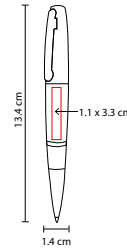

Bolígrafo USB de 4 GB. Mecanismo twist. Incluye estuche y repuesto metálico.