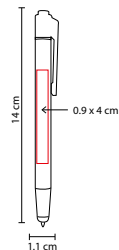

SH 1845

BOLÍGRAFO CENIT

MATERIAL: Aluminio
MEDIDA: 1.1 x 14 cm
ÁREA DE IMPRESIÓN: 0.9 x 4 cm
TÉCNICA DE IMPRESIÓN: Láser / Serigrafía
TINTA: Negra
COLORES: A/G

COLORES GTM: A/G

COLORES PAN: A/G

A