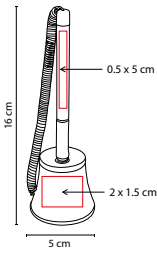

SH 2135

BOLÍGRAFO USSURI

MATERIAL: Plástico
MEDIDA: 1,1 x 14 cm
ÁREA DE IMPRESIÓN: 0,7 x 6 cm
TÉCNICA DE IMPRESIÓN: Serigrafía
TINTA: Azul
COLORES: Gris

COLORES GTM: Gris
COLORES PAN: Gris

SH 1865

BOLÍGRAFO KARIBA

MATERIAL: Plástico
MEDIDA: 1,2 x 12,2 cm
ÁREA DE IMPRESIÓN: 0,6 x 4 cm
TÉCNICA DE IMPRESIÓN: Serigrafía
TINTA: Negra
COLORES: Gris

SH 2115

BOLÍGRAFO CON BASE MINOS

MATERIAL: Plástico
MEDIDA: 5 x 16 cm
ÁREA DE IMPRESIÓN: 2 x 1,5 cm Base /
0,5 x 5 cm Bolígrafo
TÉCNICA DE IMPRESIÓN: Serigrafía
TINTA: Negra
COLORES: A/G/R

COLORES GTM: Gris

G