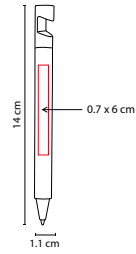

MATERIAL: Aluminio

MEDIDA: 1.1 x 13.5 cm

ÁREA DE IMPRESIÓN: 0.7 x 4.5 cm

TÉCNICA DE IMPRESIÓN: Láser / Serigrafía

TINTA: Negra

COLORES: A/M/O/R/V

TOUCH SCREEN

BOLÍGRAFO

MATERIAL: Plástico
 MEDIDA: 1,1 x 14 cm
 ÁREA DE IMPRESIÓN: 0,7 x 6 cm
 TÉCNICA DE IMPRESIÓN: Serigrafía
 TINTA: Azul
 COLORES: Gris

 COLORES GTM: Gris
 COLORES PAN: Gris

Bolígrafo triangular con base para smartphone. Mecanismo twist.