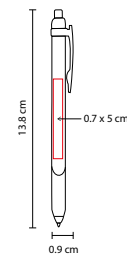

BOLÍGRAFO LISTER

MATERIAL: Plástico
 MEDIDA: 0.8 x 15.1 cm
 ÁREA DE IMPRESIÓN: 0.5 x 7 cm
 TÉCNICA DE IMPRESIÓN: Serigrafía
 TINTA: Negra
 COLORES: A/B/M/N/O/P/R/V
 COLORES GTM: A/B/P/R/V
 COLORES PAN: A/B/R/V

MATERIAL: Plástico

MEDIDA: 1.2 x 13.8 cm

ÁREA DE IMPRESIÓN: 0.9 x 4.5 cm Barril / 0.6 x 3.5 cm Clip

TÉCNICA DE IMPRESIÓN: Serigrafía

TINTA: Negra

COLORES: A/N/O/P/R/V

COLORES GTM: A/N/O/P/R/V

COLORES PAN: A/N/P/R/V

MATERIAL: Plástico

MEDIDA: 0.9 x 13.8 cm

ÁREA DE IMPRESIÓN: 0.7 x 5 cm

TÉCNICA DE IMPRESIÓN: Serigrafía

TINTA: Negra

COLORES: A/N/R/V/Y

COLORES GTM: A/R/V

V