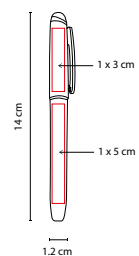

ZEGNO®
ESCRITURA

BOLÍGRAFO LOIRA

MATERIAL: Plástico

MEDIDA: 1.2 x 14 cm

ÁREA DE IMPRESIÓN: 1 x 5 cm Barril / 1 x 3 cm Tapa

TÉCNICA DE IMPRESIÓN: Serigrafía

TINTA: Gel Negra

COLORES: A/N/O/R