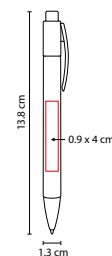

MEDIDA: 1.3 x 13.8 cm

ÁREA DE IMPRESIÓN: 0.9 x 4 cm

TÉCNICA DE IMPRESIÓN: Serigrafía

TINTA: Negra

COLORES: A/O/R/V

 COLORES GTM: A/R/V

 COLORES PAN: A/R/V

R