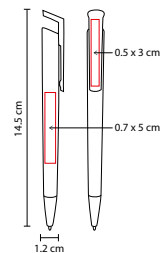

ÁREA DE IMPRESIÓN: 0.7 x 5 cm Barril / 0.5 x 3 cm Clip

TÉCNICA DE IMPRESIÓN: Serigrafía

TINTA: Negra

COLORES: A/G/R/V

COLORES GTM: A/G/R

COLORES PAN: A/G/R

A

Mecanismo pulsador.

G

R

V

SH 1095

BOLÍGRAFO EKHOR

MATERIAL: Plástico

MEDIDA: 1 x 14 cm

ÁREA DE IMPRESIÓN: 0.8 x 4.7 cm