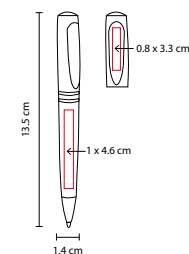

SH 2480

BOLÍGRAFO SOPRON

MATERIAL: Plástico
 MEDIDA: 1 x 14 cm
 ÁREA DE IMPRESIÓN: 1 x 4.5 cm Barril / 0.5 x 3 cm Clip
 TÉCNICA DE IMPRESIÓN: Serigrafía

TINTA: Negra

COLORES: A/N/O/R/V

O

Y

N

MEDIDA: 1 x 14 cm

ÁREA DE IMPRESIÓN: 0.8 x 2.5 cm

TÉCNICA DE IMPRESIÓN: Serigrafía

TINTA: Negra

COLORES: A/N/O/R/V/Y

Y

R

V

BOLÍGRAFO LISTER

MATERIAL: Plástico
 MEDIDA: 0.8 x 15.1 cm
 ÁREA DE IMPRESIÓN: 0.5 x 7 cm
 TÉCNICA DE IMPRESIÓN: Serigrafía
 TINTA: Negra
 COLORES: A/B/M/N/O/P/R/V
 COLORES GTM: A/B/P/R/V
 COLORES PAN: A/B/R/V

Bolígrafo con tapón.

SH 9010

BOLÍGRAFO CLIP UP

MATERIAL: Plástico
 MEDIDA: 1.4 x 13.5 cm
 ÁREA DE IMPRESIÓN: 1 x 4.6 cm Barril / 0.8 x 3.3 cm Clip
 TÉCNICA DE IMPRESIÓN: Serigrafía
 TINTA: Negra
 COLORES: A/AC/M/N/O/P/R/S/Y
 COLORES PAN: A/N/R/S/V