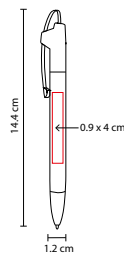

MATERIAL: Plástico
 MEDIDA: 1.2 x 13.9 cm
 ÁREA DE IMPRESIÓN: 0.8 x 4.5 cm
 TÉCNICA DE IMPRESIÓN: Serigrafía
 TINTA: Negra
 COLORES: A/N/R

A

R

N

Grip antiderrapante. Mecanismo pulsador.

SH 1070

BOLÍGRAFO CELIO

MATERIAL: Plástico / Clip Metálico
 MEDIDA: 1.2 x 14.4 cm
 ÁREA DE IMPRESIÓN: 0.9 x 4 cm
 TÉCNICA DE IMPRESIÓN: Serigrafía
 TINTA: Negra
 COLORES: A/G/N/R/S
 COLORES PAN: N/S

G

N

A

R

S

Mecanismo pulsador.

SH 2330