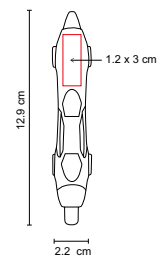

SH 8000

BOLÍGRAFO CAR

MATERIAL: Plástico
MEDIDA: 2.2 x 12.9 cm
ÁREA DE IMPRESIÓN: 1.2 x 3 cm
TÉCNICA DE IMPRESIÓN: Serigrafía
TINTA: Negra
COLORES: Plata

SH 2460

BOLÍGRAFO BOUVET

MATERIAL: Plástico
MEDIDA: 3 x 14 cm
ÁREA DE IMPRESIÓN: 0.5 x 3 cm Barril / 1.2 cm Diámetro
TÉCNICA DE IMPRESIÓN: Goteado en Resina / Serigrafía
TINTA: Negra
COLORES: A/B/R
COLORES PAN: A/B/R

SH 2440

BOLÍGRAFO SPINNER HOPPY

MATERIAL: Plástico
MEDIDA: 1.5 x 13.5 cm Bolígrafo / 5 cm Diámetro Spinner
ÁREA DE IMPRESIÓN: 1.2 x 3.5 cm
TÉCNICA DE IMPRESIÓN: Serigrafía
TINTA: Negra
COLORES: A/AC/B/O/R/V