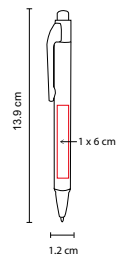

SH 2480

BOLÍGRAFO SOPRON

MATERIAL: Plástico
 MEDIDA: 1 x 14 cm
 ÁREA DE IMPRESIÓN: 1 x 4.5 cm Barril / 0.5 x 3 cm Clip
 TÉCNICA DE IMPRESIÓN: Serigrafía

TINTA: Negra

COLORES: A/N/O/R/V

O

Y

N

MATERIAL: Plástico

MEDIDA: 1.2 x 13.9 cm

ÁREA DE IMPRESIÓN: 1 x 6 cm

TÉCNICA DE IMPRESIÓN: Serigrafía

TINTA: Azul

COLORES: A/M/N/O/R/V/Y

 COLORES GTM: A/M/N/O/R/V/Y

 COLORES PAN: A/N/O/R/V/Y

SH 1035

BOLÍGRAFO TXT

MATERIAL: Plástico

MEDIDA: 1 x 14 cm

ÁREA DE IMPRESIÓN: 0.8 x 4.5 cm

TÉCNICA DE IMPRESIÓN: Serigrafía

TINTA: Negra

COLORES: A/N/O/R/V

SH 1065

BOLÍGRAFO NAVIA

MATERIAL: Plástico

MEDIDA: 1.2 x 13.9 cm

ÁREA DE IMPRESIÓN: 0.6 x 3 cm Barril / 0.4 x 2.6 cm Clip

TÉCNICA DE IMPRESIÓN: Serigrafía

TINTA: Negra

COLORES: A/M/N/O/R/V