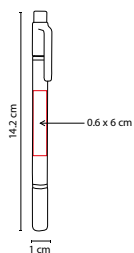

MEDIDA: 1 x 14.2 cm

ÁREA DE IMPRESIÓN: 0.6 x 6 cm

TÉCNICA DE IMPRESIÓN: Serigrafía

TINTA: Negra

COLORES: Amarillo

 COLORES GTM: Amarillo

 COLORES PAN: Amarillo

Bolígrafo y marcatexto con tapón. Material Eco-Friendly.