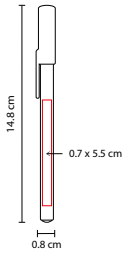

SH 1135

BOLÍGRAFO SLIM

MATERIAL: Plástico
MEDIDA: 0.8 x 14.8 cm
ÁREA DE IMPRESIÓN: 0.7 x 5.5 cm
TÉCNICA DE IMPRESIÓN: Serigrafía

TINTA: Negra

COLORES: A/AC/B/N/O/R/V/Y

COLORES GTM: A/AC/B/N/O/R/V

COLORES PAN: A/AC/B/N/R/V

SH 1705

BOLÍGRAFO CHESSU

MATERIAL: Plástico
MEDIDA: 0.8 x 13.8 cm
ÁREA DE IMPRESIÓN: 0.4 x 4 cm
TÉCNICA DE IMPRESIÓN: Serigrafía

TINTA: Azul

COLORES: A/N/O/R/V/Y

SH 2480

BOLÍGRAFO SOPRON

MATERIAL: Plástico
MEDIDA: 1 x 14 cm
ÁREA DE IMPRESIÓN: 1 x 4.5 cm Barril / 0.5 x 3 cm Clip
TÉCNICA DE IMPRESIÓN: Serigrafía

TINTA: Negra

COLORES: A/N/O/R/V

O

Y

N

AC A R V N B Y

V O N A R

O A V R