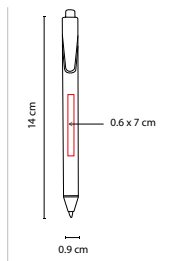

SH 2470

BOLÍGRAFO DEBRECEN

MATERIAL: Plástico
MEDIDA: 0.9 x 14 cm

ÁREA DE IMPRESIÓN: 0.6 x 7 cm
TÉCNICA DE IMPRESIÓN: Serigrafía

TINTA: Negra

COLORES: A/G/R

COLORES PAN: A/G/R