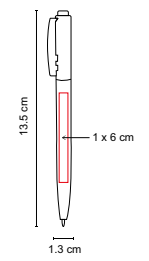

SH 2920

BOLÍGRAFO E-VENTI

MATERIAL: Plástico
MEDIDA: 1.3 x 13.5 cm

ÁREA DE IMPRESIÓN: 0.4 x 3 cm Barril / 0.6 x 4 cm Clip
TÉCNICA DE IMPRESIÓN: Serigrafía

TINTA: Negra

COLORES: AT/BT/OT/RT/VT

Hecho en Italia. Mecanismo pulsador.

SH 1405

BOLÍGRAFO KIVU

MATERIAL: Plástico
MEDIDA: 1.3 x 13.5 cm

ÁREA DE IMPRESIÓN: 1 x 6 cm
TÉCNICA DE IMPRESIÓN: Serigrafía

TINTA: Negra

COLORES: Blanco Sólido / AT/RT/VT/YT Translúcidos

COLORES GTM: Blanco Sólido / AT/RT/VT/YT Translúcidos

COLORES PAN: Blanco Sólido / AT/RT Translúcidos

Mecanismo pulsador.

SH 2470

BOLÍGRAFO DEBRECEN

MATERIAL: Plástico
MEDIDA: 0.9 x 14 cm

ÁREA DE IMPRESIÓN: 0.6 x 7 cm
TÉCNICA DE IMPRESIÓN: Serigrafía

TINTA: Negra

COLORES: A/G/R

COLORES PAN: A/G/R

Mecanismo pulsador.

OFICINA / BOLÍGRAFOS DE PLÁSTICO