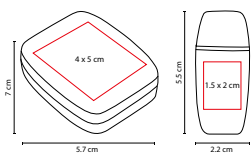

EST 070

SET MARKIEREN

MATERIAL: Plástico

MEDIDA: 2.2 x 5.5 cm Marcador / 5.7 x 7 cm Estuche

ÁREA DE IMPRESIÓN: 1.5 x 2 cm Marcador / 4 x 5 cm Estuche

TÉCNICA DE IMPRESIÓN: Serigrafía

COLORES: Blanco

COLORES PAN: Blanco

Marcatextos de cera. Incluye estuche.

SH 2145

MARCATEXO FANORE

MATERIAL: Plástico

MEDIDA: 2 x 15.2 cm

ÁREA DE IMPRESIÓN: 1 x 6 cm

TÉCNICA DE IMPRESIÓN: Serigrafía

COLORES: Amarillo