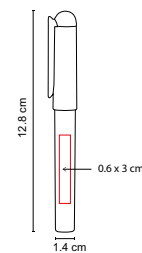

SH 2230

BOLÍGRAFO GORELY

MATERIAL: plástico

MEDIDA: 0.8 x 13.7 cm

ÁREA DE IMPRESIÓN: 0.4 x 3 cm

TÉCNICA DE IMPRESIÓN: Serigrafía

TINTA: Azul

COLORES: A/B/N/R

A

N

B

R

Mecanismo twist.

GEL 050

BOLÍGRAFO HIDROGEL

MATERIAL: Plástico

MEDIDA: 1.2 x 14 cm

ÁREA DE IMPRESIÓN: 1 x 4 cm Barril / 0.5 x 2 cm Clip

TÉCNICA DE IMPRESIÓN: Serigrafía

TINTA: Gel Negra

COLORES: A/N/R/V

COLORES GTM: A/N/R/V

COLORES PAN: A/N/R

V

N

R

A

Mecanismo twist.

GEL 030

ZEGNO®
ESCRITURA

BOLÍGRAFO KHOR

MATERIAL: Plástico

MEDIDA: 1.4 x 12.8 cm

ÁREA DE IMPRESIÓN: 0.6 x 3 cm

TÉCNICA DE IMPRESIÓN: Serigrafía

TINTA: Gel Negra

COLORES: A/N/R/V

COLORES GTM: A/N

COLORES PAN: A/N

N

V

R

A

Bolígrafo con tapón.