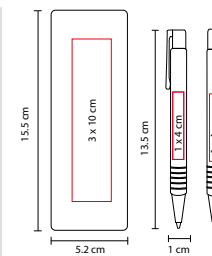

5.2 x 15.5 cm Estuche

ÁREA DE IMPRESIÓN: 1 x 4 cm Bolígrafo /

3 x 10 cm Estuche

TÉCNICA DE IMPRESIÓN: Láser / Serigrafía

TINTA: Negra

COLORES: A/B/R

 COLORES GTM: A/B/R

 COLORES PAN: A/B