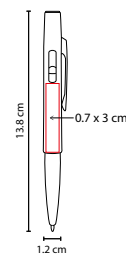

SH 1410

BOLÍGRAFO CON LUZ DRITE

MATERIAL: Plástico

MEDIDA: 1.2 x 14.5 cm

ÁREA DE IMPRESIÓN: 1 x 3 cm

TÉCNICA DE IMPRESIÓN: Láser

TINTA: Negra

COLORES: A/N/R

Bolígrafo con luz led y touch screen.
Al grabar y pulsar, el logotipo se ilumina.
Mecanismo twist.

SH 1285

BOLÍGRAFO KARTUZY

MATERIAL: Plástico

MEDIDA: 1.2 x 13.8 cm

ÁREA DE IMPRESIÓN: 0.7 x 3 cm

TÉCNICA DE IMPRESIÓN: Serigrafía

TINTA: Negra

COLORES: A/B/O/R/V

O

Bolígrafo con touch screen y tapón. Terminado rubber.

SH 2860

BOLÍGRAFO DENEZ

MATERIAL: Plástico

MEDIDA: 1.4 x 15.8 cm

ÁREA DE IMPRESIÓN: 0.5 x 2.5 cm

TÉCNICA DE IMPRESIÓN: Serigrafía

TINTA: Negra

COLORES: A/B/R/S/V

Bolígrafo con touch screen y base para smartphone. Terminado rubber.