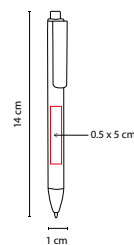

MEDIDA: 1 x 14.2 cm

ÁREA DE IMPRESIÓN: 0.6 x 6 cm

TÉCNICA DE IMPRESIÓN: Serigrafía

TINTA: Negra

COLORES: Amarillo

 COLORES GTM: Amarillo

 COLORES PAN: Amarillo

Bolígrafo y marcatexto con tapón. Material Eco-Friendly.

ECO 025

BOLÍGRAFO MATOBO

MATERIAL: Cartón / Plástico

MEDIDA: 1 x 14 cm

ÁREA DE IMPRESIÓN: 0.5 x 5 cm

TÉCNICA DE IMPRESIÓN: Serigrafía

TINTA: Negra

COLORES: A/O/R/V