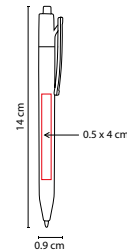

SH 2430

BOLÍGRAFO ATREK

MATERIAL: Plástico

MEDIDA: 1.1 x 14.4 cm

ÁREA DE IMPRESIÓN: 0.5 x 3.5 cm

TÉCNICA DE IMPRESIÓN: Serigrafía

TINTA: Negra

COLORES: A/O/R/V

O

A

R

V

Mecanismo pulsador.

SH 1325

BOLÍGRAFO VHORI

MATERIAL: Plástico

MEDIDA: 1.2 x 14 cm

ÁREA DE IMPRESIÓN: 1 x 3.5 cm Barril / 0.5 x 4 cm Clip

TÉCNICA DE IMPRESIÓN: Serigrafía

TINTA: Negra

COLORES: A/AC/N/O/R/V

COLORES PAN: A/N/R/V

AC

O

N

R

A

V

Mecanismo twist.

SH 2085

BOLÍGRAFO ESSEX

MATERIAL: Plástico

MEDIDA: 0.9 x 14 cm

ÁREA DE IMPRESIÓN: 0.5 x 4 cm

TÉCNICA DE IMPRESIÓN: Serigrafía

TINTA: Negra

COLORES: A/O/P/M/Y

COLORES GTM: A/O/P/V

COLORES PAN: A/O/P/V

P

O

Y

A

V

Bolígrafo neón. Mecanismo pulsador.