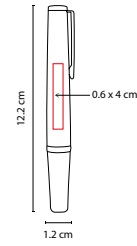

Bolígrafo con touch screen. Doble mecanismo twist.

SH 2115

BOLÍGRAFO CON BASE MINOS

MATERIAL: Plástico
MEDIDA: 5 x 16 cm
ÁREA DE IMPRESIÓN: 2 x 1,5 cm Base /
0,5 x 5 cm Bolígrafo
TÉCNICA DE IMPRESIÓN: Serigrafía
TINTA: Negra
COLORES: A/G/R

COLORES GTM: Gris