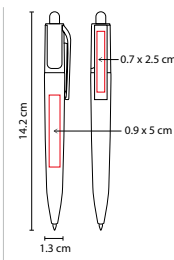

GEL 010

BOLÍGRAFO JARKOV

MATERIAL: Plástico

MEDIDA: 14.4 x 1 cm

ÁREA DE IMPRESIÓN: 0.8 x 2.5 cm

TÉCNICA DE IMPRESIÓN: Serigrafía

TINTA: Gel Azul

COLORES: A/N/R/V

GEL 020

BOLÍGRAFO ALIS

MATERIAL: Plástico

MEDIDA: 1.3 x 14.2 cm

ÁREA DE IMPRESIÓN: 0.9 x 5 cm Barril / 0.7 x 2.5 cm Clip

TÉCNICA DE IMPRESIÓN: Serigrafía / Tampografía

TINTA: Gel Negra

COLORES: A/N/R/V