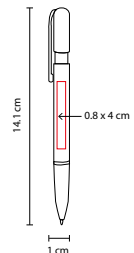

MATERIAL: Plástico

MEDIDA: 1 x 14.1 cm

ÁREA DE IMPRESIÓN: 0.8 x 4 cm

TÉCNICA DE IMPRESIÓN: Serigrafía

TINTA: Negra

COLORES: A/O/R/V/Y

R

Y