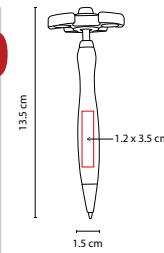

A

B

R

Bolígrafo spinner. Mecanismo pulsador.

SH 2440

BOLÍGRAFO SPINNER HOPPY

MATERIAL: Plástico
 MEDIDA: 1.5 x 13.5 cm Bolígrafo / 5 cm Diámetro Spinner
 ÁREA DE IMPRESIÓN: 1.2 x 3.5 cm
 TÉCNICA DE IMPRESIÓN: Serigrafía
 TINTA: Negra
 COLORES: A/AC/B/O/R/V