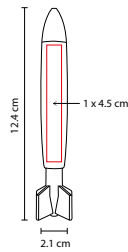

MEDIDA: 2.1 x 12.4 cm

ÁREA DE IMPRESIÓN: 1 x 4.5 cm

TÉCNICA DE IMPRESIÓN: Serigrafía

TINTA: Negra

COLORES: Plata

Mecanismo pulsador.

SH 2005

BOLÍGRAFO PROFESSION