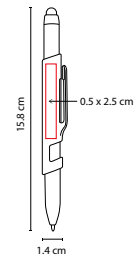

SH 1410

BOLÍGRAFO CON LUZ DRITE

MATERIAL: Plástico

MEDIDA: 1.2 x 14.5 cm

ÁREA DE IMPRESIÓN: 1 x 3 cm

TÉCNICA DE IMPRESIÓN: Láser

TINTA: Negra

COLORES: A/N/R

Bolígrafo con luz led y touch screen.
Al grabar y pulsar, el logotipo se ilumina.
Mecanismo twist.

SH 1285

BOLÍGRAFO KARTUZY

MATERIAL: Plástico

MEDIDA: 1.2 x 13.8 cm

ÁREA DE IMPRESIÓN: 0.7 x 3 cm

TÉCNICA DE IMPRESIÓN: Serigrafía

TINTA: Negra

COLORES: A/B/O/R/V

Bolígrafo con touch screen y tapón. Terminado rubber.

SH 2860

BOLÍGRAFO DENEZ

MATERIAL: Plástico

MEDIDA: 1.4 x 15.8 cm

ÁREA DE IMPRESIÓN: 0.5 x 2.5 cm

TÉCNICA DE IMPRESIÓN: Serigrafía

TINTA: Negra

COLORES: A/B/R/S/V

R

Bolígrafo con touch screen y base para smartphone. Terminado rubber.