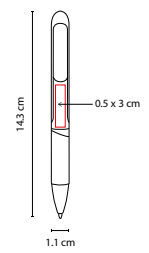

SH 2240

BOLÍGRAFO DAKAR

MATERIAL: Plástico
 MEDIDA: 1 x 14.5 cm
 ÁREA DE IMPRESIÓN: 0.5 x 4 cm
 TÉCNICA DE IMPRESIÓN: Serigrafía
 TINTA: Azul
 COLORES: A/N/R

N

A

R

Mecanismo pulsador.

SH 2260

BOLÍGRAFO EFFIE

MATERIAL: Plástico
 MEDIDA: 1.1 x 14.3 cm
 ÁREA DE IMPRESIÓN: 0.5 x 3 cm
 TÉCNICA DE IMPRESIÓN: Serigrafía
 TINTA: Negra
 COLORES: A/G/R

R

A

G

Grip antiderrapante. Mecanismo twist para ocultar el clip.