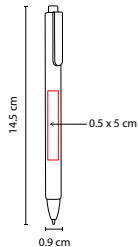

SH 1065

BOLÍGRAFO NAVIA

MATERIAL: Plástico

MEDIDA: 1.2 x 13.9 cm

ÁREA DE IMPRESIÓN: 0.6 x 3 cm Barril / 0.4 x 2.6 cm Clip

TÉCNICA DE IMPRESIÓN: Serigrafía

TINTA: Negra

COLORES: A/M/N/O/R/V

MATERIAL: Plástico

MEDIDA: 1.2 x 14.3 cm

ÁREA DE IMPRESIÓN: 0.7 x 3 cm

TÉCNICA DE IMPRESIÓN: Serigrafía

TINTA: Azul

COLORES: A/N/O/R/V

COLORES GTM: A/N

COLORES PAN: A/N/R/V

BOLÍGRAFO KILPANI

MATERIAL: Plástico

MEDIDA: 0.9 x 14.5 cm

ÁREA DE IMPRESIÓN: 0.5 x 5 cm

TÉCNICA DE IMPRESIÓN: Serigrafía

TINTA: Azul

COLORES: A/N/O/R/V

 COLORES GTM: A/N/R

MEDIDA: 1 x 14 cm

ÁREA DE IMPRESIÓN: 0.8 x 2.5 cm

TÉCNICA DE IMPRESIÓN: Serigrafía

TINTA: Negra

COLORES: A/N/O/R/V/Y

Y

R

V