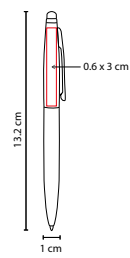

ZEGNO®
ESCRITURA

SH 2380

BOLÍGRAFO TAHUA

MATERIAL: Aluminio

MEDIDA: 1 x 14 cm

ÁREA DE IMPRESIÓN: 0.5 x 5 cm

TÉCNICA DE IMPRESIÓN: Grabado Espejo / Serigrafía

TINTA: Negra

COLORES: D/G/N

D

G

N

Bolígrafo con touch screen y grip antiderrapante.
Mecanismo twist. Incluye funda.

SH 2580

BOLÍGRAFO TATIN

MATERIAL: Aluminio

MEDIDA: 1 x 13.2 cm

ÁREA DE IMPRESIÓN: 0.6 x 3 cm

TÉCNICA DE IMPRESIÓN: Láser / Serigrafía

TINTA: Negra

COLORES: A/B/R

R

B

A

Bolígrafo con touch screen. Mecanismo twist. Incluye estuche.

SH 1860

BOLÍGRAFO LUNDY

MATERIAL: Aluminio

MEDIDA: 1.1 x 13.5 cm

ÁREA DE IMPRESIÓN: 0.7 x 4.5 cm

TÉCNICA DE IMPRESIÓN: Láser / Serigrafía

TINTA: Negra

COLORES: A/M/O/R/V

V

M

O

A

R

Bolígrafo con touch screen y grip antiderrapante.
Mecanismo twist. Incluye funda.