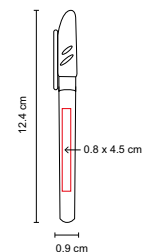

SH 2225

BOLÍGRAFO LUSAKA

MATERIAL: Plástico

MEDIDA: 0.8 x 13.8 cm

ÁREA DE IMPRESIÓN: 0.4 x 4 cm

TÉCNICA DE IMPRESIÓN: Serigrafía

TINTA: Negra

COLORES: A/N/O/P/R/V

R

A

O

V

P

N

Grip antiderrapante. Mecanismo pulsador.

SH 2045

BOLÍGRAFO ALSAFI

MATERIAL: Plástico

MEDIDA: 1.2 x 13.8 cm

ÁREA DE IMPRESIÓN: 0.6 x 3 cm Clip

TÉCNICA DE IMPRESIÓN: Serigrafía

TINTA: Negra

COLORES: A/B/R/V

COLORES GTM: A/B/R/V

V

B

R

A

Cuerpo con textura prismática. Mecanismo pulsador.

SH 1460

BOLÍGRAFO VENTURE

MATERIAL: Plástico

MEDIDA: 0.9 x 12.4 cm

ÁREA DE IMPRESIÓN: 0.8 x 4.5 cm

TÉCNICA DE IMPRESIÓN: Serigrafía

TINTA: Negra

COLORES: A/M/N/O/R/V

COLORES GTM: A/M/N/O/R/V

M

A

O

R

N

V

Bolígrafo con tapón.