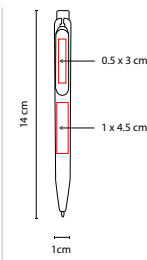

COLORES GTM: A/AC/B/N/O/R/V

COLORES PAN: A/AC/B/N/R/V

SH 1705

BOLÍGRAFO CHESSU

MATERIAL: Plástico
 MEDIDA: 0.8 x 13.8 cm
 ÁREA DE IMPRESIÓN: 0.4 x 4 cm
 TÉCNICA DE IMPRESIÓN: Serigrafía

TINTA: Azul

COLORES: A/N/O/R/V/Y

SH 2480

BOLÍGRAFO SOPRON

MATERIAL: Plástico
 MEDIDA: 1 x 14 cm
 ÁREA DE IMPRESIÓN: 1 x 4.5 cm Barril / 0.5 x 3 cm Clip
 TÉCNICA DE IMPRESIÓN: Serigrafía

TINTA: Negra

COLORES: A/N/O/R/V

O

Y

N