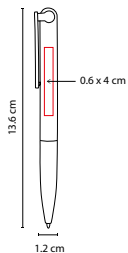

SH 1025

BOLÍGRAFO TRENDY

MATERIAL: Plástico

MEDIDA: 1 x 14 cm

ÁREA DE IMPRESIÓN: 0.8 x 4.5 cm

TÉCNICA DE IMPRESIÓN: Serigrafía

TINTA: Negra

COLORES: A/M/O/R/S/V Metalizados

V

R

M

O

S

A

Mecanismo pulsador.

SH 1480

BOLÍGRAFO JAVARI

MATERIAL: Plástico

MEDIDA: 1.2 x 13.6 cm

ÁREA DE IMPRESIÓN: 0.6 x 4 cm

TÉCNICA DE IMPRESIÓN: Serigrafía

TINTA: Negra

COLORES: A/G/N/O/P/R/V

COLORES GTM: A/G/R

P

O

A

N

G

R

V

Grip antiderrapante. Mecanismo twist.

SH 1150

BOLÍGRAFO ILEK

MATERIAL: Plástico

MEDIDA: 1.1 x 14.2 cm

ÁREA DE IMPRESIÓN: 0.7 x 4 cm

TÉCNICA DE IMPRESIÓN: Serigrafía

TINTA: Negra

COLORES: A/R/S

R

A

S

Mecanismo twist.