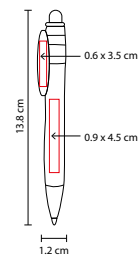

BOLÍGRAFO LISTER

MATERIAL: Plástico
 MEDIDA: 0.8 x 15.1 cm
 ÁREA DE IMPRESIÓN: 0.5 x 7 cm
 TÉCNICA DE IMPRESIÓN: Serigrafía
 TINTA: Negra
 COLORES: A/B/M/N/O/P/R/V
 COLORES GTM: A/B/P/R/V
 COLORES PAN: A/B/R/V

MATERIAL: Plástico

MEDIDA: 1.2 x 13.8 cm

ÁREA DE IMPRESIÓN: 0.9 x 4.5 cm Barril / 0.6 x 3.5 cm Clip

TÉCNICA DE IMPRESIÓN: Serigrafía

TINTA: Negra

COLORES: A/N/O/P/R/V

COLORES GTM: A/N/O/P/R/V

COLORES PAN: A/N/P/R/V

MATERIAL: Plástico

MEDIDA: 0.9 x 13.8 cm

ÁREA DE IMPRESIÓN: 0.7 x 5 cm

TÉCNICA DE IMPRESIÓN: Serigrafía

TINTA: Negra

COLORES: A/N/R/V/Y

COLORES GTM: A/R/V

V