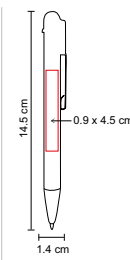

BOLÍGRAFO USB GUANA

MATERIAL: Aluminio
MEDIDA: 1 x 12.5 cm

ÁREA DE IMPRESIÓN: 0.6 x 5 cm

TÉCNICA DE IMPRESIÓN: Grabado Espejo / Serigrafía

CAPACIDAD: 8 GB

TINTA: Negra

COLORES: Plata

SH 1950

BOLÍGRAFO USB BORELY

MATERIAL: Plástico
MEDIDA: 1.4 x 14.5 cm

ÁREA DE IMPRESIÓN: 0.9 x 4.5 cm

TÉCNICA DE IMPRESIÓN: Serigrafía / Tampografía

CAPACIDAD: 4 GB

TINTA: Negra

COLORES: M/P/V

P