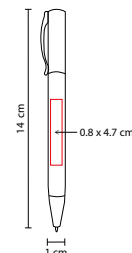

SH 1045

BOLÍGRAFO VOITTA

MATERIAL: Plástico

MEDIDA: 1 x 14.1 cm

ÁREA DE IMPRESIÓN: 0.8 x 4 cm

TÉCNICA DE IMPRESIÓN: Serigrafía

TINTA: Negra

COLORES: A/O/R/V/Y

R

Y

A

V

O

Grip antiderrapante. Mecanismo pulsador.

SH 1610

BOLÍGRAFO GALEO

MATERIAL: Plástico

MEDIDA: 1.2 x 14.5 cm

ÁREA DE IMPRESIÓN: 0.7 x 5 cm Barril / 0.5 x 3 cm Clip

TÉCNICA DE IMPRESIÓN: Serigrafía

TINTA: Negra

COLORES: A/G/R/V

COLORES GTM: A/G/R

COLORES PAN: A/G/R

A

Mecanismo pulsador.

G

R

V

SH 1095

BOLÍGRAFO EKHOR

MATERIAL: Plástico

MEDIDA: 1 x 14 cm

ÁREA DE IMPRESIÓN: 0.8 x 4.7 cm

TÉCNICA DE IMPRESIÓN: Serigrafía

TINTA: Negra

COLORES: A/N/O/R/V

COLORES PAN: A/N

V

N

O

A

R

Mecanismo twist.