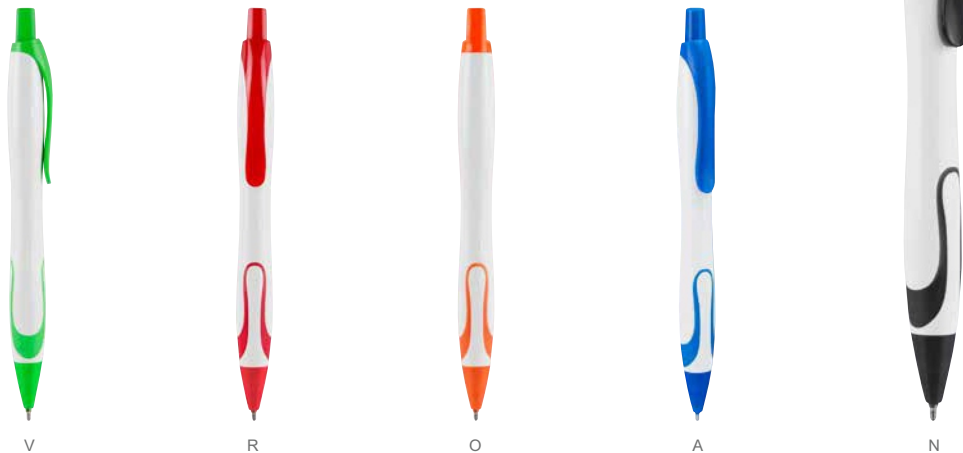

MATERIAL: Plástico

MEDIDA: 1.2 x 14.3 cm

ÁREA DE IMPRESIÓN: 0.7 x 3 cm

TÉCNICA DE IMPRESIÓN: Serigrafía

TINTA: Azul

COLORES: A/N/O/R/V

COLORES GTM: A/N

COLORES PAN: A/N/R/V