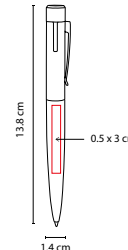

SH 2200

BOLÍGRAFO USB NEUSS

MATERIAL: Aleación Cobre / Plástico
MEDIDA: 1.2 x 14.2 cm
ÁREA DE IMPRESIÓN: 0.7 x 3 cm
TÉCNICA DE IMPRESIÓN:
Grabado Espejo / Serigrafía
CAPACIDAD: 8 GB
TINTA: Negra
COLORES: Gris

ZEGNO®
ESCRITURA

Bolígrafo USB de 8 GB. Mecanismo twist. Incluye estuche.

SH 1255

BOLÍGRAFO USB LORIEN

MATERIAL: Acero Inoxidable
MEDIDA: 1.3 x 14.5 cm
ÁREA DE IMPRESIÓN: 1 x 4 cm
TÉCNICA DE IMPRESIÓN: Grabado Espejo
CAPACIDAD: 4 GB
TINTA: Negra
COLORES: Negro

ZEGNO®
ESCRITURA

Bolígrafo USB de 4 GB. Terminado rubber. Mecanismo twist. Incluye estuche.

SH 1920

BOLÍGRAFO USB ELZ

MATERIAL: Acero Inoxidable
MEDIDA: 1.4 x 13.8 cm
ÁREA DE IMPRESIÓN: 0.5 x 3 cm
TÉCNICA DE IMPRESIÓN: Láser / Serigrafía
CAPACIDAD: 8 GB
TINTA: Negra
COLORES: Plata

ZEGNO®
ESCRITURA

BOLÍGRAFO

Bolígrafo USB de 8 GB. Memoria USB con función OTG para transferencia de información entre dispositivos. Compatibilidad USB/Micro USB. Mecanismo twist. Incluye estuche.

USB 05

BOLÍGRAFO USB STERRA

MATERIAL: Aleación Cobre
MEDIDA: 1.4 x 13.4 cm
ÁREA DE IMPRESIÓN: 1.1 x 3.3 cm
TÉCNICA DE IMPRESIÓN:
Grabado Espejo / Serigrafía
CAPACIDAD: 4 GB
TINTA: Negra
COLORES: Gris Oxford

ZEGNO®
ESCRITURA

Bolígrafo USB de 4 GB. Mecanismo twist. Incluye estuche y repuesto metálico.