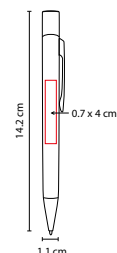

V

Grip antiderrapante. Mecanismo twist.

SH 1150

BOLÍGRAFO ILEK

MATERIAL: Plástico

MEDIDA: 1.1 x 14.2 cm

ÁREA DE IMPRESIÓN: 0.7 x 4 cm

TÉCNICA DE IMPRESIÓN: Serigrafía