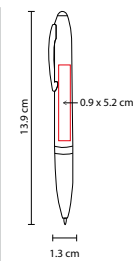

SH 2550

BOLÍGRAFO SONIX

MATERIAL: Plástico

MEDIDA: 1.4 x 14.3 cm

ÁREA DE IMPRESIÓN: 1 x 5.5 cm

TÉCNICA DE IMPRESIÓN: Serigrafía

TINTA: Negra

COLORES: A/O/R/V

COLORES GTM: A/R

COLORES PAN: A/O/R/V

R

O

A

V

Mecanismo pulsador.

SH 1005

BOLÍGRAFO SCRIPT

MATERIAL: Plástico

MEDIDA: 1.2 x 13.5 cm

ÁREA DE IMPRESIÓN: 1 x 3.5 cm

TÉCNICA DE IMPRESIÓN: Serigrafía

TINTA: Negra

COLORES: A/N/O/R/V

COLORES GTM: A/R/V

COLORES PAN: A/N/R/V

O

A

R

V

N

Mecanismo twist.

SH 2100

BOLÍGRAFO LACEY

MATERIAL: Plástico

MEDIDA: 1.3 x 13.9 cm

ÁREA DE IMPRESIÓN: 0.9 x 5.2 cm

TÉCNICA DE IMPRESIÓN: Serigrafía

TINTA: Negra

COLORES: A/N/O/R/V

COLORES GTM: A/N/R/V

COLORES PAN: A/N/R/V

A

O

N

V

R

Mecanismo twist.