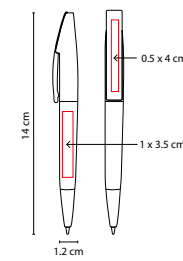

SH 1315

BOLÍGRAFO OLEH

MATERIAL: Plástico

MEDIDA: 1.2 x 14 cm

ÁREA DE IMPRESIÓN: 1 x 3.5 cm Barril / 0.5 x 4 cm Clip

TÉCNICA DE IMPRESIÓN: Serigrafía

TINTA: Negra

COLORES: AC/O/R/V

R

V

O

AC

Mecanismo twist.

SH 2055

BOLÍGRAFO NIESEN

MATERIAL: Plástico

MEDIDA: 1.2 x 14.3 cm

ÁREA DE IMPRESIÓN: 0.7 x 3 cm

TÉCNICA DE IMPRESIÓN: Serigrafía

TINTA: Azul

COLORES: A/N/O/R/V

COLORES GTM: A/N

COLORES PAN: A/N/R/V