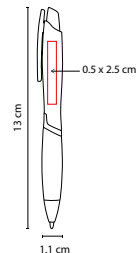

SH 2015

BOLÍGRAFO HOLI-HOLY

MATERIAL: Plástico

MEDIDA: 1.1 x 14.3 cm

ÁREA DE IMPRESIÓN: 0.6 x 5 cm Barril / 0.5 x 3.5 cm Clip

TÉCNICA DE IMPRESIÓN: Serigrafía

TINTA: Azul

COLORES: A/B/N/O/P/R/V/Y

COLORES PAN: A/B/R/V

O

Y

A

V

N

B

R

P

SH 2410

BOLÍGRAFO KORAB

MATERIAL: Plástico

MEDIDA: 1.1 x 13 cm

ÁREA DE IMPRESIÓN: 0.5 x 2.5 cm

TÉCNICA DE IMPRESIÓN: Serigrafía

TINTA: Negra

COLORES: A/M/O/P/R/V

COLORES PAN: A/R/V

M

V

P

O

A

R

SH 2415

BOLÍGRAFO ILLER

MATERIAL: Plástico

MEDIDA: 1.3 x 13.5 cm

ÁREA DE IMPRESIÓN: 0.5 x 3.5 cm

TÉCNICA DE IMPRESIÓN: Serigrafía

TINTA: Negra

COLORES: A/G/R/S/V

COLORES GTM: G/S

COLORES PAN: A/G/S

G

A

V

R

S