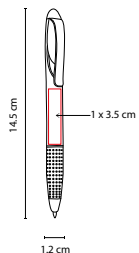

GEL 060

ZEGNO®
ESCRITURA

BOLÍGRAFO PRABAN

MATERIAL: Plástico

MEDIDA: 1.2 x 14.5 cm

ÁREA DE IMPRESIÓN: 1 x 3.5 cm

TÉCNICA DE IMPRESIÓN: Serigrafía

TINTA: Gel Azul

COLORES: A/N/R/V

COLORES GTM: A/N

A