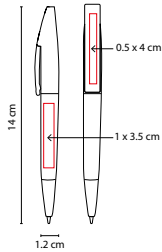

SH 2430

BOLÍGRAFO ATREK

MATERIAL: Plástico

MEDIDA: 1.1 x 14.4 cm

ÁREA DE IMPRESIÓN: 0.5 x 3.5 cm

TÉCNICA DE IMPRESIÓN: Serigrafía

TINTA: Negra

COLORES: A/O/R/V

O

A

R

V

Mecanismo pulsador.

SH 1325

BOLÍGRAFO VHORI

MATERIAL: Plástico

MEDIDA: 1.2 x 14 cm

ÁREA DE IMPRESIÓN: 1 x 3.5 cm Barril / 0.5 x 4 cm Clip

TÉCNICA DE IMPRESIÓN: Serigrafía

TINTA: Negra

COLORES: A/AC/N/O/R/V

COLORES PAN: A/N/R/V

AC

O

N

R

A

V

Mecanismo twist.

SH 2085

BOLÍGRAFO ESSEX

MATERIAL: Plástico

MEDIDA: 0.9 x 14 cm

ÁREA DE IMPRESIÓN: 0.5 x 4 cm

TÉCNICA DE IMPRESIÓN: Serigrafía

TINTA: Negra

COLORES: A/O/P/M/Y

COLORES GTM: A/O/P/V

COLORES PAN: A/O/P/V

P

O

Y

A

V

Bolígrafo neón. Mecanismo pulsador.