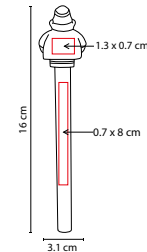

MATERIAL: Plástico

MEDIDA: 3.1 x 16 cm

ÁREA DE IMPRESIÓN: 0.7 x 8 cm Barril /

1.3 x 0.7 cm Figura

TÉCNICA DE IMPRESIÓN: Serigrafía

TINTA: Negra

COLORES: Blanco

Bolígrafo con figura en el tapón.