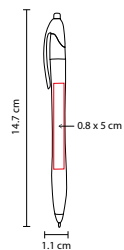

SH 1123

BOLÍGRAFO VIKINGO

MATERIAL: Plástico

MEDIDA: 1.1 x 14.7 cm

ÁREA DE IMPRESIÓN: 0.8 x 5 cm

TÉCNICA DE IMPRESIÓN: Serigrafía

TINTA: Negra

COLORES: A/AC/N/O/R/V/Y

COLORES GTM: AC/N/R

COLORES PAN: A/N/O/R/V

V