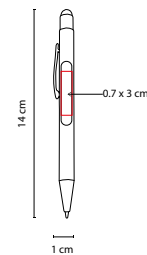

BOLÍGRAFO HISWA

MATERIAL: Plástico
 MEDIDA: 0.8 x 13.8 cm
 ÁREA DE IMPRESIÓN: 0.4 x 3 cm
 TÉCNICA DE IMPRESIÓN: Serigrafía

TINTA: Negra

COLORES: A/B/O/R/V

 COLORES GTM: A/B/R

V

R

B