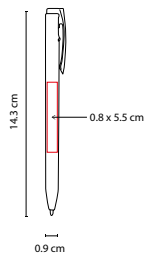

BOLÍGRAFOS DE PLÁSTICO

SH 3535

BOLÍGRAFO OPORTO

MATERIAL: Plástico

MEDIDA: 0.9 x 14.3 cm

ÁREA DE IMPRESIÓN: 0.8 x 5.5 cm

TÉCNICA DE IMPRESIÓN: Serigrafía

TINTA: Negra

COLORES: A/O/R/V

Mecanismo pulsador.