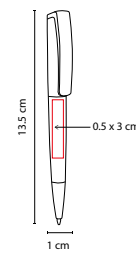

MEDIDA: 1 x 13.5 cm

ÁREA DE IMPRESIÓN: 0.5 x 3 cm

TÉCNICA DE IMPRESIÓN: Serigrafía

TINTA: Negra

COLORES: A/O/R/V

V

R

A

O

Mecanismo twist.

SH 2025

BOLÍGRAFO ROSEG

MATERIAL: Plástico

MEDIDA: 1.2 x 14 cm

ÁREA DE IMPRESIÓN: 0.6 x 4 cm Barril / 0.7 x 3 cm Clip

TÉCNICA DE IMPRESIÓN: Serigrafía