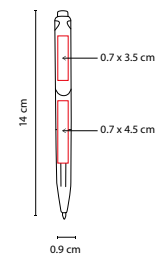

SH 9999

BOLÍGRAFO TAVIRA

MATERIAL: Plástico

MEDIDA: 0.9 x 14 cm

ÁREA DE IMPRESIÓN: 0.7 x 4.5 cm Barril / 0.7 x 3.5 cm Clip

TÉCNICA DE IMPRESIÓN: Serigrafía

TINTA: Negra

COLORES: A/O/R/V

Mecanismo pulsador.

V

A

O

M

N

R

AC

P

B