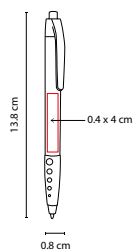

MATERIAL: Plástico

MEDIDA: 0.9 x 13.8 cm

ÁREA DE IMPRESIÓN: 0.7 x 5 cm

TÉCNICA DE IMPRESIÓN: Serigrafía

TINTA: Negra

COLORES: A/N/R/V/Y

COLORES GTM: A/R/V

V

P

B

Y

SH 1415

BOLÍGRAFO ARROW

MATERIAL: Plástico

MEDIDA: 0.8 x 15 cm

ÁREA DE IMPRESIÓN: 0.7 x 5.7 cm

MEDIDA: 0.8 x 13.8 cm

ÁREA DE IMPRESIÓN: 0.4 x 4 cm

TÉCNICA DE IMPRESIÓN: Serigrafía

TINTA: Negra

COLORES: A/N/O/P/R/V

R

A

O