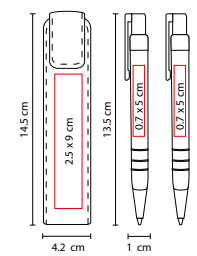

5.2 x 15.5 cm Estuche

ÁREA DE IMPRESIÓN: 1 x 4 cm Bolígrafo /

3 x 10 cm Estuche

TÉCNICA DE IMPRESIÓN: Láser / Serigrafía

TINTA: Negra

COLORES: A/B/R

 COLORES GTM: A/B/R

 COLORES PAN: A/B