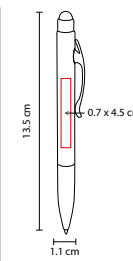

SH 1860

BOLÍGRAFO LUNDY

MATERIAL: Aluminio

MEDIDA: 1.1 x 13.5 cm

ÁREA DE IMPRESIÓN: 0.7 x 4.5 cm

TÉCNICA DE IMPRESIÓN: Láser / Serigrafía

TINTA: Negra

COLORES: A/M/O/R/V