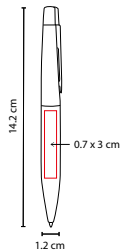

SH 2200

BOLÍGRAFO USB NEUSS

MATERIAL: Aleación Cobre / Plástico
MEDIDA: 1.2 x 14.2 cm
ÁREA DE IMPRESIÓN: 0.7 x 3 cm
TÉCNICA DE IMPRESIÓN:
Grabado Espejo / Serigrafía
CAPACIDAD: 8 GB
TINTA: Negra
COLORES: Gris

ZEGNO®
ESCRITURA

USB