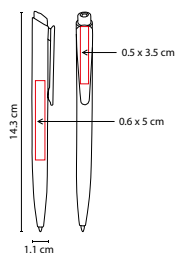

SH 2015

BOLÍGRAFO HOLI-HOLY

MATERIAL: Plástico

MEDIDA: 1.1 x 14.3 cm

ÁREA DE IMPRESIÓN: 0.6 x 5 cm Barril / 0.5 x 3.5 cm Clip

TÉCNICA DE IMPRESIÓN: Serigrafía

TINTA: Azul

COLORES: A/B/N/O/P/R/V/Y

COLORES PAN: A/B/R/V

O