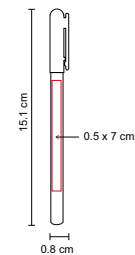

SH 1790

BOLÍGRAFO LISTER

MATERIAL: Plástico
MEDIDA: 0.8 x 15.1 cm
ÁREA DE IMPRESIÓN: 0.5 x 7 cm
TÉCNICA DE IMPRESIÓN: Serigrafía
TINTA: Negra
COLORES: A/B/M/N/O/P/R/V
COLORES GTM: A/B/P/R/V
COLORES PAN: A/B/R/V

Bolígrafo con tapón.