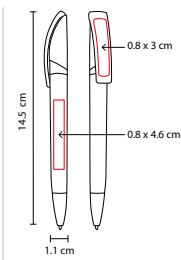

SH 1340

BOLÍGRAFO ROA

MATERIAL: Plástico

MEDIDA: 1 x 14.5 cm

ÁREA DE IMPRESIÓN: 0.8 x 9 cm

TÉCNICA DE IMPRESIÓN: Serigrafía

TINTA: Negra

COLORES: A/B/N/O/R/V/Y

COLORES GTM: A/B/N/O/R/V/Y

COLORES PAN: A/B/N/O/R

A

V R N Y O B

Mecanismo twist.

SH 2320

BOLÍGRAFO ELBING

MATERIAL: Plástico

MEDIDA: 1.1 x 13.8 cm

ÁREA DE IMPRESIÓN: 0.6 x 5 cm

TÉCNICA DE IMPRESIÓN: Serigrafía

TINTA: Azul

COLORES: A/N/O/P/R/V

R

V O A P N

Mecanismo pulsador.

SH 1085

BOLÍGRAFO SINAI

MATERIAL: Plástico

MEDIDA: 1.1 x 14.5 cm

ÁREA DE IMPRESIÓN: 0.8 x 4.6 cm Barril / 0.8 x 3 cm Clip

TÉCNICA DE IMPRESIÓN: Serigrafía

TINTA: Negra

COLORES: A/N/R/V

N

R V A

Mecanismo twist.