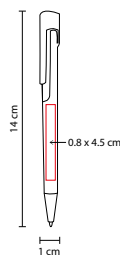

SH 1450

BOLÍGRAFO CHAD

MATERIAL: Plástico

MEDIDA: 1.2 x 13.9 cm

ÁREA DE IMPRESIÓN: 1 x 6 cm

TÉCNICA DE IMPRESIÓN: Serigrafía

TINTA: Azul

COLORES: A/M/N/O/R/V/Y

COLORES GTM: A/M/N/O/R/V/Y

COLORES PAN: A/N/O/R/V/Y

V

A

N

Y

M

O

R

Mecanismo pulsador.

SH 1035

BOLÍGRAFO TXT

MATERIAL: Plástico

MEDIDA: 1 x 14 cm

ÁREA DE IMPRESIÓN: 0.8 x 4.5 cm

TÉCNICA DE IMPRESIÓN: Serigrafía

TINTA: Negra

COLORES: A/N/O/R/V

COLORES GTM: A/N/R

COLORES PAN: A/N/R/V

A

R

V

N

O

Mecanismo pulsador.

SH 1065

BOLÍGRAFO NAVIA

MATERIAL: Plástico

MEDIDA: 1.2 x 13.9 cm

ÁREA DE IMPRESIÓN: 0.6 x 3 cm Barril / 0.4 x 2.6 cm Clip

TÉCNICA DE IMPRESIÓN: Serigrafía

TINTA: Negra

COLORES: A/M/N/O/R/V

COLORES GTM: A/M/R/V

N

O

R

M

V

A

Grip antirrapante. Mecanismo pulsador.