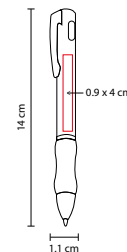

MATERIAL: Plástico

MEDIDA: 3.1 x 16 cm

ÁREA DE IMPRESIÓN: 0.7 x 8 cm Barril /

1.3 x 0.7 cm Figura

TÉCNICA DE IMPRESIÓN: Serigrafía

TINTA: Negra

COLORES: Blanco

Bolígrafo con figura en el tapón.

SH 1100

BOLÍGRAFO MASARYK

MATERIAL: Plástico

MEDIDA: 1.1 x 14 cm

ÁREA DE IMPRESIÓN: 0.9 x 4 cm

TÉCNICA DE IMPRESIÓN: Serigrafía

TINTA: Negra

COLORES: A/N/R