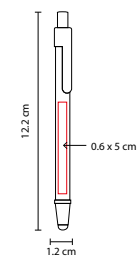

SH 1875

BOLÍGRAFO NARA

MATERIAL: Plástico

MEDIDA: 1.4 x 14.5 cm

ÁREA DE IMPRESIÓN: 1 x 6.5 cm

TÉCNICA DE IMPRESIÓN: Serigrafía

TINTA: Negra

COLORES: Gris

SH 1830

BOLÍGRAFO KAEDI

MATERIAL: Plástico

MEDIDA: 1.2 x 12.2 cm

ÁREA DE IMPRESIÓN: 0.6 x 5 cm

TÉCNICA DE IMPRESIÓN: Serigrafía

TINTA: Negra

COLORES: Plata

COLORES GTM: Plata

COLORES PAN: Plata