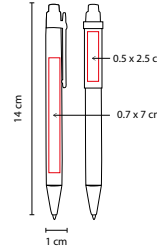

ECO 035

BOLÍGRAFO ZAMBEZE

MATERIAL: Cartón / Plástico

MEDIDA: 0.9 x 16 cm

ÁREA DE IMPRESIÓN: 0.6 x 6 cm

TÉCNICA DE IMPRESIÓN: Serigrafía

TINTA: Negra

COLORES: A/O/R/V

COLORES GTM: A/O/R/V

COLORES PAN: A/O/R/V

A

O

V

R

Material Eco-Friendly. Mecanismo pulsador.

ECO 020

BOLÍGRAFO BIO

MATERIAL: Cartón / Plástico

MEDIDA: 1 x 14 cm

ÁREA DE IMPRESIÓN: 0.7 x 7 cm Barril / 0.5 x 2.5 cm Clip

TÉCNICA DE IMPRESIÓN: Serigrafía

TINTA: Negra

COLORES: A/B/O/R/V

COLORES GTM: A/B/O/R/V

COLORES PAN: A/B/R/V

V

R

B

A

O

Bolígrafo con touch screen. Material Eco-Friendly. Mecanismo pulsador.

ECO 010

BOLÍGRAFO PLANET

MATERIAL: Cartón / Plástico

MEDIDA: 1 x 14 cm

ÁREA DE IMPRESIÓN: 0.7 x 7 cm Barril / 0.5 x 2.5 cm Clip

TÉCNICA DE IMPRESIÓN: Serigrafía

TINTA: Negra

COLORES: A/O/R/V

COLORES GTM: A/R/V

COLORES PAN: A/R/V

O

R

V

A

Material Eco-Friendly. Mecanismo pulsador.