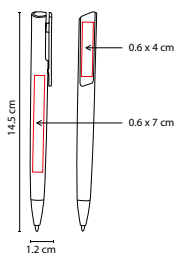

SH 2240

BOLÍGRAFO DAKAR

MATERIAL: Plástico
MEDIDA: 1 x 14.5 cm
ÁREA DE IMPRESIÓN: 0.5 x 4 cm
TÉCNICA DE IMPRESIÓN: Serigrafía
TINTA: Azul
COLORES: A/N/R

Mecanismo pulsador.

SH 2260

BOLÍGRAFO EFFIE

MATERIAL: Plástico
MEDIDA: 1.1 x 14.3 cm
ÁREA DE IMPRESIÓN: 0.5 x 3 cm
TÉCNICA DE IMPRESIÓN: Serigrafía
TINTA: Negra
COLORES: A/G/R

A

Grip antiderrapante. Mecanismo twist para ocultar el clip.

SH 2035

BOLÍGRAFO OTARA

MATERIAL: Plástico
MEDIDA: 1.2 x 14.5 cm
ÁREA DE IMPRESIÓN: 0.6 x 7 cm Barril / 0.6 x 4 cm Clip
TÉCNICA DE IMPRESIÓN: Serigrafía
TINTA: Negra
COLORES: A/G/R

COLORES GTM: A/G/R
COLORES PAN: A/G/R

A

Mecanismo pulsador.