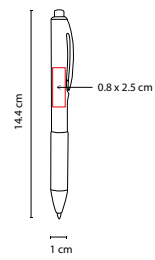

GEL 001

BOLÍGRAFO AQUAGEL

MATERIAL: Plástico

MEDIDA: 1.2 x 13.5 cm

ÁREA DE IMPRESIÓN: 1 x 3.5 cm Barril / 0.5 x 2 cm Clip

TÉCNICA DE IMPRESIÓN: Serigrafía

TINTA: Gel Negra

COLORES: A/B/N/R

COLORES GTM: A/N/R