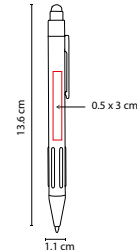

MATERIAL: Aluminio
 MEDIDA: 1.1 x 13.6 cm
 ÁREA DE IMPRESIÓN: 0.5 x 3 cm
 TÉCNICA DE IMPRESIÓN: Láser / Serigrafía
 TINTA: Negra
 COLORES: A/G/R

ZEGNO®
 ESCRITURA

G

A

R

Bolígrafo con touch screen y grip antiderrapante.
 Mecanismo pulsador. Incluye funda.