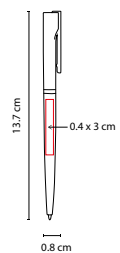

SH 2230

BOLÍGRAFO GORELY

MATERIAL: plástico

MEDIDA: 0.8 x 13.7 cm

ÁREA DE IMPRESIÓN: 0.4 x 3 cm

TÉCNICA DE IMPRESIÓN: Serigrafía

TINTA: Azul

COLORES: A/B/N/R

A