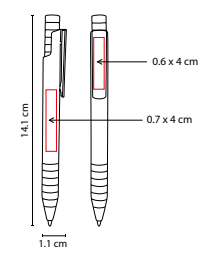

SH 1519

BOLÍGRAFO BOMBAY

MATERIAL: Plástico
MEDIDA: 1.2 x 13.9 cm
ÁREA DE IMPRESIÓN: 0.8 x 4.5 cm
TÉCNICA DE IMPRESIÓN: Serigrafía
TINTA: Negra
COLORES: A/N/R

Grip antiderrapante. Mecanismo pulsador.

SH 1070

BOLÍGRAFO CELIO

MATERIAL: Plástico / Clip Metálico
MEDIDA: 1.2 x 14.4 cm
ÁREA DE IMPRESIÓN: 0.9 x 4 cm
TÉCNICA DE IMPRESIÓN: Serigrafía
TINTA: Negra
COLORES: A/G/N/R/S
COLORES PAN: N/S

Mecanismo pulsador.

SH 2330

BOLÍGRAFO PUMIRI

MATERIAL: Plástico
MEDIDA: 1.3 x 14 cm
ÁREA DE IMPRESIÓN: 0.5 x 3 cm
TÉCNICA DE IMPRESIÓN: Serigrafía
TINTA: Negra
COLORES: Blanco

Bolígrafo fuente con tapón. Incluye cartucho de tinta.

SH 2105

BOLÍGRAFO SOSVA

MATERIAL: Plástico
MEDIDA: 1.1 x 14.1 cm
ÁREA DE IMPRESIÓN: 0.7 x 4 cm
Barril / 0.6 x 4 cm Clip
TÉCNICA DE IMPRESIÓN: Serigrafía
TINTA: Negra
COLORES: A/D/G/R

D

Grip antiderrapante. Mecanismo pulsador.