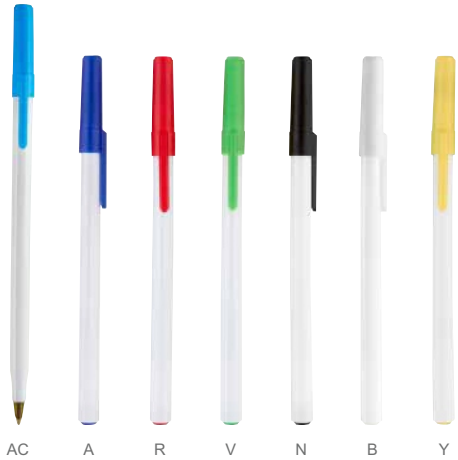

SH 2480

BOLÍGRAFO SOPRON

MATERIAL: Plástico
 MEDIDA: 1 x 14 cm
 ÁREA DE IMPRESIÓN: 1 x 4.5 cm Barril / 0.5 x 3 cm Clip
 TÉCNICA DE IMPRESIÓN: Serigrafía

TINTA: Negra

COLORES: A/N/O/R/V

O

Y

N