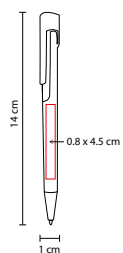

SH 1025

BOLÍGRAFO TRENDY

MATERIAL: Plástico

MEDIDA: 1 x 14 cm

ÁREA DE IMPRESIÓN: 0.8 x 4.5 cm

TÉCNICA DE IMPRESIÓN: Serigrafía

TINTA: Negra

COLORES: A/M/O/R/S/V Metalizados

V