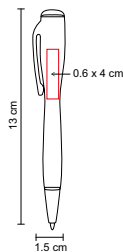

SH 1850

BOLÍGRAFO CON LUZ JASER

MATERIAL: Plástico

MEDIDA: 1.5 x 13 cm

ÁREA DE IMPRESIÓN: 0.6 x 4 cm

TÉCNICA DE IMPRESIÓN: Serigrafía /

Tampografía

TINTA: Negra

COLORES: Blanco

COLORES GTM: Blanco

COLORES PAN: Blanco

Bolígrafo con lámpara de 1 LED. Mecanismo twist. Incluye batería.

SH 1710

BOLÍGRAFO ROCKET

MATERIAL: Plástico

MEDIDA: 2.1 x 12.4 cm

ÁREA DE IMPRESIÓN: 1 x 4.5 cm

TÉCNICA DE IMPRESIÓN: Serigrafía

TINTA: Negra

COLORES: Plata