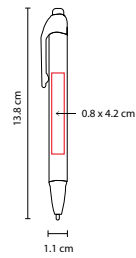

SH 2097

BOLÍGRAFO FUROR

MATERIAL: Plástico

MEDIDA: 1.1 x 13.8 cm

ÁREA DE IMPRESIÓN: 0.8 x 4.2 cm

TÉCNICA DE IMPRESIÓN: Serigrafía

TINTA: Negra

COLORES: AC/AT/OT/PT/RT/VT/WT/YT

COLORES GTM: AC/AT/RT/VT/WT/YT

COLORES PAN: AT/RT/VT/WT/YT

OT