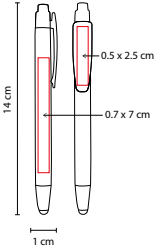

ECO 035

BOLÍGRAFO ZAMBEZE

MATERIAL: Cartón / Plástico

MEDIDA: 0.9 x 16 cm

ÁREA DE IMPRESIÓN: 0.6 x 6 cm

TÉCNICA DE IMPRESIÓN: Serigrafía

TINTA: Negra

COLORES: A/O/R/V

COLORES GTM: A/O/R/V

COLORES PAN: A/O/R/V

A

O

V

R

Material Eco-Friendly. Mecanismo pulsador.

ECO 020

BOLÍGRAFO BIO

MATERIAL: Cartón / Plástico

MEDIDA: 1 x 14 cm

ÁREA DE IMPRESIÓN: 0.7 x 7 cm Barril / 0.5 x 2.5 cm Clip

TÉCNICA DE IMPRESIÓN: Serigrafía

TINTA: Negra

COLORES: A/B/O/R/V

COLORES GTM: A/B/O/R/V

COLORES PAN: A/B/R/V

V

R

B

A

O

Bolígrafo con touch screen. Material Eco-Friendly. Mecanismo pulsador.

ECO 010

BOLÍGRAFO PLANET

MATERIAL: Cartón / Plástico

MEDIDA: 1 x 14 cm

ÁREA DE IMPRESIÓN: 0.7 x 7 cm Barril / 0.5 x 2.5 cm Clip

TÉCNICA DE IMPRESIÓN: Serigrafía

TINTA: Negra

COLORES: A/O/R/V

COLORES GTM: A/R/V

COLORES PAN: A/R/V

O

R

V

A

Material Eco-Friendly. Mecanismo pulsador.