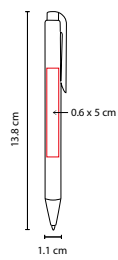

A

V

Bolígrafo neón. Mecanismo pulsador.

SH 1340

BOLÍGRAFO ROA

MATERIAL: Plástico

MEDIDA: 1 x 14.5 cm

ÁREA DE IMPRESIÓN: 0.8 x 9 cm

SH 2320

BOLÍGRAFO ELBING

MATERIAL: Plástico

MEDIDA: 1.1 x 13.8 cm

ÁREA DE IMPRESIÓN: 0.6 x 5 cm

TÉCNICA DE IMPRESIÓN: Serigrafía

TINTA: Azul

COLORES: A/N/O/P/R/V