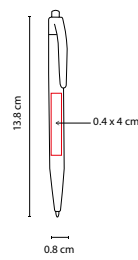

SH 1135

BOLÍGRAFO SLIM

MATERIAL: Plástico
MEDIDA: 0.8 x 14.8 cm
ÁREA DE IMPRESIÓN: 0.7 x 5.5 cm
TÉCNICA DE IMPRESIÓN: Serigrafía

TINTA: Negra

COLORES: A/AC/B/N/O/R/V/Y

COLORES GTM: A/AC/B/N/O/R/V

COLORES PAN: A/AC/B/N/R/V