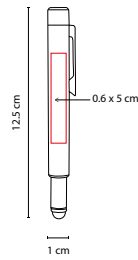

BOLÍGRAFO USB GUANA

MATERIAL: Aluminio
MEDIDA: 1 x 12.5 cm

ÁREA DE IMPRESIÓN: 0.6 x 5 cm

TÉCNICA DE IMPRESIÓN: Grabado Espejo / Serigrafía

CAPACIDAD: 8 GB

TINTA: Negra

COLORES: Plata

SH 1950

BOLÍGRAFO USB BORELY

MATERIAL: Plástico
MEDIDA: 1.4 x 14.5 cm

ÁREA DE IMPRESIÓN: 0.9 x 4.5 cm

TÉCNICA DE IMPRESIÓN: Serigrafía / Tampografía

CAPACIDAD: 4 GB

TINTA: Negra

COLORES: M/P/V

P