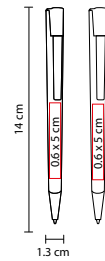

5.2 x 15.5 cm Estuche

ÁREA DE IMPRESIÓN: 1 x 4 cm Bolígrafo /

3 x 10 cm Estuche

TÉCNICA DE IMPRESIÓN: Láser / Serigrafía

TINTA: Negra

COLORES: A/B/R

 COLORES GTM: A/B/R

 COLORES PAN: A/B