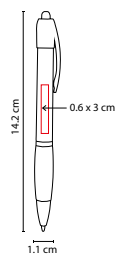

SH 2075

BOLÍGRAFO GLACIER

MATERIAL: Plástico

MEDIDA: 1.1 x 14.2 cm

ÁREA DE IMPRESIÓN: 0.6 x 3 cm

TÉCNICA DE IMPRESIÓN: Serigrafía

TINTA: Negra

COLORES: A/O/R/V/Y

A