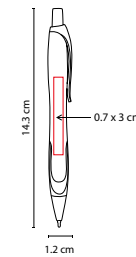

SH 2480

BOLÍGRAFO SOPRON

MATERIAL: Plástico
 MEDIDA: 1 x 14 cm
 ÁREA DE IMPRESIÓN: 1 x 4.5 cm Barril / 0.5 x 3 cm Clip
 TÉCNICA DE IMPRESIÓN: Serigrafía

TINTA: Negra

COLORES: A/N/O/R/V

O

Y

N

SH 1065

BOLÍGRAFO NAVIA

MATERIAL: Plástico

MEDIDA: 1.2 x 13.9 cm

ÁREA DE IMPRESIÓN: 0.6 x 3 cm Barril / 0.4 x 2.6 cm Clip

TÉCNICA DE IMPRESIÓN: Serigrafía

TINTA: Negra

COLORES: A/M/N/O/R/V

BOLÍGRAFO VIKINGO

MATERIAL: Plástico

MEDIDA: 1.1 x 14.7 cm

ÁREA DE IMPRESIÓN: 0.8 x 5 cm

TÉCNICA DE IMPRESIÓN: Serigrafía

TINTA: Negra

COLORES: A/AC/N/O/R/V/Y

 COLORES GTM: AC/N/R

MATERIAL: Plástico

MEDIDA: 1.2 x 14.3 cm

ÁREA DE IMPRESIÓN: 0.7 x 3 cm

TÉCNICA DE IMPRESIÓN: Serigrafía

TINTA: Azul

COLORES: A/N/O/R/V

COLORES GTM: A/N

COLORES PAN: A/N/R/V