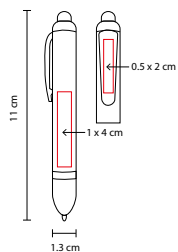

SH 1123

BOLÍGRAFO VIKINGO

MATERIAL: Plástico

MEDIDA: 1.1 x 14.7 cm

ÁREA DE IMPRESIÓN: 0.8 x 5 cm

TÉCNICA DE IMPRESIÓN: Serigrafía

TINTA: Negra

COLORES: A/AC/N/O/R/V/Y

COLORES GTM: AC/N/R

COLORES PAN: A/N/O/R/V

V

R

Y

A

AC

N

O

Mecanismo pulsador.

SH 1310

BOLÍGRAFO COOPER

MATERIAL: Plástico

MEDIDA: 1.3 x 11 cm

ÁREA DE IMPRESIÓN: 1 x 4 cm Barril / 0.5 x 2 cm Clip

TÉCNICA DE IMPRESIÓN: Serigrafía

TINTA: Negra

COLORES: A/N/O/R/V/Y

COLORES PAN: A/N/R/V

N

V

Y

R

O

A

Mecanismo pulsador.