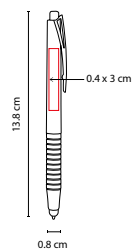

SH 2125

BOLÍGRAFO BONDI

MATERIAL: Plástico
MEDIDA: 1.3 x 14 cm
ÁREA DE IMPRESIÓN: 0.7 x 2.5 cm
TÉCNICA DE IMPRESIÓN: Serigrafía
TINTA: Azul

COLORES: A/B/O/V

COLORES GTM: Blanco

COLORES PAN: Blanco

O