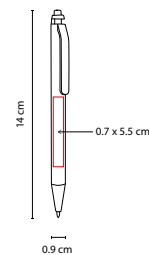

R

H

V

O

A

SH 1805

BOLÍGRAFO TAIF

MATERIAL: Plástico
MEDIDA: 0.9 x 14 cm
ÁREA DE IMPRESIÓN: 0.7 x 5.5 cm
TÉCNICA DE IMPRESIÓN: Serigrafía
TINTA: Negra
COLORES: A/H/O/R/V

Mecanismo pulsador.

AC

N

V

P

O

Y

B

A

R

SH 8500

BOLÍGRAFO CHALK

MATERIAL: Plástico
MEDIDA: 1.2 x 13.9 cm
ÁREA DE IMPRESIÓN: 0.9 x 6 cm
TÉCNICA DE IMPRESIÓN: Serigrafía
TINTA: Negra
COLORES: A/AC/B/N/O/P/R/V/Y
COLORES PAN: A/AC/B/N/O/R

Bolígrafo elegante, diseño aerodinámico de uso confortable. Hecho en Suiza. Mecanismo pulsador.