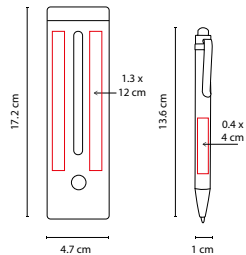

EST 035

ESTUCHE GUAMA

MATERIAL: Madera

MEDIDA: 1 x 13.6 cm Bolígrafo /

4.7 x 17.2 cm Estuche

ÁREA DE IMPRESIÓN: 0.4 x 4 cm Bolígrafo /

1.3 x 12 cm Estuche

TÉCNICA DE IMPRESIÓN: Láser / Serigrafía

TINTA: Negra

COLORES: Beige

Bolígrafo y estuche de madera. Estuche con porta pluma y porta tarjetas.