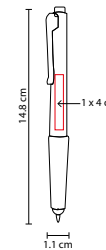

SH 1845

BOLÍGRAFO CENIT

MATERIAL: Aluminio
MEDIDA: 1.1 x 14 cm
ÁREA DE IMPRESIÓN: 0.9 x 4 cm
TÉCNICA DE IMPRESIÓN: Láser / Serigrafía
TINTA: Negra
COLORES: A/G

COLORES GTM: A/G

COLORES PAN: A/G

SH 2310

BOLÍGRAFO LINX

MATERIAL: Aluminio
MEDIDA: 1.1 x 13.6 cm
ÁREA DE IMPRESIÓN: 0.5 x 3 cm
TÉCNICA DE IMPRESIÓN: Láser / Serigrafía
TINTA: Negra
COLORES: A/G/R

ZEGNO®
ESCRITURA

Bolígrafo con touch screen y grip antiderrapante.
Mecanismo pulsador. Incluye funda.

SH 1015

BOLÍGRAFO GLIT

MATERIAL: Plástico
MEDIDA: 1.1 x 14.8 cm
ÁREA DE IMPRESIÓN: 1 x 4 cm
TÉCNICA DE IMPRESIÓN: Serigrafía
TINTA: Negra
COLORES: A/G/R/S

COLORES GTM: A/G/R/S

Bolígrafo con touch screen y grip antiderrapante. Mecanismo pulsador.