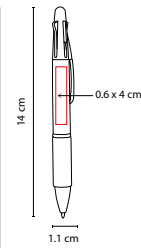

SH 1600

BOLÍGRAFO COEL

MATERIAL: Plástico

MEDIDA: 1.2 x 12.8 cm

ÁREA DE IMPRESIÓN: 1 x 5 cm

TÉCNICA DE IMPRESIÓN: Serigrafía

TINTA: Negra

COLORES: A/B/R

COLORES GTM: A/B

COLORES PAN: A/B

R

A

B

Incluye cordón. Mecanismo twist.

SH 1215

BOLÍGRAFO 3 EN 1 SMOKE

MATERIAL: Plástico

MEDIDA: 1.3 x 14 cm

ÁREA DE IMPRESIÓN: 1 x 3 cm

TÉCNICA DE IMPRESIÓN: Serigrafía

TINTA: Azul / Negra / Roja

COLORES: A/N/R

COLORES GTM: A/N/R

N

A

R

Mecanismo pulsador por tinta.

SH 1765

BOLÍGRAFO LOJA

MATERIAL: Plástico

MEDIDA: 1.1 x 14 cm

ÁREA DE IMPRESIÓN: 0.6 x 4 cm

TÉCNICA DE IMPRESIÓN: Serigrafía

TINTA: Azul / Negra / Roja / Verde

COLORES: Gris

COLORES GTM: Gris

Grip antiderrapante. Mecanismo pulsador por tinta.