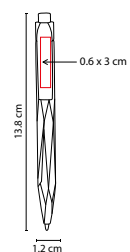

MEDIDA: 0.8 x 13.8 cm

ÁREA DE IMPRESIÓN: 0.4 x 4 cm

TÉCNICA DE IMPRESIÓN: Serigrafía

TINTA: Negra

COLORES: A/N/O/P/R/V

R

A

O

V

P

N

Grip antiderrapante. Mecanismo pulsador.

SH 2045

BOLÍGRAFO ALSAFI

MATERIAL: Plástico

MEDIDA: 1.2 x 13.8 cm

ÁREA DE IMPRESIÓN: 0.6 x 3 cm Clip

TÉCNICA DE IMPRESIÓN: Serigrafía

TINTA: Negra

COLORES: A/B/R/V

 COLORES GTM: A/B/R/V

V

B

R