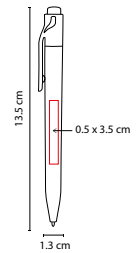

SH 2015

BOLÍGRAFO HOLI-HOLY

MATERIAL: Plástico

MEDIDA: 1.1 x 14.3 cm

ÁREA DE IMPRESIÓN: 0.6 x 5 cm Barril / 0.5 x 3.5 cm Clip

TÉCNICA DE IMPRESIÓN: Serigrafía

TINTA: Azul

COLORES: A/B/N/O/P/R/V/Y

COLORES PAN: A/B/R/V

O

Y

A

V

N

B

R

P

SH 2410

BOLÍGRAFO KORAB

MATERIAL: Plástico

MEDIDA: 1.1 x 13 cm

ÁREA DE IMPRESIÓN: 0.5 x 2.5 cm

TÉCNICA DE IMPRESIÓN: Serigrafía

TINTA: Negra

COLORES: A/M/O/P/R/V

COLORES PAN: A/R/V

M

V

P

O

A

R

SH 2415

BOLÍGRAFO ILLER

MATERIAL: Plástico

MEDIDA: 1.3 x 13.5 cm

ÁREA DE IMPRESIÓN: 0.5 x 3.5 cm

TÉCNICA DE IMPRESIÓN: Serigrafía

TINTA: Negra

COLORES: A/G/R/S/V

COLORES GTM: G/S

COLORES PAN: A/G/S

G

A

V

R

S