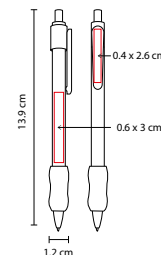

SH 1450

BOLÍGRAFO CHAD

MATERIAL: Plástico

MEDIDA: 1.2 x 13.9 cm

ÁREA DE IMPRESIÓN: 1 x 6 cm

TÉCNICA DE IMPRESIÓN: Serigrafía

TINTA: Azul

COLORES: A/M/N/O/R/V/Y

COLORES GTM: A/M/N/O/R/V/Y

COLORES PAN: A/N/O/R/V/Y

V

A

N

Y

M

O

R

Mecanismo pulsador.

SH 1035

BOLÍGRAFO TXT

MATERIAL: Plástico

MEDIDA: 1 x 14 cm

ÁREA DE IMPRESIÓN: 0.8 x 4.5 cm

TÉCNICA DE IMPRESIÓN: Serigrafía

TINTA: Negra

COLORES: A/N/O/R/V

COLORES GTM: A/N/R

COLORES PAN: A/N/R/V

A

R

V

N

O

Mecanismo pulsador.

SH 1065

BOLÍGRAFO NAVIA

MATERIAL: Plástico

MEDIDA: 1.2 x 13.9 cm

ÁREA DE IMPRESIÓN: 0.6 x 3 cm Barril / 0.4 x 2.6 cm Clip

TÉCNICA DE IMPRESIÓN: Serigrafía

TINTA: Negra

COLORES: A/M/N/O/R/V

COLORES GTM: A/M/R/V

N

O

R

M

V

A

Grip antirrapante. Mecanismo pulsador.