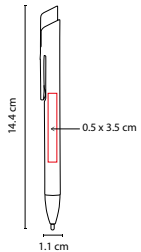

MATERIAL: Plástico

MEDIDA: 1.1 x 14.4 cm

ÁREA DE IMPRESIÓN: 0.5 x 3.5 cm

TÉCNICA DE IMPRESIÓN: Serigrafía

TINTA: Negra

COLORES: A/O/R/V

O

A