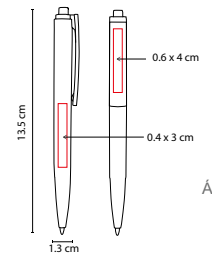

R

SH 2415

BOLÍGRAFO ILLER

MATERIAL: Plástico

MEDIDA: 1.3 x 13.5 cm

ÁREA DE IMPRESIÓN: 0.5 x 3.5 cm

TÉCNICA DE IMPRESIÓN: Serigrafía

TINTA: Negra

SH 2920

BOLÍGRAFO E-VENTI

MATERIAL: Plástico
MEDIDA: 1.3 x 13.5 cm

ÁREA DE IMPRESIÓN: 0.4 x 3 cm Barril / 0.6 x 4 cm Clip
TÉCNICA DE IMPRESIÓN: Serigrafía

TINTA: Negra

COLORES: AT/BT/OT/RT/VT

OT

AT