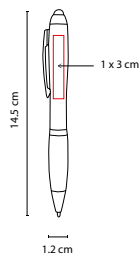

BOLÍGRAFO HISWA

MATERIAL: Plástico
 MEDIDA: 0.8 x 13.8 cm
 ÁREA DE IMPRESIÓN: 0.4 x 3 cm
 TÉCNICA DE IMPRESIÓN: Serigrafía

TINTA: Negra

COLORES: A/B/O/R/V

 COLORES GTM: A/B/R

V

R

B

MEDIDA: 1.2 x 14.5 cm

ÁREA DE IMPRESIÓN: 1 x 3 cm

TÉCNICA DE IMPRESIÓN: Láser

TINTA: Negra

COLORES: A/N/R

A

R

N