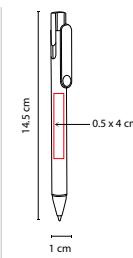

SH 2240

BOLÍGRAFO DAKAR

MATERIAL: Plástico
MEDIDA: 1 x 14.5 cm
ÁREA DE IMPRESIÓN: 0.5 x 4 cm
TÉCNICA DE IMPRESIÓN: Serigrafía
TINTA: Azul
COLORES: A/N/R

N

Mecanismo pulsador.

SH 2260

BOLÍGRAFO EFFIE

MATERIAL: Plástico
MEDIDA: 1.1 x 14.3 cm
ÁREA DE IMPRESIÓN: 0.5 x 3 cm
TÉCNICA DE IMPRESIÓN: Serigrafía
TINTA: Negra
COLORES: A/G/R

A

Grip antiderrapante. Mecanismo twist para ocultar el clip.

SH 2035

BOLÍGRAFO OTARA

MATERIAL: Plástico
MEDIDA: 1.2 x 14.5 cm
ÁREA DE IMPRESIÓN: 0.6 x 7 cm Barril / 0.6 x 4 cm Clip
TÉCNICA DE IMPRESIÓN: Serigrafía
TINTA: Negra
COLORES: A/G/R

COLORES GTM: A/G/R
COLORES PAN: A/G/R

Mecanismo pulsador.