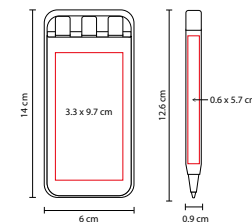

EST 030

SET DURHAM

MATERIAL: Plástico

MEDIDA: 0.9 x 12.6 cm Bolígrafo / 6 x 14 cm Estuche

ÁREA DE IMPRESIÓN: 0.6 x 5.7 cm Bolígrafo / 3.3 x 9.7 cm Estuche

TÉCNICA DE IMPRESIÓN: Serigrafía

TINTA: Azul / Roja

COLORES: Blanco con Gris

LAPICERA
BOLÍGRAFO TINTA AZUL
BOLÍGRAFO TINTA ROJA