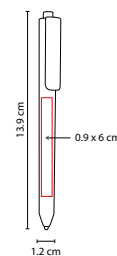

BOLÍGRAFO TAIF

MATERIAL: Plástico
 MEDIDA: 0.9 x 14 cm
 ÁREA DE IMPRESIÓN: 0.7 x 5.5 cm
 TÉCNICA DE IMPRESIÓN: Serigrafía
 TINTA: Negra
 COLORES: A/H/O/R/V

Mecanismo pulsador.

AC

N

V

P

O

Y

B

A

R

SH 8500

BOLÍGRAFO CHALK

MATERIAL: Plástico
 MEDIDA: 1.2 x 13.9 cm
 ÁREA DE IMPRESIÓN: 0.9 x 6 cm
 TÉCNICA DE IMPRESIÓN: Serigrafía
 TINTA: Negra
 COLORES: A/AC/B/N/O/P/R/V/Y
 COLORES PAN: A/AC/B/N/O/R