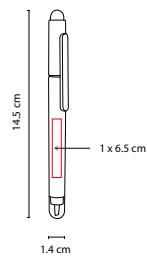

EST 090

SET FAYUN

MATERIAL: Aluminio

MEDIDA: 1.2 x 13.5 cm Ballpoint / 1.2 x 13 cm Roller Pen

ÁREA DE IMPRESIÓN: 0.8 x 4.5 Ballpoint / 0.8 x 6 Rollerpen

TÉCNICA DE IMPRESIÓN: Grabado Espejo / Serigrafía

TINTA: Negra

COLORES: Gris