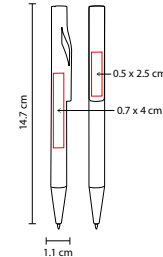

SH 2235

BOLÍGRAFO KILPANI

MATERIAL: Plástico

MEDIDA: 0.9 x 14.5 cm

ÁREA DE IMPRESIÓN: 0.5 x 5 cm

TÉCNICA DE IMPRESIÓN: Serigrafía

TINTA: Azul

COLORES: A/N/O/R/V

COLORES GTM: A/N/R

SH 1140

BOLÍGRAFO DEO

MATERIAL: Plástico

MEDIDA: 1 x 14 cm

ÁREA DE IMPRESIÓN: 0.8 x 2.5 cm

TÉCNICA DE IMPRESIÓN: Serigrafía

TINTA: Negra

COLORES: A/N/O/R/V/Y

SH 1770

BOLÍGRAFO KADIAN

MATERIAL: Plástico

MEDIDA: 1.1 x 14.7 cm

ÁREA DE IMPRESIÓN: 0.7 x 4 cm Barril / 0.5 x 2.5 cm Clip

TÉCNICA DE IMPRESIÓN: Serigrafía

TINTA: Negra

COLORES: A/B/R/V

R