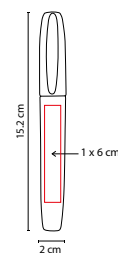

EST 070

SET MARKIEREN

MATERIAL: Plástico

MEDIDA: 2.2 x 5.5 cm Marcador / 5.7 x 7 cm Estuche

ÁREA DE IMPRESIÓN: 1.5 x 2 cm Marcador / 4 x 5 cm Estuche

TÉCNICA DE IMPRESIÓN: Serigrafía

COLORES: Blanco

COLORES PAN: Blanco

SH 2145

MARCATEXO FANORE

MATERIAL: Plástico

MEDIDA: 2 x 15.2 cm

ÁREA DE IMPRESIÓN: 1 x 6 cm

TÉCNICA DE IMPRESIÓN: Serigrafía

COLORES: Amarillo

EST 030

SET DURHAM

MATERIAL: Plástico

MEDIDA: 0.9 x 12.6 cm Bolígrafo / 6 x 14 cm Estuche

ÁREA DE IMPRESIÓN: 0.6 x 5.7 cm Bolígrafo / 3.3 x 9.7 cm Estuche

TÉCNICA DE IMPRESIÓN: Serigrafía

TINTA: Azul / Roja

COLORES: Blanco con Gris