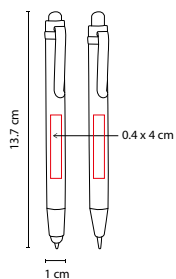

EST 080

SET VERNAL

MATERIAL: Madera

MEDIDA: 1 x 13.7 cm

ÁREA DE IMPRESIÓN: 0.4 x 4 cm

TÉCNICA DE IMPRESIÓN: Láser / Serigrafía

TINTA: Negra

COLORES: Beige

COLORES GTM: Beige

Bolígrafo con touch screen y lapicera 0.5 mm. Mecanismo pulsador. Incluye estuche.