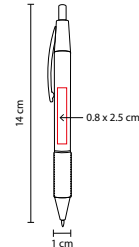

MATERIAL: Plástico

MEDIDA: 1.2 x 14.3 cm

ÁREA DE IMPRESIÓN: 0.7 x 3 cm

TÉCNICA DE IMPRESIÓN: Serigrafía

TINTA: Azul

COLORES: A/N/O/R/V

COLORES GTM: A/N

COLORES PAN: A/N/R/V

BOLÍGRAFO KILPANI

MATERIAL: Plástico

MEDIDA: 0.9 x 14.5 cm

ÁREA DE IMPRESIÓN: 0.5 x 5 cm

TÉCNICA DE IMPRESIÓN: Serigrafía

TINTA: Azul

COLORES: A/N/O/R/V

 COLORES GTM: A/N/R

MEDIDA: 1 x 14 cm

ÁREA DE IMPRESIÓN: 0.8 x 2.5 cm

TÉCNICA DE IMPRESIÓN: Serigrafía

TINTA: Negra

COLORES: A/N/O/R/V/Y

Y

R

V