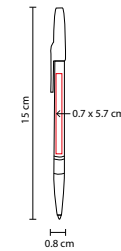

MATERIAL: Plástico

MEDIDA: 1.2 x 13.8 cm

ÁREA DE IMPRESIÓN: 0.9 x 4.5 cm Barril / 0.6 x 3.5 cm Clip

TÉCNICA DE IMPRESIÓN: Serigrafía

TINTA: Negra

COLORES: A/N/O/P/R/V

COLORES GTM: A/N/O/P/R/V

COLORES PAN: A/N/P/R/V

MATERIAL: Plástico

MEDIDA: 0.9 x 13.8 cm

ÁREA DE IMPRESIÓN: 0.7 x 5 cm

TÉCNICA DE IMPRESIÓN: Serigrafía

TINTA: Negra

COLORES: A/N/R/V/Y

COLORES GTM: A/R/V

V

SH 9999

BOLÍGRAFO TAVIRA

MATERIAL: Plástico

MEDIDA: 0.9 x 14 cm

ÁREA DE IMPRESIÓN: 0.7 x 4.5 cm Barril / 0.7 x 3.5 cm Clip

TÉCNICA DE IMPRESIÓN: Serigrafía

TINTA: Negra

COLORES: A/O/R/V

P

B

Y

SH 1415

BOLÍGRAFO ARROW

MATERIAL: Plástico

MEDIDA: 0.8 x 15 cm

ÁREA DE IMPRESIÓN: 0.7 x 5.7 cm