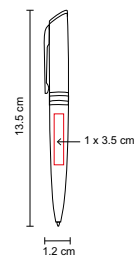

SH 2550

BOLÍGRAFO SONIX

MATERIAL: Plástico

MEDIDA: 1.4 x 14.3 cm

ÁREA DE IMPRESIÓN: 1 x 5.5 cm

TÉCNICA DE IMPRESIÓN: Serigrafía

TINTA: Negra

COLORES: A/O/R/V

COLORES GTM: A/R

COLORES PAN: A/O/R/V

R