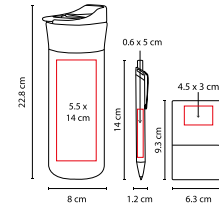

61700

SET SARATOV

MATERIAL: Acero Inoxidable y Plástico Termo /

Aluminio Bolígrafo / Metal Tarjetero

TÉCNICA DE IMPRESIÓN:

Láser y Serigrafía en Bolígrafo y Tarjetero /

Láser, Pantógrafo, Serigrafía y Tampografía en Termo

CAPACIDAD: 525 ml

TINTA: Azul

COLORES: Negro

Incluye termo de doble pared con válvula de seguridad, tarjetero con acabado cromado (posición vertical), bolígrafo de aluminio y caja de regalo.

62500

SET LIPETSK

MATERIAL: Curpiel y Metal Bolígrafo y Tarjetero /

Curpiel y Plástico Power Bank

TÉCNICA DE IMPRESIÓN: Serigrafía y Láser en

Bolígrafo y Tarjetero / Serigrafía en Power Bank

TINTA: Negra

COLORES: Gris

Incluye batería auxiliar para smartphone, capacidad 2600 mAh, bolígrafo con touch screen, tarjetero terminado curpiel y caja de regalo.