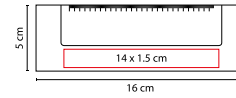

## PORTA NOTAS LULE

MATERIAL: Cartón / Papel / Plástico

MEDIDA: 16 x 5 cm

ÁREA DE IMPRESIÓN: 14 x 1.5 cm

TÉCNICA DE IMPRESIÓN: Serigrafía

COLORES: Beige

 COLORES PAN: Beige

Incluye notas adhesivas: 25 amarillas, 25 rosas y banderas de colores. Regla de 12 cm en la cubierta.