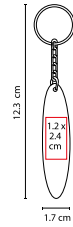

DPO 001

LLAVERO DESTAPADOR LANCE

MATERIAL: Plástico
MEDIDA: 2,1 x 9,2 cm
ÁREA DE IMPRESIÓN: 1,5 x 3 cm
TÉCNICA DE IMPRESIÓN: Serigrafía
COLORES: A/N/R/V/Y Translúcidos / Blanco Sólido

N

Y

A

R

V

B

DPO 015

LLAVERO DESTAPADOR BERMUDA

MATERIAL: Plástico
MEDIDA: 1,7 x 12,3 cm
ÁREA DE IMPRESIÓN: 1,2 x 2,4 cm
TÉCNICA DE IMPRESIÓN: Serigrafía
COLORES: A/B/G/R/V/Y

COLORES GTM: A/B/R
COLORES PAN: A/B/R

G

R

V

B

Y

A

DPO 012

LLAVERO DESTAPADOR KLEIN

MATERIAL: Plástico
MEDIDA: 3,3 x 9,1 cm
ÁREA DE IMPRESIÓN: 1,8 x 3,8 cm
TÉCNICA DE IMPRESIÓN: Serigrafía
COLORES: A/R Translúcidos / Blanco Sólido

COLORES GTM: A/R Translúcidos / Blanco Sólido
COLORES PAN: A/R Translúcidos / Blanco Sólido

B

A

R