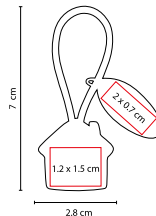

### LLAVERO CASA CON PLACA

MATERIAL: Hule / Metal  
MEDIDA: 2.8 x 7 cm Llavero /  
3 x 1.4 cm Placa

ÁREA DE IMPRESIÓN:  
1.2 x 1.5 cm Llavero / 2 x 0.7 cm Placa

TÉCNICA DE IMPRESIÓN: Láser / Pantógrafo

COLORES: Negro