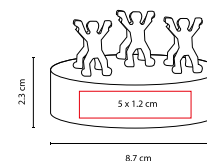

## PORTA CLIPS IMANTADO ANTI-STRESS

MATERIAL: Plástico  
 MEDIDA: 8.7 x 2.3 cm  
 ÁREA DE IMPRESIÓN: 5 x 1.2 cm  
 TÉCNICA DE IMPRESIÓN: Serigrafía  
 COLORES: Blanco  
 COLORES GTM: Blanco  
 COLORES PAN: Blanco