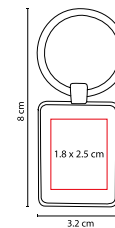

Incluye caja individual.