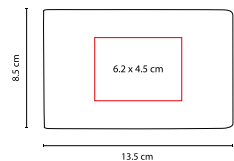

## SET DE ESCRITORIO KUTNA

MATERIAL: Metal / Plástico  
 MEDIDA: 13.5 x 8.5 cm  
 ÁREA DE IMPRESIÓN: 6.2 x 4.5 cm  
 TÉCNICA DE IMPRESIÓN: Serigrafía  
 COLORES: Blanco

Contiene: Engrapadora, cinta métrica de 1.5 m, clips, cutter, despachador de cinta, tijeras y grapas.