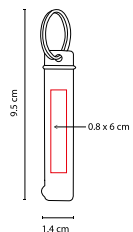

## K 700

LLAVERO COCHINITO

MATERIAL: Plástico  
 MEDIDA: 2.4 x 2.5 cm  
 ÁREA DE IMPRESIÓN: 1 x 0.8 cm  
 TÉCNICA DE IMPRESIÓN: Tampografía  
 COLORES: A/R/V  
 COLORES GTM: A/R  
 COLORES PAN: A/R

## LLAVERO TIATU

MATERIAL: Aluminio

MEDIDA: 1.4 x 9.5 cm

ÁREA DE IMPRESIÓN: 0.8 x 6 cm

TÉCNICA DE IMPRESIÓN: Serigrafía

COLORES: A/N/R/S

COLORES GTM: A/N/R/S

COLORES PAN: N/S