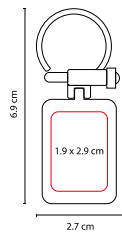

M 63280

LLAVERO LABORO

MATERIAL: Metal
MEDIDA: 2.7 x 7.1 cm
ÁREA DE IMPRESIÓN: 2.1 x 2.6 cm

TÉCNICA DE IMPRESIÓN:

Goteado en Resina /
Grabado Espejo / Serigrafía

COLORES: Plata

COLORES GTM: Plata

COLORES PAN: Plata

Incluye caja individual.

M 63282

LLAVERO SQUARE

MATERIAL: Metal
MEDIDA: 2.6 x 7.2 cm
ÁREA DE IMPRESIÓN: 2 x 2.9 cm

TÉCNICA DE IMPRESIÓN:

Goteado en Resina /
Grabado Espejo / Serigrafía

COLORES: Plata

COLORES GTM: Plata

COLORES PAN: Plata

Incluye caja individual.

M 6232

LLAVERO ASTORIA

MATERIAL: Metal
MEDIDA: 2.7 x 6.9 cm
ÁREA DE IMPRESIÓN: 1.9 x 2.9 cm

TÉCNICA DE IMPRESIÓN:

Goteado en Resina / Grabado Espejo

COLORES: Plata

Incluye estuche especial.

M 3401

LLAVERO VOSTOK

MATERIAL: Metal
MEDIDA: 2.9 x 5.5 cm
ÁREA DE IMPRESIÓN: 2.2 x 1.9 cm

TÉCNICA DE IMPRESIÓN:

Goteado en Resina

COLORES: Plata