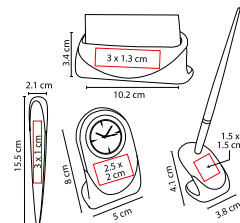

60200

SET DE ESCRITORIO LENAR

MATERIAL: Metal
TÉCNICA DE IMPRESIÓN: Láser / Serigrafía
TINTA: Azul
COLORES: Plata

Incluye tarjetero, base con bolígrafo, abrecartas, reloj y caja de regalo.

PRO 524

SET DE ESCRITORIO KUTNA

MATERIAL: Metal / Plástico
MEDIDA: 13.5 x 8.5 cm
ÁREA DE IMPRESIÓN: 6.2 x 4.5 cm
TÉCNICA DE IMPRESIÓN: Serigrafía
COLORES: Blanco