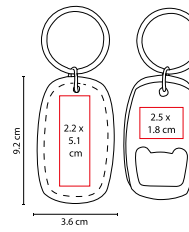

## LLAVERO DESTAPADOR HELMET

MATERIAL: Plástico  
 MEDIDA: 6.2 x 3.2 cm  
 ÁREA DE IMPRESIÓN: 4.5 x 3.5 cm  
 TÉCNICA DE IMPRESIÓN: Serigrafía  
 COLORES: A/B/R/Y

 COLORES GTM: A/B/Y  
 COLORES PAN: B/Y

## LÁMPARA DESTAPADOR LEO

MATERIAL: Aluminio

MEDIDA: 2 x 7.2 cm

ÁREA DE IMPRESIÓN: 1.5 x 2.7 cm

TÉCNICA DE IMPRESIÓN: Láser / Pantógrafo / Serigrafía

COLORES: A/R/S

COLORES GTM: A/R/S

COLORES PAN: A/R/S

## DPO 028

LLAVERO DESTAPADOR **DENPASAR**

MATERIAL: Metal  
 MEDIDA: 3.8 x 4.8 cm  
 ÁREA DE IMPRESIÓN: 2.5 x 2 cm  
 TÉCNICA DE IMPRESIÓN: Láser / Pantógrafo  
 COLORES: Plata

COLORES PAN: Plata

Llavero destapador.

## DPO 050

LLAVERO DESTAPADOR **TELSEN**

MATERIAL: Metal  
 MEDIDA: 3.3 x 9.6 cm  
 ÁREA DE IMPRESIÓN: 2 x 1.8 cm  
 TÉCNICA DE IMPRESIÓN: Grabado Espejo / Serigrafía  
 COLORES: Gris

Llavero destapador.