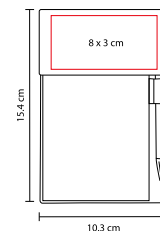

HL 6530

PORTA NOTAS AZALAI

MATERIAL: Cartón / Papel
MEDIDA: 10.3 x 15.4 cm
ÁREA DE IMPRESIÓN: 8 x 3 cm
TÉCNICA DE IMPRESIÓN: Serigrafía
TINTA: Negra
COLORES: Beige
COLORES GTM: Beige
COLORES PAN: Beige

Incluye bolígrafo ecológico y notas adheribles: 100 en color beige y banderas de colores.