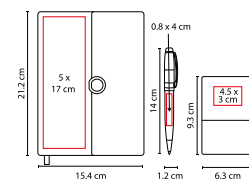

61900

SET BORAWLI

MATERIAL: Curpiel / Metal
TÉCNICA DE IMPRESIÓN: Láser / Serigrafía
TINTA: Negra
COLORES: Negro

Incluye bolígrafo, llavero y caja de regalo.

62200

SET GOYAN

MATERIAL: Curpiel Libreta /
Acero Inoxidable Bolígrafo / Metal Tarjetero
TÉCNICA DE IMPRESIÓN:
Láser y Serigrafía en Bolígrafo y Tarjetero /
Láser en Libreta
TINTA: Negra
COLORES: Negro

Incluye libreta con 80 hojas de raya, broche magnético y separador de hojas, bolígrafo tinta negra, tarjetero (posición vertical) y caja de regalo.