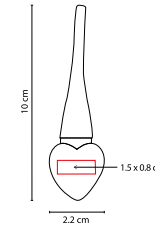

Incluye caja individual.

M 2025

LLAVERO AUTO

MATERIAL: Curpiel / Metal
MEDIDA: 2 x 9 cm
ÁREA DE IMPRESIÓN: 1 x 3 cm
TÉCNICA DE IMPRESIÓN: Láser
COLORES: Negro