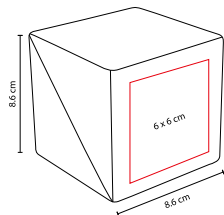

HL 6230

PORTA NOTAS ANSER

MATERIAL: Cartón / Papel
MEDIDA: 8.6 x 8.6 cm
ÁREA DE IMPRESIÓN: 6 x 6 cm
TÉCNICA DE IMPRESIÓN: Serigrafía
COLORES: Beige

COLORES GTM: Beige
COLORES PAN: Beige