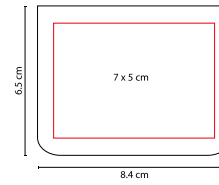

# HL 040

PORTA NOTAS **ERIA**

MATERIAL: Cartón

MEDIDA: 8,4 x 6,5 cm

ÁREA DE IMPRESIÓN: 7 x 5 cm

TÉCNICA DE IMPRESIÓN: Serigrafía

COLORES: A/BE/N/G/R/V

V