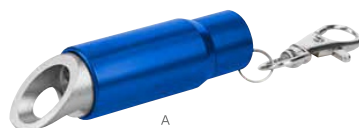

R

A

S

3 LEDs. Incluye gancho, destapador, cuña abrelatas y batería de botón.