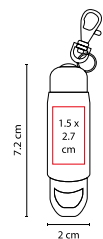

## LLAVERO TIATU

MATERIAL: Aluminio

MEDIDA: 1.4 x 9.5 cm

ÁREA DE IMPRESIÓN: 0.8 x 6 cm

TÉCNICA DE IMPRESIÓN: Serigrafía

COLORES: A/N/R/S

COLORES GTM: A/N/R/S

COLORES PAN: N/S

## LÁMPARA DESTAPADOR LEO

MATERIAL: Aluminio

MEDIDA: 2 x 7.2 cm

ÁREA DE IMPRESIÓN: 1.5 x 2.7 cm

TÉCNICA DE IMPRESIÓN: Láser / Pantógrafo / Serigrafía

COLORES: A/R/S

COLORES GTM: A/R/S

COLORES PAN: A/R/S