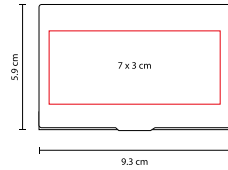

M 83964

TARJETERO VEKONY

MATERIAL: Aluminio
MEDIDA: 9.3 x 5.9 cm
ÁREA DE IMPRESIÓN: 7 x 3 cm
TÉCNICA DE IMPRESIÓN: Láser / Pantógrafo / Serigrafía
COLORES: Plata
COLORES GTM: Plata
COLORES PAN: Plata