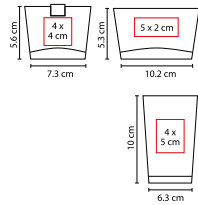

61300

MULTI ORGANIZADOR SANTAREN

MATERIAL: Plástico
TÉCNICA DE IMPRESIÓN: Serigrafía
COLORES: Blanco con Gris

Incluye despachador de clips, porta plumas, despachador doble para pines y caja de regalo.

PRO 519

MINI KIT DE ESCRITORIO

MATERIAL: Metal / Plástico
MEDIDA: 9.2 x 6 cm
ÁREA DE IMPRESIÓN: 6.2 x 4.5 cm
TÉCNICA DE IMPRESIÓN: Serigrafía
COLORES: Transparente
COLORES GTM: Transparente
COLORES PAN: Transparente