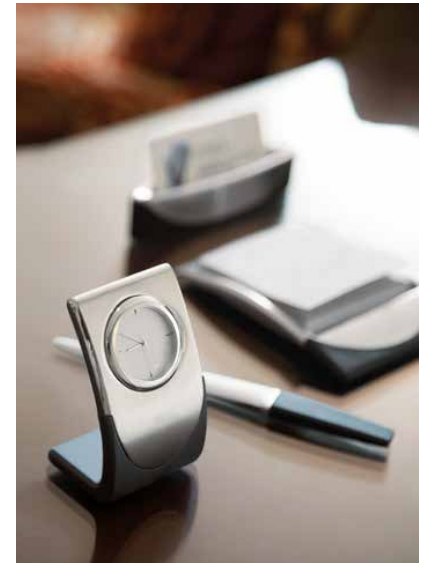

60800

SET DE ESCRITORIO MONARCA

MATERIAL: Hule / Metal
TÉCNICA DE IMPRESIÓN: Láser / Serigrafía
COLORES: Negro con Plata

Incluye reloj, porta notas (100 hojas), abrecartas, tarjetero y caja de regalo.