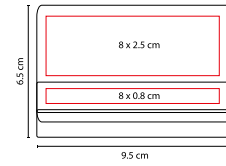

M 83450

TARJETERO HAUT

MATERIAL: Curpiel / Metal
MEDIDA: 9.5 x 6.5 cm
ÁREA DE IMPRESIÓN: 8 x 2.5 cm Curpiel /
8 x 0.8 cm Metal
TÉCNICA DE IMPRESIÓN: Láser / Serigrafía
COLORES: Café