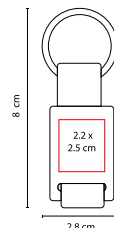

## LLAVERO CASPIO

MATERIAL: Metal / Tela

MEDIDA: 2.8 x 8 cm

ÁREA DE IMPRESIÓN: 2.2 x 2.5 cm

TÉCNICA DE IMPRESIÓN: Láser / Pantógrafo / Serigrafía

COLORES: A/N/R/V/Y

 COLORES GTM: A/N/R/V

 COLORES PAN: A/N/R/V