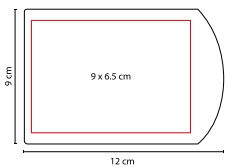

HL 6040

PORTA NOTAS PETRUCCI

MATERIAL: Cartón / Papel / Plástico
MEDIDA: 12 x 9 cm
ÁREA DE IMPRESIÓN: 9 x 6.5 cm
TÉCNICA DE IMPRESIÓN: Serigrafía
TINTA: Negra
COLORES: Beige