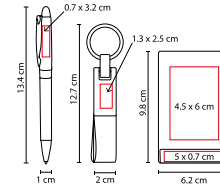

Incluye llavero, tarjetero, bolígrafo y caja de regalo.

61500

SET PLITVICE

MATERIAL: Curpiel / Metal
TÉCNICA DE IMPRESIÓN:
Grabado Espejo / Láser / Serigrafía
TINTA: Negra
CLOGRES: Negro