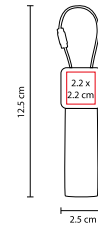

### LLAVERO PALEMBANG

MATERIAL: Metal / Fibra de Carbono

MEDIDA: 2.3 x 4.8 cm

ÁREA DE IMPRESIÓN: 1.5 x 0.5 cm

TÉCNICA DE IMPRESIÓN: Láser / Pantógrafo

CÓLORES: Negro

Incluye caja individual.