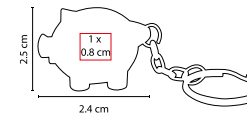

## DPO 027

LLAVERO DESTAPADOR **LAMPUNG**

MATERIAL: Aluminio  
 MEDIDA: 3.6 x 8.1 cm  
 ÁREA DE IMPRESIÓN: 0.8 x 4 cm  
 TÉCNICA DE IMPRESIÓN: Serigrafía  
 COLORES: A/R/S

Llavero destapador.

V

R

A