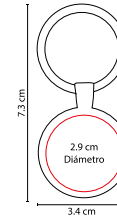

M 63276

LLAVERO SOLNOK

MATERIAL: Metal
MEDIDA: 3.7 x 2.4 cm
ÁREA DE IMPRESIÓN: 3 x 1.5 cm
TÉCNICA DE IMPRESIÓN: Láser / Pantógrafo
COLORES: Plata

Incluye caja individual.

M 63275

LLAVERO SOPRON

MATERIAL: Metal
MEDIDA: 3.6 cm de Diámetro
ÁREA DE IMPRESIÓN: 3 cm de Diámetro
TÉCNICA DE IMPRESIÓN: Láser / Pantógrafo
COLORES: Plata

Incluye caja individual.

M 63283

LLAVERO RUBENS

MATERIAL: Metal
MEDIDA: 3.4 x 7.3 cm
ÁREA DE IMPRESIÓN: 2.9 cm Diámetro
TÉCNICA DE IMPRESIÓN:
Goteado en Resina / Grabado Espejo / Serigrafía
COLORES: Plata
COLORES GTM: Plata
COLORES PAN: Plata

Incluye caja individual.