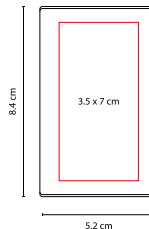

## HL 6560

BLOCK DE NOTAS **ADDAR**

MATERIAL: PVC  
MEDIDA: 8 x 11 cm  
ÁREA DE IMPRESIÓN: 7 x 2.5 cm  
TÉCNICA DE IMPRESIÓN: Serigrafía  
COLORES: A/N/R

N

R

A

Incluye 400 hojas de notas.