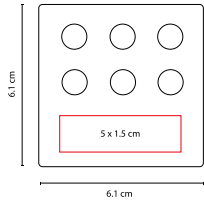

KTC 520

SET IZABAL

MATERIAL: Madera
MEDIDA: 6.1 x 6.1 cm
ÁREA DE IMPRESIÓN: 5 x 1.5 cm
TÉCNICA DE IMPRESIÓN: Láser / Serigrafía
COLORES: Beige