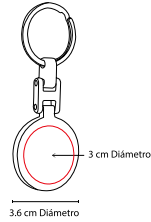

M 63275

LLAVERO SOPRON

MATERIAL: Metal
MEDIDA: 3.6 cm de Diámetro
ÁREA DE IMPRESIÓN: 3 cm de Diámetro
TÉCNICA DE IMPRESIÓN: Láser / Pantógrafo
COLORES: Plata