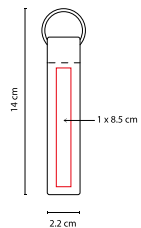

M 3550

LLAVERO **BANGKA**

MATERIAL: Curpiel
MEDIDA: 2.2 x 14 cm
ÁREA DE IMPRESIÓN: 1 x 8.5 cm
TÉCNICA DE IMPRESIÓN: Serigrafía
COLORES: C/N

C