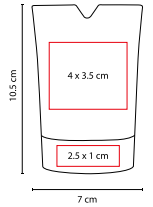

Base desprendible con compartimento para clips y soporte para smartphone.