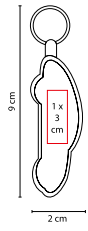

Incluye caja individual.