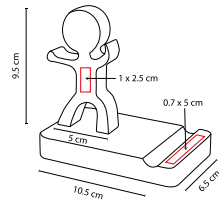

KTC 310

BASE CHOQYU

MATERIAL: Madera
MEDIDA: 6.5 x 10.5 cm Base /
5 x 9.5 cm Figura
ÁREA DE IMPRESIÓN: 0.7 x 5 cm Base /
1 x 2.5 cm Figura
TÉCNICA DE IMPRESIÓN: Láser / Serigrafía
COLORES: Beige

COLORES GTM: Beige