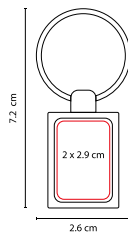

M 63280

LLAVERO LABORO

MATERIAL: Metal
MEDIDA: 2.7 x 7.1 cm
ÁREA DE IMPRESIÓN: 2.1 x 2.6 cm

TÉCNICA DE IMPRESIÓN:

Goteado en Resina /
Grabado Espejo / Serigrafía

COLORES: Plata

COLORES GTM: Plata

COLORES PAN: Plata

Incluye caja individual.

M 63282

LLAVERO SQUARE

MATERIAL: Metal
MEDIDA: 2.6 x 7.2 cm
ÁREA DE IMPRESIÓN: 2 x 2.9 cm

TÉCNICA DE IMPRESIÓN:

Goteado en Resina /
Grabado Espejo / Serigrafía

COLORES: Plata

COLORES GTM: Plata

COLORES PAN: Plata

Incluye caja individual.

M 6232

LLAVERO ASTORIA

MATERIAL: Metal
MEDIDA: 2.7 x 6.9 cm
ÁREA DE IMPRESIÓN: 1.9 x 2.9 cm

TÉCNICA DE IMPRESIÓN:

Goteado en Resina / Grabado Espejo

COLORES: Plata

Incluye estuche especial.

M 3401

LLAVERO VOSTOK

MATERIAL: Metal
MEDIDA: 2.9 x 5.5 cm
ÁREA DE IMPRESIÓN: 2.2 x 1.9 cm

TÉCNICA DE IMPRESIÓN:

Goteado en Resina

COLORES: Plata