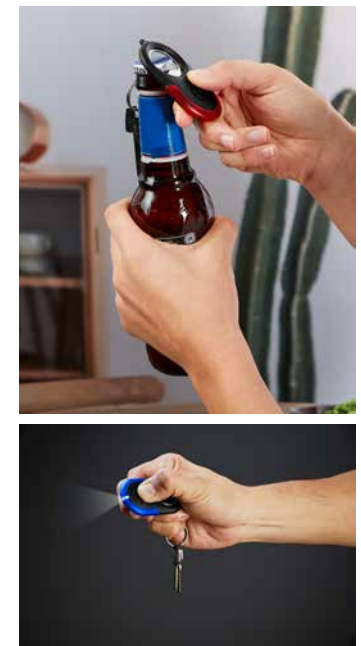

LLAVEROS

DPO 029

LLAVERO DESTAPADOR CON LUZ **KAZAN**

MATERIAL: Plástico

MEDIDA: 3.9 x 7 cm

ÁREA DE IMPRESIÓN: 2 x 1.5 cm

TÉCNICA DE IMPRESIÓN: Serigrafía

COLORES: A/B/R

B

A

R