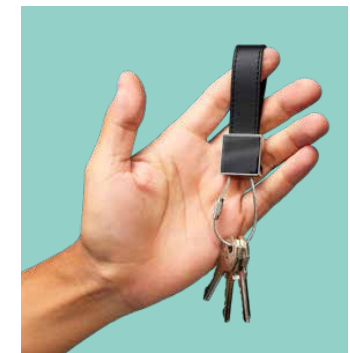

### LLAVERO NOX

MATERIAL: Metal / Curpiel

MEDIDA: 2.5 x 12.5 cm

ÁREA DE IMPRESIÓN: 2.2 x 2.2 cm

TÉCNICA DE IMPRESIÓN: Goteado en

Resina / Láser

CÓLORES: Negro

Incluye caja individual.