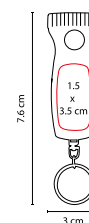

M 4010

LLAVERO CON LUZ **SENY**

MATERIAL: Plástico
MEDIDA: 3 x 7.6 cm
ÁREA DE IMPRESIÓN: 1.5 x 3.5 cm
TÉCNICA DE IMPRESIÓN: Serigrafía / Tampografía
COLORES: A/N/P/R
COLORES GTM: A/R

Llavero lámpara bitono de 1 LED. Incluye batería.