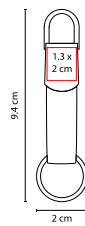

M 4180

LLAVERO GLADSTONE

MATERIAL: Metal / Tela

MEDIDA: 3.3 x 11 cm

ÁREA DE IMPRESIÓN: 1.9 x 2 cm

TÉCNICA DE IMPRESIÓN: Láser en Placa Metálica

COLORES: A/N/R/V

N

A

R

Incluye caja individual.

M 3000

LLAVERO ASIS

MATERIAL: Curpiel / Metal

MEDIDA: 2 x 9.4 cm

ÁREA DE IMPRESIÓN: 1.3 x 2 cm

TÉCNICA DE IMPRESIÓN: Láser

COLORES: A/C/N/R

R

C

N

A

Llavero con gancho. Incluye caja individual.

M 2310

LLAVERO DARINI

MATERIAL: Metal

MEDIDA: 3.4 x 7.5 cm

ÁREA DE IMPRESIÓN: 2.1 cm Diámetro

TÉCNICA DE IMPRESIÓN: Goteado en Resina / Láser

COLORES: A/N/R

COLORES GTM: A/N/R

COLORES PAN: A/N/R

A

N

R

Incluye caja individual.