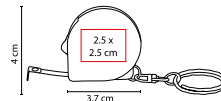

Cinta metálica de 1 m.

PRO 005

LLAVERO FLEXÓMETRO WHEEL

MATERIAL: Plástico
MEDIDA: 5.3 x 10.4 cm
ÁREA DE IMPRESIÓN: 2.9 cm Diámetro
TÉCNICA DE IMPRESIÓN: Goteado en Resina
COLORES: A/N/R