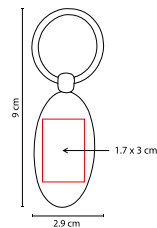

Incluye caja individual.

M 63285

LLAVERO **LÍBANO**

MATERIAL: Madera / Metal
MEDIDA: 3.2 x 8 cm
ÁREA DE IMPRESIÓN: 1.8 x 2.5 cm
TÉCNICA DE IMPRESIÓN: Láser / Serigrafía
COLORES: Beige