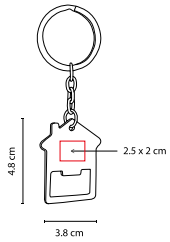

## LÁMPARA DESTAPADOR LEO

MATERIAL: Aluminio

MEDIDA: 2 x 7.2 cm

ÁREA DE IMPRESIÓN: 1.5 x 2.7 cm

TÉCNICA DE IMPRESIÓN: Láser / Pantógrafo / Serigrafía

COLORES: A/R/S

COLORES GTM: A/R/S

COLORES PAN: A/R/S

## DPO 028

LLAVERO DESTAPADOR **DENPASAR**

MATERIAL: Metal  
 MEDIDA: 3.8 x 4.8 cm  
 ÁREA DE IMPRESIÓN: 2.5 x 2 cm  
 TÉCNICA DE IMPRESIÓN: Láser / Pantógrafo  
 COLORES: Plata

COLORES PAN: Plata

Llavero destapador.