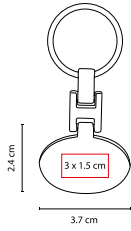

M 63276

LLAVERO SOLNOK

MATERIAL: Metal
MEDIDA: 3.7 x 2.4 cm
ÁREA DE IMPRESIÓN: 3 x 1.5 cm
TÉCNICA DE IMPRESIÓN: Láser / Pantógrafo
COLORES: Plata