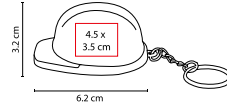

DPO 022

LLAVERO DESTAPADOR HELMET

MATERIAL: Plástico
MEDIDA: 6.2 x 3.2 cm
ÁREA DE IMPRESIÓN: 4.5 x 3.5 cm
TÉCNICA DE IMPRESIÓN: Serigrafía
COLORES: A/B/R/Y

COLORES GTM: A/B/Y
COLORES PAN: B/Y

Llavero con destapador.