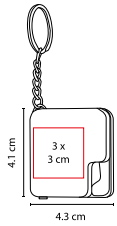

## DPO 029

LLAVERO DESTAPADOR CON LUZ **KAZAN**

MATERIAL: Plástico

MEDIDA: 3.9 x 7 cm

ÁREA DE IMPRESIÓN: 2 x 1.5 cm

TÉCNICA DE IMPRESIÓN: Serigrafía

COLORES: A/B/R

B

## PRO 019

LLAVERO FLEXÓMETRO **LIBEREC**

MATERIAL: Plástico  
 MEDIDA: 4.3 x 4.1 cm  
 ÁREA DE IMPRESIÓN: 3 x 3 cm  
 TÉCNICA DE IMPRESIÓN: Serigrafía  
 COLORES: A/B/R

B

A

R

Llavero destapador con cinta metálica de 1 m.