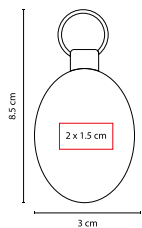

## LLAVERO LEGACY

MATERIAL: Curpiel / Metal

MEDIDA: 3 x 8.5 cm

ÁREA DE IMPRESIÓN: 2 x 1.5 cm

TÉCNICA DE IMPRESIÓN: Láser / Pantógrafo

COLORES: Negro

 COLORES GTM: Negro

 COLORES PAN: Negro