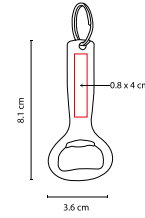

DPO 027

LLAVERO DESTAPADOR **LAMPUNG**

MATERIAL: Aluminio
MEDIDA: 3.6 x 8.1 cm
ÁREA DE IMPRESIÓN: 0.8 x 4 cm
TÉCNICA DE IMPRESIÓN: Serigrafía
COLORES: A/R/S

Llavero destapador.