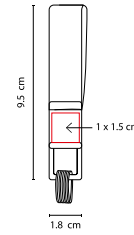

Incluye 4 arillos y estuche especial.

M 2085

LLAVERO GERSOPPA

MATERIAL: Curpiel / Metal
MEDIDA: 2.7 x 9.6 cm
ÁREA DE IMPRESIÓN: 1.3 x 2.3 cm
TÉCNICA DE IMPRESIÓN: Serigrafía
COLORES: Negro
COLORES GTM: Negro
COLORES PAN: Negro