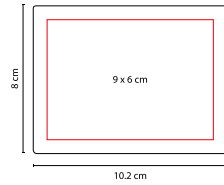

HL 6570

PORTA NOTAS **ANDES**

MATERIAL: Cartón

MEDIDA: 10,2 x 8 cm

ÁREA DE IMPRESIÓN: 9 x 6 cm

TÉCNICA DE IMPRESIÓN: Serigrafía

COLORES: A/N/R

A