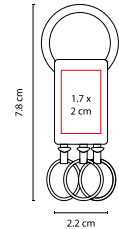

Incluye 3 arillos y caja individual.