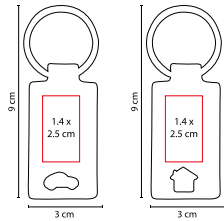

M 63287

LLAVERO SVART

MATERIAL: Curpiel / Metal
MEDIDA: 3 x 9 cm

ÁREA DE IMPRESIÓN: 1.4 x 2.5 cm

TÉCNICA DE IMPRESIÓN: Serigrafía / Láser
COLORES: Negro