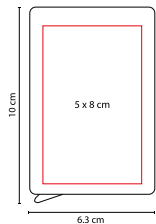

M 83230

TARJETERO KALI

MATERIAL: Aluminio

MEDIDA: 6.3 x 10 cm

ÁREA DE IMPRESIÓN: 5 x 8 cm

TÉCNICA DE IMPRESIÓN: Láser / Pantógrafo / Serigrafía

COLORES: Gris

COLORES GTM: Gris

COLORES PAN: Gris