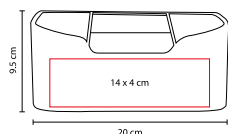

### MULTI ORGANIZADOR ARGEL

MATERIAL: Curpiel

MEDIDA: 20 x 9,5 cm

ÁREA DE IMPRESIÓN: 14 x 4 cm

TÉCNICA DE IMPRESIÓN: Láser / Serigrafía

COLORES: Negro

Incluye 5 compartimentos en diferentes tamaños.