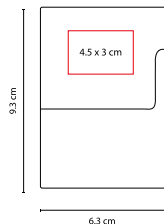

M 83380

TARJETERO SORRENTO

MATERIAL: Metal

MEDIDA: 6.3 x 9.3 cm

ÁREA DE IMPRESIÓN: 4.5 x 3 cm

TÉCNICA DE IMPRESIÓN: Láser / Serigrafía

COLORES: Negro