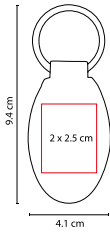

M 3400

LLAVERO MINDEL

MATERIAL: Curpiel / Metal
MEDIDA: 4.1 x 9.4 cm

ÁREA DE IMPRESIÓN: 2 x 2.5 cm

TÉCNICA DE IMPRESIÓN: Láser / Serigrafía / Termograbado
COLORES: A/N/R

COLORES GTM: A/N/R

A

R

N

Incluye caja individual.

M 63287

LLAVERO SVART

MATERIAL: Curpiel / Metal
MEDIDA: 3 x 9 cm

ÁREA DE IMPRESIÓN: 1.4 x 2.5 cm

TÉCNICA DE IMPRESIÓN: Serigrafía / Láser
COLORES: Negro

01

02

Incluye caja individual.

M 3450

LLAVERO BURU

MATERIAL: Curpiel / Metal
MEDIDA: 3.2 x 9.1 cm

ÁREA DE IMPRESIÓN: 1.5 x 3.5 cm

TÉCNICA DE IMPRESIÓN: Láser / Serigrafía / Termograbado
COLORES: A/N/R

R

A

N

Incluye caja individual.