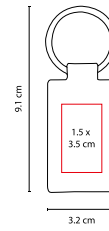

### LLAVERO SVART

MATERIAL: Curpiel / Metal  
MEDIDA: 3 x 9 cm

ÁREA DE IMPRESIÓN: 1.4 x 2.5 cm

TÉCNICA DE IMPRESIÓN: Serigrafía / Láser  
COLORES: Negro

01

02

Incluye caja individual.