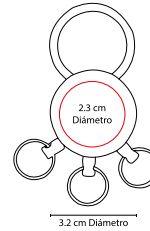

Llavero metálico con tres argollas. Incluye caja individual.

M 64104-12

LLAVERO **ARGOLLA TRIPLE**

MATERIAL: Metal
MEDIDA: 2.2 x 7.8 cm
ÁREA DE IMPRESIÓN: 1.7 x 2 cm
TÉCNICA DE IMPRESIÓN: Láser / Pantógrafo
COLORES: Plata