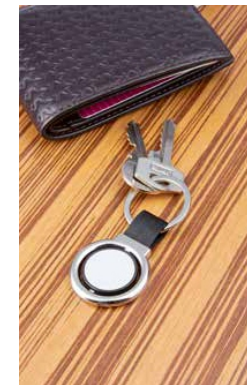

Incluye caja individual.