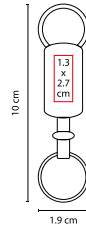

K 63290

LLAVERO **CASA-COCHE**

MATERIAL: Metal
MEDIDA: 1.9 x 10 cm
ÁREA DE IMPRESIÓN: 1.3 x 2.7 cm
TÉCNICA DE IMPRESIÓN: Láser / Pantógrafo
COLORES: Plata

Incluye 2 arillos separables y caja individual.

M 63288

LLAVERO **BIBURY**

MATERIAL: Metal
MEDIDA: 3.2 cm Diámetro
ÁREA DE IMPRESIÓN:
2.3 cm Diámetro
TÉCNICA DE IMPRESIÓN: Láser
COLORES: Plata