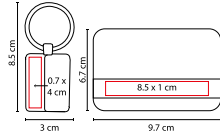

60700

SET VINSTRA

MATERIAL: Curpiel / Metal
TÉCNICA DE IMPRESIÓN: Láser / Serigrafía
CLOGRES: Negro

Incluye tarjetero, llavero y caja de regalo.

61200

SET PRINCE

MATERIAL: Curpiel / Metal
TÉCNICA DE IMPRESIÓN:
Láser y Serigrafía en Bolígrafo y Tarjetero /
Láser, Serigrafía y Termograbado en Llavero
TINTA: Negra
CLOGRES: Negro

CLOGRES GTM: Negro