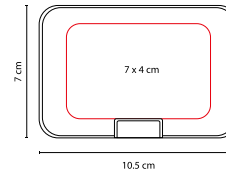

### TARJETERO SORRENTO

MATERIAL: Metal

MEDIDA: 6.3 x 9.3 cm

ÁREA DE IMPRESIÓN: 4.5 x 3 cm

TÉCNICA DE IMPRESIÓN: Láser / Serigrafía

COLORES: Negro

Posición vertical.