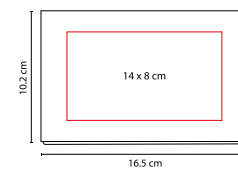

HL 6270

PORTA NOTAS DOKKA

MATERIAL: Cartón / Papel / Plástico
MEDIDA: 16.5 x 10.2 cm
ÁREA DE IMPRESIÓN: 14 x 8 cm
TÉCNICA DE IMPRESIÓN: Serigrafía
TINTA: Negra
COLORES: Beige
COLORES PAN: Beige

Incluye bolígrafo ecológico, porta plumas, regla de 15 cm, clips y notas adheribles: 100 en color beige y banderas de colores.