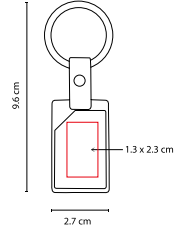

Incluye caja individual.