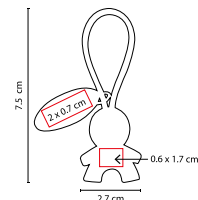

Incluye placa metálica para grabado y caja individual.

M 2080

LLAVERO AUTO CON PLACA

MATERIAL: Hule / Metal
MEDIDA: 4 x 7 cm Llavero /
3 x 1.4 cm Placa

ÁREA DE IMPRESIÓN: 1.4 x 0.5 cm
Llavero / 2 x 0.7 cm Placa

TÉCNICA DE IMPRESIÓN: Láser / Pantógrafo

COLORES: Negro