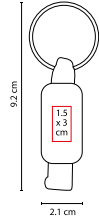

## LÁMPARA DESTAPADOR LEO

MATERIAL: Aluminio

MEDIDA: 2 x 7.2 cm

ÁREA DE IMPRESIÓN: 1.5 x 2.7 cm

TÉCNICA DE IMPRESIÓN: Láser / Pantógrafo / Serigrafía

COLORES: A/R/S

COLORES GTM: A/R/S

COLORES PAN: A/R/S

## DPO 023

LLAVERO DESTAPADOR **PHOENIX**

MATERIAL: Curpiel / Metal  
 MEDIDA: 3.6 x 9.2 cm  
 ÁREA DE IMPRESIÓN: 2.2 x 5.1 cm Curpiel /  
 2.5 x 1.8 cm Metal  
 TÉCNICA DE IMPRESIÓN: Termograbado / Láser

## LLAVERO DESTAPADOR LANCE

MATERIAL: Plástico  
 MEDIDA: 2,1 x 9,2 cm  
 ÁREA DE IMPRESIÓN: 1,5 x 3 cm  
 TÉCNICA DE IMPRESIÓN: Serigrafía  
 COLORES: A/N/R/V/Y Translúcidos / Blanco Sólido

N

Y

A

R

V

B