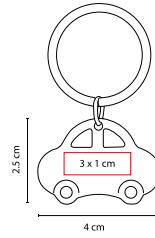

M 63272

LLAVERO CASA **MEGARA**

MATERIAL: Metal
MEDIDA: 4.2 x 4.8 cm
ÁREA DE IMPRESIÓN: 2.5 x 1.5 cm
TÉCNICA DE IMPRESIÓN: Láser / Pantógrafo
COLORES: Plata