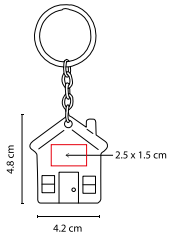

M 63272

LLAVERO CASA **MEGARA**

MATERIAL: Metal
MEDIDA: 4.2 x 4.8 cm
ÁREA DE IMPRESIÓN: 2.5 x 1.5 cm
TÉCNICA DE IMPRESIÓN: Láser / Pantógrafo
COLORES: Plata

M 63270

LLAVERO CARGO **ELEUSIS**

MATERIAL: Metal
MEDIDA: 4 x 2.5 cm
ÁREA DE IMPRESIÓN: 3 x 1 cm
TÉCNICA DE IMPRESIÓN: Láser / Pantógrafo
COLORES: Plata
COLORES GTM: Plata
COLORES PAN: Plata

M 63271

LLAVERO CAMIÓN **ETRETRIA**

MATERIAL: Metal
MEDIDA: 5 x 2.3 cm
ÁREA DE IMPRESIÓN: 2.5 x 1 cm
TÉCNICA DE IMPRESIÓN: Láser / Pantógrafo
COLORES: Plata