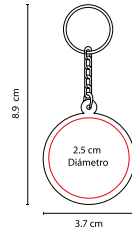

K 100

LLAVERO ANTI-STRESS

MATERIAL: PU

MEDIDA: 3.7 x 8.9 cm

ÁREA DE IMPRESIÓN: 2.5 cm Diámetro

TÉCNICA DE IMPRESIÓN: Tampografía

COLORES: A/R/S