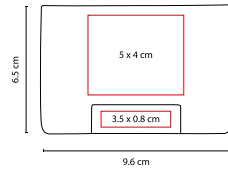

M 83350

TARJETERO IKSAN

MATERIAL: Curpiel / Metal
MEDIDA: 9.6 x 6.5 cm
ÁREA DE IMPRESIÓN: 5 x 4 cm Curpiel /
3.5 x 0.8 cm Metal
TÉCNICA DE IMPRESIÓN: Láser / Serigrafía
COLORES: Negro