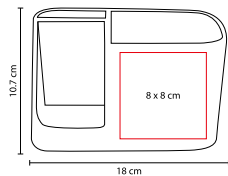

### MULTI ORGANIZADOR HANSEL

MATERIAL: Curpiel

MEDIDA: 18 x 10,7 cm

ÁREA DE IMPRESIÓN: 8 x 8 cm

TÉCNICA DE IMPRESIÓN: Láser / Serigrafía

COLORES: Café

Incluye 3 compartimentos en diferentes tamaños.