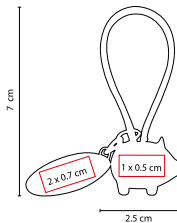

M 2050

LLAVERO PUERQUITO CON PLACA

MATERIAL: Hule / Metal
MEDIDA: 2.5 x 7 cm Llavero /
3 x 1.4 cm Placa

ÁREA DE IMPRESIÓN: 1 x 0.5 cm
Llavero / 2 x 0.7 cm Placa

TÉCNICA DE IMPRESIÓN: Láser / Pantógrafo

COLORES: Negro

Incluye placa metálica para grabado y caja individual.

M 2060

LLAVERO CASA CON PLACA

MATERIAL: Hule / Metal
MEDIDA: 2.8 x 7 cm Llavero /
3 x 1.4 cm Placa

ÁREA DE IMPRESIÓN:
1.2 x 1.5 cm Llavero / 2 x 0.7 cm Placa

TÉCNICA DE IMPRESIÓN: Láser / Pantógrafo

COLORES: Negro