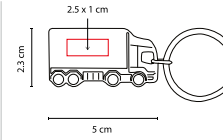

M 63270

LLAVERO CARGO **ELEUSIS**

MATERIAL: Metal
MEDIDA: 4 x 2.5 cm
ÁREA DE IMPRESIÓN: 3 x 1 cm
TÉCNICA DE IMPRESIÓN: Láser / Pantógrafo
COLORES: Plata
COLORES GTM: Plata
COLORES PAN: Plata