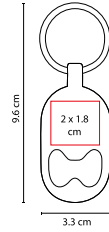

## K 700

LLAVERO COCHINITO

MATERIAL: Plástico  
 MEDIDA: 2.4 x 2.5 cm  
 ÁREA DE IMPRESIÓN: 1 x 0.8 cm  
 TÉCNICA DE IMPRESIÓN: Tampografía  
 COLORES: A/R/V  
 COLORES GTM: A/R  
 COLORES PAN: A/R

## LÁMPARA DESTAPADOR LEO

MATERIAL: Aluminio

MEDIDA: 2 x 7.2 cm

ÁREA DE IMPRESIÓN: 1.5 x 2.7 cm

TÉCNICA DE IMPRESIÓN: Láser / Pantógrafo / Serigrafía

COLORES: A/R/S

COLORES GTM: A/R/S

COLORES PAN: A/R/S

## DPO 028

LLAVERO DESTAPADOR **DENPASAR**

MATERIAL: Metal  
 MEDIDA: 3.8 x 4.8 cm  
 ÁREA DE IMPRESIÓN: 2.5 x 2 cm  
 TÉCNICA DE IMPRESIÓN: Láser / Pantógrafo  
 COLORES: Plata

COLORES PAN: Plata

Llavero destapador.

## DPO 050

LLAVERO DESTAPADOR **TELSEN**

MATERIAL: Metal  
 MEDIDA: 3.3 x 9.6 cm  
 ÁREA DE IMPRESIÓN: 2 x 1.8 cm  
 TÉCNICA DE IMPRESIÓN: Grabado Espejo / Serigrafía  
 COLORES: Gris

Llavero destapador.