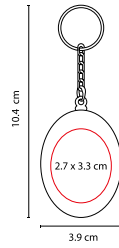

## PRO 019

LLAVERO FLEXÓMETRO **LIBEREC**

MATERIAL: Plástico  
 MEDIDA: 4.3 x 4.1 cm  
 ÁREA DE IMPRESIÓN: 3 x 3 cm  
 TÉCNICA DE IMPRESIÓN: Serigrafía  
 COLORES: A/B/R

B

A

R

Llavero destapador con cinta metálica de 1 m.

## PRO 002

MINI LLAVERO **FLEXÓMETRO**

MATERIAL: Plástico  
 MEDIDA: 3.9 x 10.4 cm  
 ÁREA DE IMPRESIÓN: 2.7 x 3.3 cm  
 TÉCNICA DE IMPRESIÓN: Serigrafía

COLORES: Blanco  
 COLORES GTM: Blanco  
 COLORES PAN: Blanco