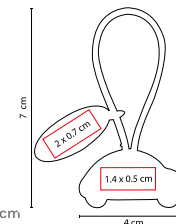

### LLAVERO PERSONA CON PLACA

MATERIAL: Hule / Metal  
MEDIDA: 2.7 x 7.5 cm Llavero /  
3 x 1.4 cm Placa

ÁREA DE IMPRESIÓN:  
0.6 x 1.7 cm Llavero / 2 x 0.7 cm Placa

TÉCNICA DE IMPRESIÓN: Láser / Pantógrafo

### LLAVERO AUTO CON PLACA

MATERIAL: Hule / Metal  
MEDIDA: 4 x 7 cm Llavero /  
3 x 1.4 cm Placa

ÁREA DE IMPRESIÓN: 1.4 x 0.5 cm  
Llavero / 2 x 0.7 cm Placa

TÉCNICA DE IMPRESIÓN: Láser / Pantógrafo

COLORES: Negro