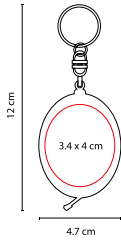

## LLAVERO FLEXÓMETRO CAMIÓN

MATERIAL: Plástico  
 MEDIDA: 5.5 x 4 cm  
 ÁREA DE IMPRESIÓN: 2.7 x 1.9 cm  
 TÉCNICA DE IMPRESIÓN: Serigrafía  
 COLORES: Blanco

-  COLORES GTM: Blanco
-  COLORES PAN: Blanco

## LLAVERO FLEXÓMETRO MEASURE

MATERIAL: Plástico  
 MEDIDA: 3.7 x 4 cm  
 ÁREA DE IMPRESIÓN: 2.5 x 2.5 cm  
 TÉCNICA DE IMPRESIÓN: Serigrafía  
 COLORES: A/B/R

-  COLORES GTM: A/B/R
-  COLORES PAN: A/B/R

Cinta metálica de 1 m.

## LLAVERO FLEXÓMETRO WHEEL

MATERIAL: Plástico  
 MEDIDA: 5.3 x 10.4 cm  
 ÁREA DE IMPRESIÓN: 2.9 cm Diámetro  
 TÉCNICA DE IMPRESIÓN: Goteado en Resina  
 COLORES: A/N/R

Cinta flexible de plástico de 1.5 m.