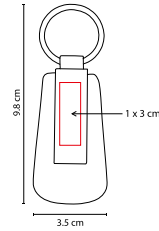

M 63286

LLAVERO ALDAN

MATERIAL: Curpiel / Metal
MEDIDA: 3.5 x 9.8 cm
ÁREA DE IMPRESIÓN: 1 x 3 cm
TÉCNICA DE IMPRESIÓN: Láser
COLORES: Negro
COLORES GTM: Negro
COLORES PAN: Negro

Incluye caja individual.

M 3100

LLAVERO ARUM

MATERIAL: Curpiel / Metal
MEDIDA: 1.8 x 9.5 cm
ÁREA DE IMPRESIÓN: 1 x 1.5 cm
TÉCNICA DE IMPRESIÓN: Láser
COLORES: Negro