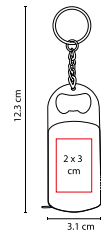

DPO 030

LLAVERO DESTAPADOR KINZIG

MATERIAL: Plástico
MEDIDA: 3.1 x 12.3 cm
ÁREA DE IMPRESIÓN: 2 x 3 cm
TÉCNICA DE IMPRESIÓN: Serigrafía
COLORES: A/N/R

COLORES PAN: Negro