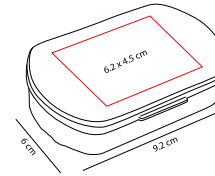

Contiene: Engrapadora, perforadora, despachador de cinta y quita grapas.

KTC 210

ORGANIZADOR LAHN

MATERIAL: Plástico
MEDIDA: 7 x 10.5 cm
ÁREA DE IMPRESIÓN: 4 x 3.5 cm Porta Plumas /
2.5 x 1 cm Base
TÉCNICA DE IMPRESIÓN: Serigrafía
COLORES: Blanco con Gris