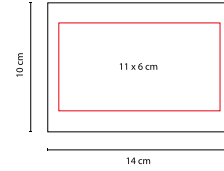

## PORTA NOTAS HAYMAN

MATERIAL: Cartón / Papel / Plástico

MEDIDA: 14 x 10 cm

ÁREA DE IMPRESIÓN: 11 x 6 cm

TÉCNICA DE IMPRESIÓN: Serigrafía

TINTA: Negra

COLORES: Beige

 COLORES GTM: Beige