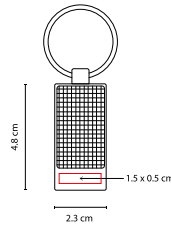

### LLAVERO BRISBANE

MATERIAL: Metal / Fibra de Carbono

MEDIDA: 3.3 x 3.3 cm

ÁREA DE IMPRESIÓN: 2.5 x 0.5 cm

TÉCNICA DE IMPRESIÓN: Láser / Pantógrafo

CÓLORES: Negro

Incluye caja individual.