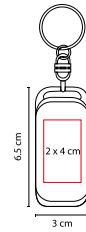

## LLAVERO FLEXÓMETRO MEASURE

MATERIAL: Plástico  
 MEDIDA: 3.7 x 4 cm  
 ÁREA DE IMPRESIÓN: 2.5 x 2.5 cm  
 TÉCNICA DE IMPRESIÓN: Serigrafía  
 COLORES: A/B/R

-  COLORES GTM: A/B/R
-  COLORES PAN: A/B/R

## LLAVERO FLEXÓMETRO WHEEL

MATERIAL: Plástico  
 MEDIDA: 5.3 x 10.4 cm  
 ÁREA DE IMPRESIÓN: 2.9 cm Diámetro  
 TÉCNICA DE IMPRESIÓN: Goteado en Resina  
 COLORES: A/N/R

Cinta flexible de plástico de 1.5 m.

# DPO 020

LLAVERO DESTAPADOR  
CON LUZ **STADIUM**

MATERIAL: Plástico  
MEDIDA: 3.8 x 12.2 cm  
ÁREA DE IMPRESIÓN: 2.1 x 2.7 cm  
TÉCNICA DE IMPRESIÓN: Serigrafía  
COLORES: A/N/R/V  
 COLORES GTM: A/N/R/V

# M 2010

LLAVERO CON LUZ **KAMSAR**

MATERIAL: Plástico  
MEDIDA: 3 x 6.5 cm  
ÁREA DE IMPRESIÓN: 2 x 4 cm  
TÉCNICA DE IMPRESIÓN: Serigrafía  
COLORES: A/B/G/R/V

V

C

R

A

B