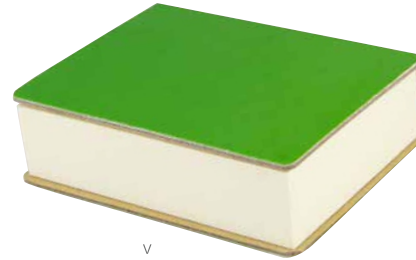

# HL 040

PORTA NOTAS **ERIA**

MATERIAL: Cartón

MEDIDA: 8,4 x 6,5 cm

ÁREA DE IMPRESIÓN: 7 x 5 cm

TÉCNICA DE IMPRESIÓN: Serigrafía

COLORES: A/BE/N/G/R/V

V