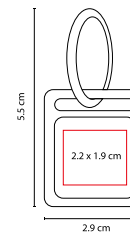

### LLAVERO ASTORIA

MATERIAL: Metal  
MEDIDA: 2.7 x 6.9 cm  
ÁREA DE IMPRESIÓN: 1.9 x 2.9 cm

TÉCNICA DE IMPRESIÓN:

Goteado en Resina / Grabado Espejo

COLORES: Plata

Incluye estuche especial.