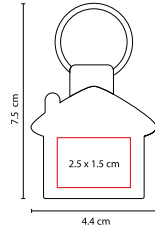

M 2020

LLAVERO CASA RUMA

MATERIAL: Curpiel / Metal
MEDIDA: 4.4 x 7.5 cm
ÁREA DE IMPRESIÓN: 2.5 x 1.5 cm
TÉCNICA DE IMPRESIÓN: Láser
COLORES: Negro

- CCOLORES GTM: Negro
- CCOLORES PAN: Negro