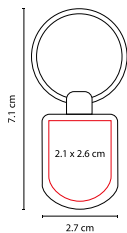

M 63280

LLAVERO LABORO

MATERIAL: Metal
MEDIDA: 2.7 x 7.1 cm
ÁREA DE IMPRESIÓN: 2.1 x 2.6 cm

TÉCNICA DE IMPRESIÓN:

Goteado en Resina /
Grabado Espejo / Serigrafía

COLORES: Plata

COLORES GTM: Plata

COLORES PAN: Plata

Incluye caja individual.

M 63282

LLAVERO SQUARE

MATERIAL: Metal
MEDIDA: 2.6 x 7.2 cm
ÁREA DE IMPRESIÓN: 2 x 2.9 cm

TÉCNICA DE IMPRESIÓN:

Goteado en Resina /
Grabado Espejo / Serigrafía

COLORES: Plata

COLORES GTM: Plata

COLORES PAN: Plata

Incluye caja individual.

M 6232

LLAVERO ASTORIA

MATERIAL: Metal
MEDIDA: 2.7 x 6.9 cm
ÁREA DE IMPRESIÓN: 1.9 x 2.9 cm

TÉCNICA DE IMPRESIÓN:

Goteado en Resina / Grabado Espejo

COLORES: Plata

Incluye estuche especial.

M 3401

LLAVERO VOSTOK

MATERIAL: Metal
MEDIDA: 2.9 x 5.5 cm
ÁREA DE IMPRESIÓN: 2.2 x 1.9 cm

TÉCNICA DE IMPRESIÓN:

Goteado en Resina

COLORES: Plata