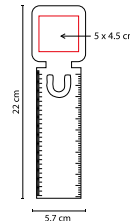

HL 6040

PORTA NOTAS PETRUCCI

MATERIAL: Cartón / Papel / Plástico
MEDIDA: 12 x 9 cm
ÁREA DE IMPRESIÓN: 9 x 6.5 cm
TÉCNICA DE IMPRESIÓN: Serigrafía
TINTA: Negra
COLORES: Beige

Incluye bolígrafo y notas adhesibles

HL 6230

PORTA NOTAS ANSER

MATERIAL: Cartón / Papel
MEDIDA: 8.6 x 8.6 cm
ÁREA DE IMPRESIÓN: 6 x 6 cm
TÉCNICA DE IMPRESIÓN: Serigrafía
COLORES: Beige

COLORES GTM: Beige
COLORES PAN: Beige

Incluye porta plumas y diferentes notas adhesibles: 500 de diferente color, 25 amarillas y banderas de colores.

HL 6015

SEPARADOR ECOLÓGICO KIKORI

MATERIAL: Cartón / Papel
MEDIDA: 5.7 x 22 cm
ÁREA DE IMPRESIÓN: 5 x 4.5 cm
TÉCNICA DE IMPRESIÓN: Serigrafía
COLORES: Beige

COLORES GTM: Beige
COLORES PAN: Beige

Incluye notas adhesibles: 25 amarillas y banderas de colores. Regla de 14 cm impresa.