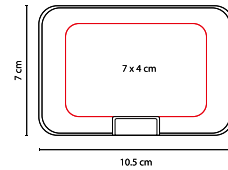

M 83500

TARJETERO SAVE

MATERIAL: Plástico / Aluminio
MEDIDA: 10.5 x 7 cm
ÁREA DE IMPRESIÓN: 7 x 4 cm
TÉCNICA DE IMPRESIÓN: Láser / Serigrafía
COLORES: Plata
COLORES GTM: Plata
COLORES PAN: Plata

Con 6 espacios para tarjetas. Sistema anti robo RFID.