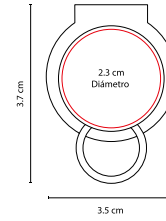

## LLAVERO FLEXÓMETRO MEASURE

MATERIAL: Plástico  
 MEDIDA: 3.7 x 4 cm  
 ÁREA DE IMPRESIÓN: 2.5 x 2.5 cm  
 TÉCNICA DE IMPRESIÓN: Serigrafía  
 COLORES: A/B/R

-  COLORES GTM: A/B/R
-  COLORES PAN: A/B/R

## LLAVERO FLEXÓMETRO WHEEL

MATERIAL: Plástico  
 MEDIDA: 5.3 x 10.4 cm  
 ÁREA DE IMPRESIÓN: 2.9 cm Diámetro  
 TÉCNICA DE IMPRESIÓN: Goteado en Resina  
 COLORES: A/N/R

Cinta flexible de plástico de 1.5 m.

# K 100

LLAVERO ANTI-STRESS

MATERIAL: PU

MEDIDA: 3.7 x 8.9 cm

ÁREA DE IMPRESIÓN: 2.5 cm Diámetro

TÉCNICA DE IMPRESIÓN: Tampografía

COLORES: A/R/S

R

# K 650

LLAVERO HESSE

MATERIAL: Plástico

MEDIDA: 3.5 x 3.7 cm

ÁREA DE IMPRESIÓN: 2.3 cm Diámetro

TÉCNICA DE IMPRESIÓN: Serigrafía

COLORES: A/N/R

N