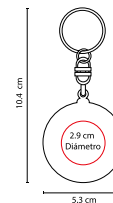

## LLAVERO FLEXÓMETRO CAMIÓN

MATERIAL: Plástico  
 MEDIDA: 5.5 x 4 cm  
 ÁREA DE IMPRESIÓN: 2.7 x 1.9 cm  
 TÉCNICA DE IMPRESIÓN: Serigrafía  
 COLORES: Blanco

-  COLORES GTM: Blanco
-  COLORES PAN: Blanco

## LLAVERO FLEXÓMETRO MEASURE

MATERIAL: Plástico  
 MEDIDA: 3.7 x 4 cm  
 ÁREA DE IMPRESIÓN: 2.5 x 2.5 cm  
 TÉCNICA DE IMPRESIÓN: Serigrafía  
 COLORES: A/B/R

-  COLORES GTM: A/B/R
-  COLORES PAN: A/B/R

Cinta metálica de 1 m.

## LLAVERO FLEXÓMETRO WHEEL

MATERIAL: Plástico  
 MEDIDA: 5.3 x 10.4 cm  
 ÁREA DE IMPRESIÓN: 2.9 cm Diámetro  
 TÉCNICA DE IMPRESIÓN: Goteado en Resina  
 COLORES: A/N/R

Cinta flexible de plástico de 1.5 m.