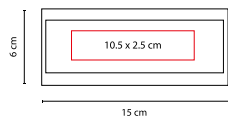

PRO 542

SET DE REGLA CON
ACCESORIOS **HAVIROV**

MATERIAL: Plástico
MEDIDA: 15 x 6 cm
ÁREA DE IMPRESIÓN: 10.5 x 2.5 cm
TÉCNICA DE IMPRESIÓN: Serigrafía / Tampografía
COLORES: Transparente