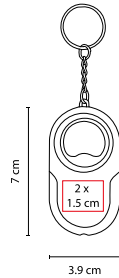

## DPO 029

LLAVERO DESTAPADOR CON LUZ **KAZAN**

MATERIAL: Plástico

MEDIDA: 3.9 x 7 cm

ÁREA DE IMPRESIÓN: 2 x 1.5 cm

TÉCNICA DE IMPRESIÓN: Serigrafía

COLORES: A/B/R

B

## PRO 019

LLAVERO FLEXÓMETRO **LIBEREC**

MATERIAL: Plástico  
 MEDIDA: 4.3 x 4.1 cm  
 ÁREA DE IMPRESIÓN: 3 x 3 cm  
 TÉCNICA DE IMPRESIÓN: Serigrafía  
 COLORES: A/B/R

B

A

R

Llavero destapador con cinta metálica de 1 m.