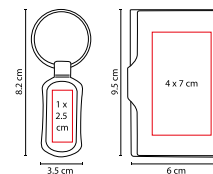

M 8600

SET GANGKHAR

MATERIAL: Aluminio
TÉCNICA DE IMPRESIÓN: Láser / Serigrafía
COLORES: Gris
COLORES GTM: Gris
COLORES PAN: Gris

Incluye tarjetero y llavero.

PRO 055

PORTA CLIPS IMANTADO ANTI-STRESS

MATERIAL: Plástico
MEDIDA: 8.7 x 2.3 cm
ÁREA DE IMPRESIÓN: 5 x 1.2 cm
TÉCNICA DE IMPRESIÓN: Serigrafía
COLORES: Blanco
COLORES GTM: Blanco
COLORES PAN: Blanco