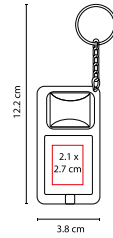

## LLAVERO FLEXÓMETRO MEASURE

MATERIAL: Plástico  
 MEDIDA: 3.7 x 4 cm  
 ÁREA DE IMPRESIÓN: 2.5 x 2.5 cm  
 TÉCNICA DE IMPRESIÓN: Serigrafía  
 COLORES: A/B/R

-  COLORES GTM: A/B/R
-  COLORES PAN: A/B/R

## LLAVERO FLEXÓMETRO WHEEL

MATERIAL: Plástico  
 MEDIDA: 5.3 x 10.4 cm  
 ÁREA DE IMPRESIÓN: 2.9 cm Diámetro  
 TÉCNICA DE IMPRESIÓN: Goteado en Resina  
 COLORES: A/N/R

Cinta flexible de plástico de 1.5 m.

# K 650

LLAVERO HESSE

MATERIAL: Plástico

MEDIDA: 3.5 x 3.7 cm

ÁREA DE IMPRESIÓN: 2.3 cm Diámetro

TÉCNICA DE IMPRESIÓN: Serigrafía

COLORES: A/N/R

N

# DPO 020

LLAVERO DESTAPADOR  
CON LUZ **STADIUM**

MATERIAL: Plástico  
MEDIDA: 3.8 x 12.2 cm  
ÁREA DE IMPRESIÓN: 2.1 x 2.7 cm  
TÉCNICA DE IMPRESIÓN: Serigrafía  
COLORES: A/N/R/V  
 COLORES GTM: A/N/R/V