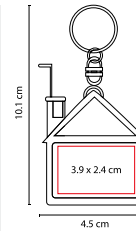

PRO 019

LLAVERO FLEXÓMETRO **LIBEREC**

MATERIAL: Plástico
MEDIDA: 4.3 x 4.1 cm
ÁREA DE IMPRESIÓN: 3 x 3 cm
TÉCNICA DE IMPRESIÓN: Serigrafía
COLORES: A/B/R

B

A

R

PRO 002

MINI LLAVERO **FLEXÓMETRO**

MATERIAL: Plástico
MEDIDA: 3.9 x 10.4 cm
ÁREA DE IMPRESIÓN: 2.7 x 3.3 cm
TÉCNICA DE IMPRESIÓN: Serigrafía

COLORES: Blanco
COLORES GTM: Blanco
COLORES PAN: Blanco

PRO 034

LLAVERO FLEXÓMETRO **CASITA**

MATERIAL: Plástico
MEDIDA: 4.5 x 10.1 cm
ÁREA DE IMPRESIÓN: 3.9 x 2.4 cm
TÉCNICA DE IMPRESIÓN: Serigrafía

COLORES: Blanco
COLORES GTM: Blanco
COLORES PAN: Blanco