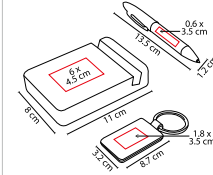

61100

SET LUBOKA

MATERIAL: Madera
TÉCNICA DE IMPRESIÓN: Láser / Serigrafía
TINTA: Negra
COLORES: Beige