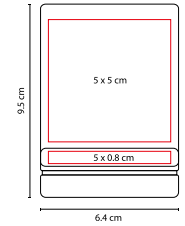

M 83400

TARJETERO KOZE

MATERIAL: Curpiel / Metal
MEDIDA: 6.4 x 9.5 cm
ÁREA DE IMPRESIÓN: 5 x 5 cm Curpiel /
5 x 0.8 cm Metal
TÉCNICA DE IMPRESIÓN: Láser / Serigrafía
COLORES: Negro