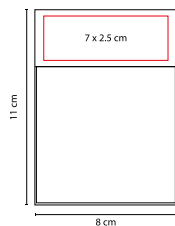

Tarjetero horizontal. Doble compartimento.

HL 6560

BLOCK DE NOTAS **ADDAR**

MATERIAL: PVC
MEDIDA: 8 x 11 cm
ÁREA DE IMPRESIÓN: 7 x 2.5 cm
TÉCNICA DE IMPRESIÓN: Serigrafía
COLORES: A/N/R