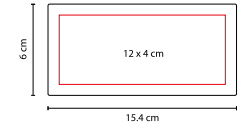

Incluye notas adhesivas de diferentes colores, regla de 12 cm y bolígrafo ecológico.