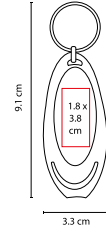

DPO 001

LLAVERO DESTAPADOR LANCE

MATERIAL: Plástico
MEDIDA: 2,1 x 9,2 cm
ÁREA DE IMPRESIÓN: 1,5 x 3 cm
TÉCNICA DE IMPRESIÓN: Serigrafía
COLORES: A/N/R/V/Y Translúcidos / Blanco Sólido

N

Y

A

R

V

B

DPO 015

LLAVERO DESTAPADOR BERMUDA

MATERIAL: Plástico
MEDIDA: 1,7 x 12,3 cm
ÁREA DE IMPRESIÓN: 1,2 x 2,4 cm
TÉCNICA DE IMPRESIÓN: Serigrafía
COLORES: A/B/G/R/V/Y

COLORES GTM: A/B/R
COLORES PAN: A/B/R

G

R

V

B

Y

A

DPO 012

LLAVERO DESTAPADOR KLEIN

MATERIAL: Plástico
MEDIDA: 3,3 x 9,1 cm
ÁREA DE IMPRESIÓN: 1,8 x 3,8 cm
TÉCNICA DE IMPRESIÓN: Serigrafía
COLORES: A/R Translúcidos / Blanco Sólido

COLORES GTM: A/R Translúcidos / Blanco Sólido
COLORES PAN: A/R Translúcidos / Blanco Sólido

B

A

R