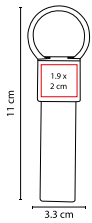

M 4180

LLAVERO GLADSTONE

MATERIAL: Metal / Tela

MEDIDA: 3.3 x 11 cm

ÁREA DE IMPRESIÓN: 1.9 x 2 cm

TÉCNICA DE IMPRESIÓN: Láser en Placa Metálica

COLORES: A/N/R/V

N

A

R

Incluye caja individual.

M 3000

LLAVERO ASIS

MATERIAL: Curpiel / Metal

MEDIDA: 2 x 9.4 cm

ÁREA DE IMPRESIÓN: 1.3 x 2 cm

TÉCNICA DE IMPRESIÓN: Láser

COLORES: A/C/N/R

R

C

N

A

Llavero con gancho. Incluye caja individual.

M 2310

LLAVERO DARINI

MATERIAL: Metal

MEDIDA: 3.4 x 7.5 cm

ÁREA DE IMPRESIÓN: 2.1 cm Diámetro

TÉCNICA DE IMPRESIÓN: Goteado en Resina / Láser

COLORES: A/N/R

COLORES GTM: A/N/R

COLORES PAN: A/N/R

A

N

R

Incluye caja individual.