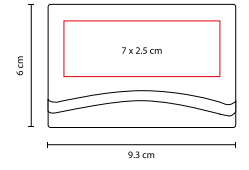

M 86114-5

TARJETERO PRAZA

MATERIAL: Aluminio
MEDIDA: 9.3 x 6 cm
ÁREA DE IMPRESIÓN: 7 x 2.5 cm
TÉCNICA DE IMPRESIÓN: Láser / Pantógrafo / Serigrafía
COLORES: Plata