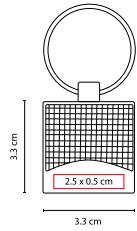

M 63273

LLAVERO BRISBANE

MATERIAL: Metal / Fibra de Carbono

MEDIDA: 3.3 x 3.3 cm

ÁREA DE IMPRESIÓN: 2.5 x 0.5 cm

TÉCNICA DE IMPRESIÓN: Láser / Pantógrafo

CÓLORES: Negro