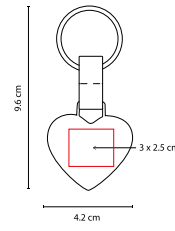

M 2075

LLAVERO WETAR

MATERIAL: Metal / Curpiel
MEDIDA: 4.2 x 9.6 cm
ÁREA DE IMPRESIÓN: 3 x 2.5 cm
TÉCNICA DE IMPRESIÓN: Láser
COLORES: Negro

Incluye caja individual.

M 2040

LLAVERO LOVE

MATERIAL: Hule / Metal
MEDIDA: 2.2 x 10 cm
ÁREA DE IMPRESIÓN: 1.5 x 0.8 cm
TÉCNICA DE IMPRESIÓN: Láser
COLORES: Rojo

- CCOLORES GTM: Rojo