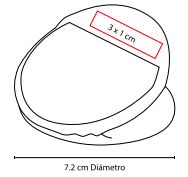

# HL 6500

CLIP PORTA NOTAS **CARVI**

MATERIAL: Plástico

MEDIDA: 7,2 cm Diámetro

ÁREA DE IMPRESIÓN: 3 x 1 cm

TÉCNICA DE IMPRESIÓN: Serigrafía

COLORES: A/B/R

R