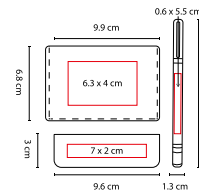

61700

SET SARATOV

MATERIAL: Acero Inoxidable y Plástico Termo /

Aluminio Bolígrafo / Metal Tarjetero

TÉCNICA DE IMPRESIÓN:

Láser y Serigrafía en Bolígrafo y Tarjetero /

Láser, Pantógrafo, Serigrafía y Tampografía en Termo

CAPACIDAD: 525 ml

TINTA: Azul

COLORES: Negro

Incluye termo de doble pared con válvula de seguridad, tarjetero con acabado cromado (posición vertical), bolígrafo de aluminio y caja de regalo.

62500

SET LIPETSK

MATERIAL: Curpiel y Metal Bolígrafo y Tarjetero /

Curpiel y Plástico Power Bank

TÉCNICA DE IMPRESIÓN: Serigrafía y Láser en

Bolígrafo y Tarjetero / Serigrafía en Power Bank

TINTA: Negra

COLORES: Gris

Incluye batería auxiliar para smartphone, capacidad 2600 mAh, bolígrafo con touch screen, tarjetero terminado curpiel y caja de regalo.