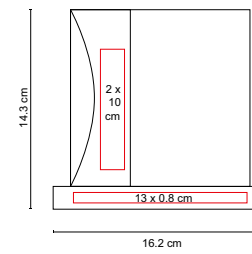

2 Posiciones: horizontal y vertical. Tamaño de la foto 6 x 8 cm.

2 Posiciones: horizontal y vertical. Tamaño de la foto 10 x 15 cm.

## PORTARRETRATO ALBALI

MATERIAL: Aluminio

MEDIDA: 17 cm Diámetro

ÁREA DE IMPRESIÓN: 3 x 2.5 cm

TÉCNICA DE IMPRESIÓN: Láser /

Pantógrafo / Serigrafía

COLORES: Plata

Tamaño de la foto 10 x 10 cm.

## PORTARRETRATO RELOJ MEDIA LUNA

- MATERIAL: Plástico  
 MEDIDA: 16.2 x 14.3 cm  
 ÁREA DE IMPRESIÓN: 2 x 10 cm  
 TÉCNICA DE IMPRESIÓN: Serigrafía  
 COLORES: Plata
-  COLORES GTM: Plata  
 COLORES PAN: Plata