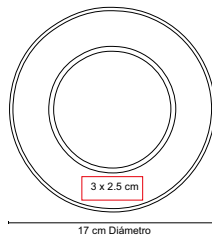

## PORTARRETRATO SAHURA

MATERIAL: Aluminio No Galvanizado

MEDIDA: 18 x 13 cm

ÁREA DE IMPRESIÓN: 12 x 1 cm

TÉCNICA DE IMPRESIÓN: Láser /

Pantógrafo / Serigrafía

COLORES: Plata

 COLORES GTM: Plata

2 Posiciones: horizontal y vertical. Tamaño de la foto 10 x 15 cm.

## PORTARRETRATO ALBALI

MATERIAL: Aluminio

MEDIDA: 17 cm Diámetro

ÁREA DE IMPRESIÓN: 3 x 2.5 cm

TÉCNICA DE IMPRESIÓN: Láser /

Pantógrafo / Serigrafía

COLORES: Plata

Tamaño de la foto 10 x 10 cm.

## PORTARRETRATO RELOJ MEDIA LUNA

- MATERIAL: Plástico  
 MEDIDA: 16.2 x 14.3 cm  
 ÁREA DE IMPRESIÓN: 2 x 10 cm  
 TÉCNICA DE IMPRESIÓN: Serigrafía  
 COLORES: Plata
-  COLORES GTM: Plata  
 COLORES PAN: Plata