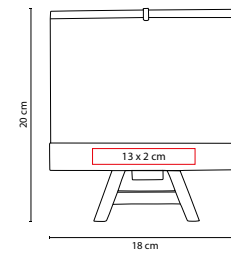

## PORTARRETRATO HOPE

- MATERIAL: Plástico  
 MEDIDA: 17.9 x 17.9 cm  
 ÁREA DE IMPRESIÓN: 5.5 x 8 cm  
 TÉCNICA DE IMPRESIÓN: Serigrafía  
 COLORES: Plata
-  COLORES GTM: Plata  
 COLORES PAN: Plata

## PORTARETRATO DEVON

MATERIAL: Curpiel

MEDIDA: 16 x 21 cm

ÁREA DE IMPRESIÓN: 12 x 1,5 cm

TÉCNICA DE IMPRESIÓN: Láser / Serigrafía

COLORES: Café

2 Posiciones: horizontal y vertical. Tamaño de la foto 10 x 15 cm.

## PORTARRETRATO BARSEI

MATERIAL: Yute

MEDIDA: 23 x 15 cm

ÁREA DE IMPRESIÓN: 4 x 11 cm

TÉCNICA DE IMPRESIÓN: Serigrafía

COLORES: Café

2 Posiciones: horizontal y vertical. Tamaño de la foto 14 x 9 cm.

## PORTARRETRATO AREZZO

**MATERIAL:** Madera  
**MEDIDA:** 18 x 20 cm  
**ÁREA DE IMPRESIÓN:** 13 x 2 cm  
**TÉCNICA DE IMPRESIÓN:** Láser / Serigrafía  
**COLORES:** Café

Tamaño de la foto 18 x 12.5 cm.