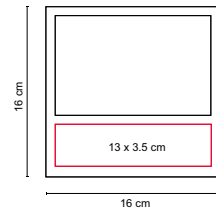

2 Posiciones: horizontal y vertical. Tamaño de la foto 6 x 8 cm.

## PORTARRETRATO PAGLIA

MATERIAL: Plástico  
 MEDIDA: 22 x 17 cm  
 ÁREA DE IMPRESIÓN: 7 x 2 cm  
 TÉCNICA DE IMPRESIÓN: Serigrafía  
 COLORES: Blanco  
 COLORES GTM: Blanco  
 COLORES PAN: Blanco

2 Posiciones: horizontal y vertical. Tamaño de la foto 15 x 10 cm.

## PORTARRETRATO CINDREL

MATERIAL: Plástico

MEDIDA: 17.5 x 17.5 cm

ÁREA DE IMPRESIÓN: 13 x 5 cm

TÉCNICA DE IMPRESIÓN: Serigrafía

COLORES: A/B/O/R/V

COLORES PAN: A/B/R

2 Posiciones: horizontal y vertical. Tamaño de la foto 13.5 x 8.5 cm.

## PORTARRETRATO EMOTION

MATERIAL: Aluminio No Galvanizado

MEDIDA: 16 x 16 cm

ÁREA DE IMPRESIÓN: 13 x 3.5 cm

TÉCNICA DE IMPRESIÓN: Láser / Serigrafía

COLORES: Plata

2 Posiciones: horizontal y vertical. Tamaño de la foto 10 x 15 cm.