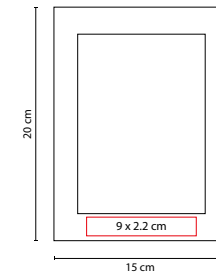

2 Posiciones: horizontal y vertical. Tamaño de la foto 10 x 15 cm.

## PORTARETRATO DEVON

MATERIAL: Curpiel

MEDIDA: 16 x 21 cm

ÁREA DE IMPRESIÓN: 12 x 1,5 cm

TÉCNICA DE IMPRESIÓN: Láser / Serigrafía

COLORES: Café

2 Posiciones: horizontal y vertical. Tamaño de la foto 10 x 15 cm.

## PORTARRETRATO BARSEI

MATERIAL: Yute

MEDIDA: 23 x 15 cm

ÁREA DE IMPRESIÓN: 4 x 11 cm

TÉCNICA DE IMPRESIÓN: Serigrafía

COLORES: Café

2 Posiciones: horizontal y vertical. Tamaño de la foto 14 x 9 cm.

## PORTARRETRATO AREZZO

**MATERIAL:** Madera  
**MEDIDA:** 18 x 20 cm  
**ÁREA DE IMPRESIÓN:** 13 x 2 cm  
**TÉCNICA DE IMPRESIÓN:** Láser / Serigrafía  
**COLORES:** Café

Tamaño de la foto 18 x 12.5 cm.