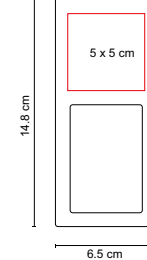

2 Posiciones: horizontal y vertical. Tamaño de la foto 6 x 8 cm.

## PORTARRETRATO SUITE 1

MATERIAL: Aluminio No Galvanizado

MEDIDA: 6.5 x 14.8 cm

ÁREA DE IMPRESIÓN: 5 x 5 cm

TÉCNICA DE IMPRESIÓN: Láser / Pantógrafo / Serigrafía

COLORES: Plata

2 Posiciones: horizontal y vertical. Tamaño de la foto 5 x 7.5 cm.

## PORTARRETRATO URBEL

MATERIAL: Aluminio

MEDIDA: 23 x 15 cm

ÁREA DE IMPRESIÓN: 4 x 4 cm

TÉCNICA DE IMPRESIÓN: Láser /

Pantógrafo / Serigrafía

COLORES: Plata

Posición horizontal. Tamaño de la foto 15 x 10 cm.

## PORTARRETRATO LAUSANA

MATERIAL: Plástico  
 MEDIDA: 16 x 21 cm  
 ÁREA DE IMPRESIÓN: 12 x 3 cm  
 TÉCNICA DE IMPRESIÓN: Serigrafía  
 COLORES: B/N

B

2 Posiciones: horizontal y vertical. Tamaño de la foto 10 x 15 cm.