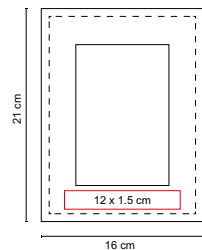

2 Posiciones: horizontal y vertical. Tamaño de la foto 10 x 15 cm.

## PORTARRETRATO ALBALI

MATERIAL: Aluminio

MEDIDA: 17 cm Diámetro

ÁREA DE IMPRESIÓN: 3 x 2.5 cm

TÉCNICA DE IMPRESIÓN: Láser /

Pantógrafo / Serigrafía

COLORES: Plata

Tamaño de la foto 10 x 10 cm.

## PORTARRETRATO HOPE

- MATERIAL: Plástico  
 MEDIDA: 17.9 x 17.9 cm  
 ÁREA DE IMPRESIÓN: 5.5 x 8 cm  
 TÉCNICA DE IMPRESIÓN: Serigrafía  
 COLORES: Plata
-  COLORES GTM: Plata  
 COLORES PAN: Plata

## PORTARETRATO DEVON

MATERIAL: Curpiel

MEDIDA: 16 x 21 cm

ÁREA DE IMPRESIÓN: 12 x 1,5 cm

TÉCNICA DE IMPRESIÓN: Láser / Serigrafía

COLORES: Café

2 Posiciones: horizontal y vertical. Tamaño de la foto 10 x 15 cm.