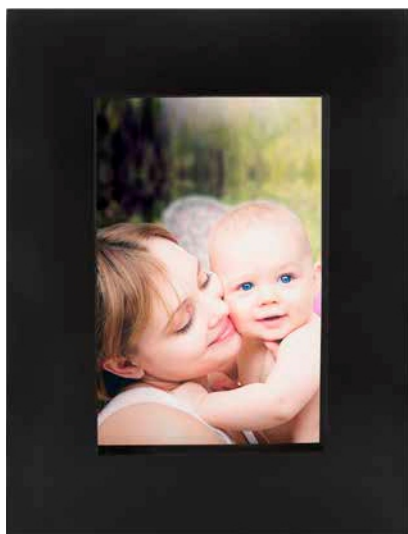

## PORTARRETRATO URBEL

MATERIAL: Aluminio

MEDIDA: 23 x 15 cm

ÁREA DE IMPRESIÓN: 4 x 4 cm

TÉCNICA DE IMPRESIÓN: Láser /

Pantógrafo / Serigrafía

COLORES: Plata

Posición horizontal. Tamaño de la foto 15 x 10 cm.