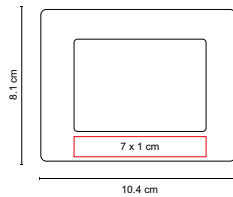

## PRT 120

PORTARRETRATO **KROMERIZ**

MATERIAL: Madera

MEDIDA: 12 x 30 cm

ÁREA DE IMPRESIÓN: 8 x 5 cm

TÉCNICA DE IMPRESIÓN: Serigrafía

COLORES: Beige

HOGAR / PORTARRETRATOS

## PORTARRETRATO MINI CAPRI

MATERIAL: Aluminio No Galvanizado

MEDIDA: 10.4 x 8.1 cm

ÁREA DE IMPRESIÓN: 7 x 1 cm

TÉCNICA DE IMPRESIÓN: Láser /

Pantógrafo / Serigrafía

COLORES: Plata

COMPARATIVO  
PRT 080 Y PRT 090

2 Posiciones: horizontal y vertical. Tamaño de la foto 6 x 8 cm.

2 Posiciones: horizontal y vertical. Tamaño de la foto 10 x 15 cm.