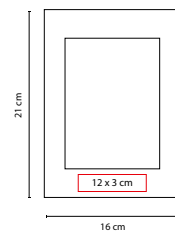

PRT 115

PORTARRETRATO LAUSANA

MATERIAL: Plástico
MEDIDA: 16 x 21 cm
ÁREA DE IMPRESIÓN: 12 x 3 cm
TÉCNICA DE IMPRESIÓN: Serigrafía
COLORES: B/N