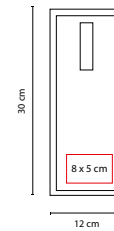

## PRT 120

PORTARRETRATO **KROMERIZ**

MATERIAL: Madera

MEDIDA: 12 x 30 cm

ÁREA DE IMPRESIÓN: 8 x 5 cm

TÉCNICA DE IMPRESIÓN: Serigrafía

COLORES: Beige

HOGAR / PORTARRETRATOS

2 Posiciones: horizontal y vertical. Tamaño de la foto 6 x 8 cm.