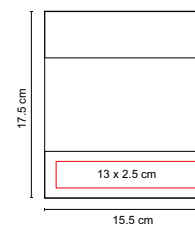

## PORTARRETRATO CINDREL

MATERIAL: Plástico

MEDIDA: 17.5 x 17.5 cm

ÁREA DE IMPRESIÓN: 13 x 5 cm

TÉCNICA DE IMPRESIÓN: Serigrafía

COLORES: A/B/O/R/V

COLORES PAN: A/B/R

2 Posiciones: horizontal y vertical. Tamaño de la foto 13.5 x 8.5 cm.

## PORTARRETRATO EMOTION

MATERIAL: Aluminio No Galvanizado

MEDIDA: 16 x 16 cm

ÁREA DE IMPRESIÓN: 13 x 3.5 cm

TÉCNICA DE IMPRESIÓN: Láser / Serigrafía

COLORES: Plata

2 Posiciones: horizontal y vertical. Tamaño de la foto 10 x 15 cm.

### PORTARRETRATO GIRABLE TUAREG

MATERIAL: Aluminio  
MEDIDA: 21 x 15 cm

ÁREA DE IMPRESIÓN: 10 x 3 cm

TÉCNICA DE IMPRESIÓN: Láser / Pantógrafo / Serigrafía

COLORES: Plata

Posición horizontal para 2 fotos, frente y vuelta. Tamaño de la foto 15 x 10 cm.

### PORTARRETRATO LIVING

MATERIAL: Aluminio No Galvanizado  
MEDIDA: 15.5 x 17.5 cm

ÁREA DE IMPRESIÓN: 13 x 2.5 cm

TÉCNICA DE IMPRESIÓN: Láser / Pantógrafo / Serigrafía

COLORES: Plata

 COLORES GTM: Plata

2 Posiciones: horizontal y vertical. Tamaño de la foto 10 x 15 cm.