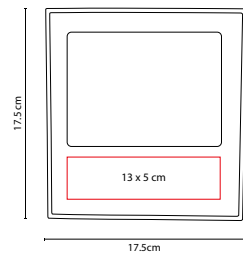

## PORTARRETRATO LAUSANA

MATERIAL: Plástico  
 MEDIDA: 16 x 21 cm  
 ÁREA DE IMPRESIÓN: 12 x 3 cm  
 TÉCNICA DE IMPRESIÓN: Serigrafía  
 COLORES: B/N

B

2 Posiciones: horizontal y vertical. Tamaño de la foto 10 x 15 cm.

## PORTARRETRATO PAGLIA

MATERIAL: Plástico  
 MEDIDA: 22 x 17 cm  
 ÁREA DE IMPRESIÓN: 7 x 2 cm  
 TÉCNICA DE IMPRESIÓN: Serigrafía  
 COLORES: Blanco  
 COLORES GTM: Blanco  
 COLORES PAN: Blanco

2 Posiciones: horizontal y vertical. Tamaño de la foto 15 x 10 cm.

## PORTARRETRATO CINDREL

MATERIAL: Plástico

MEDIDA: 17.5 x 17.5 cm

ÁREA DE IMPRESIÓN: 13 x 5 cm

TÉCNICA DE IMPRESIÓN: Serigrafía

COLORES: A/B/O/R/V

COLORES PAN: A/B/R

2 Posiciones: horizontal y vertical. Tamaño de la foto 13.5 x 8.5 cm.

## PORTARRETRATO EMOTION

MATERIAL: Aluminio No Galvanizado

MEDIDA: 16 x 16 cm

ÁREA DE IMPRESIÓN: 13 x 3.5 cm

TÉCNICA DE IMPRESIÓN: Láser / Serigrafía

COLORES: Plata

2 Posiciones: horizontal y vertical. Tamaño de la foto 10 x 15 cm.