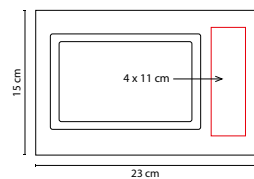

2 Posiciones: horizontal y vertical. Tamaño de la foto 10 x 15 cm.

## PORTARETRATO DEVON

MATERIAL: Curpiel

MEDIDA: 16 x 21 cm

ÁREA DE IMPRESIÓN: 12 x 1,5 cm

TÉCNICA DE IMPRESIÓN: Láser / Serigrafía

COLORES: Café

2 Posiciones: horizontal y vertical. Tamaño de la foto 10 x 15 cm.

## PORTARRETRATO BARSEI

MATERIAL: Yute

MEDIDA: 23 x 15 cm

ÁREA DE IMPRESIÓN: 4 x 11 cm

TÉCNICA DE IMPRESIÓN: Serigrafía

COLORES: Café

2 Posiciones: horizontal y vertical. Tamaño de la foto 14 x 9 cm.