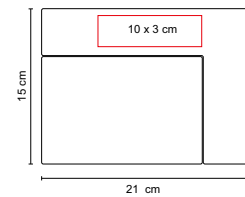

2 Posiciones: horizontal y vertical. Tamaño de la foto 6 x 8 cm.

## PORTARRETRATO PAGLIA

MATERIAL: Plástico  
 MEDIDA: 22 x 17 cm  
 ÁREA DE IMPRESIÓN: 7 x 2 cm  
 TÉCNICA DE IMPRESIÓN: Serigrafía  
 COLORES: Blanco  
 COLORES GTM: Blanco  
 COLORES PAN: Blanco

2 Posiciones: horizontal y vertical. Tamaño de la foto 15 x 10 cm.

## PORTARRETRATO CINDREL

MATERIAL: Plástico

MEDIDA: 17.5 x 17.5 cm

ÁREA DE IMPRESIÓN: 13 x 5 cm

TÉCNICA DE IMPRESIÓN: Serigrafía

COLORES: A/B/O/R/V

COLORES PAN: A/B/R

2 Posiciones: horizontal y vertical. Tamaño de la foto 13.5 x 8.5 cm.

## PORTARRETRATO EMOTION

MATERIAL: Aluminio No Galvanizado

MEDIDA: 16 x 16 cm

ÁREA DE IMPRESIÓN: 13 x 3.5 cm

TÉCNICA DE IMPRESIÓN: Láser / Serigrafía

COLORES: Plata

2 Posiciones: horizontal y vertical. Tamaño de la foto 10 x 15 cm.