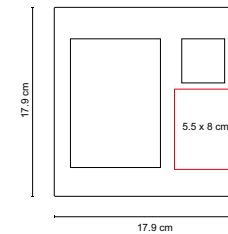

PRT 400

PORTARRETRATO RELOJ MEDIA LUNA

1. MATERIAL: Plástico
   MEDIDA: 16.2 x 14.3 cm
   ÁREA DE IMPRESIÓN: 2 x 10 cm
   TÉCNICA DE IMPRESIÓN: Serigrafía
   COLORES: Plata
2. COLORES GTM: Plata
   COLORES PAN: Plata

Tamaño de la foto 9 x 13 cm. Incluye 1 batería de botón.

PRT 500

PORTARRETRATO HOPE

1. MATERIAL: Plástico
   MEDIDA: 17.9 x 17.9 cm
   ÁREA DE IMPRESIÓN: 5.5 x 8 cm
   TÉCNICA DE IMPRESIÓN: Serigrafía
   COLORES: Plata
2. COLORES GTM: Plata
   COLORES PAN: Plata