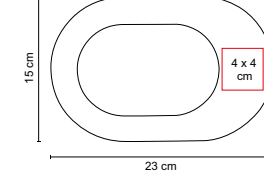

2 Posiciones: horizontal y vertical. Tamaño de la foto 6 x 8 cm.

## PORTARRETRATO SUITE 1

MATERIAL: Aluminio No Galvanizado

MEDIDA: 6.5 x 14.8 cm

ÁREA DE IMPRESIÓN: 5 x 5 cm

TÉCNICA DE IMPRESIÓN: Láser / Pantógrafo / Serigrafía

COLORES: Plata

2 Posiciones: horizontal y vertical. Tamaño de la foto 5 x 7.5 cm.

## PORTARRETRATO URBEL

MATERIAL: Aluminio

MEDIDA: 23 x 15 cm

ÁREA DE IMPRESIÓN: 4 x 4 cm

TÉCNICA DE IMPRESIÓN: Láser /

Pantógrafo / Serigrafía

COLORES: Plata

Posición horizontal. Tamaño de la foto 15 x 10 cm.

## PORTARRETRATO LAUSANA

MATERIAL: Plástico  
 MEDIDA: 16 x 21 cm  
 ÁREA DE IMPRESIÓN: 12 x 3 cm  
 TÉCNICA DE IMPRESIÓN: Serigrafía  
 COLORES: B/N

B

2 Posiciones: horizontal y vertical. Tamaño de la foto 10 x 15 cm.