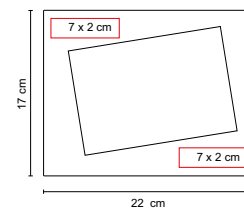

2 Posiciones: horizontal y vertical. Tamaño de la foto 6 x 8 cm.

## PORTARRETRATO URBEL

MATERIAL: Aluminio

MEDIDA: 23 x 15 cm

ÁREA DE IMPRESIÓN: 4 x 4 cm

TÉCNICA DE IMPRESIÓN: Láser /

Pantógrafo / Serigrafía

COLORES: Plata

Posición horizontal. Tamaño de la foto 15 x 10 cm.

## PORTARRETRATO LAUSANA

MATERIAL: Plástico  
 MEDIDA: 16 x 21 cm  
 ÁREA DE IMPRESIÓN: 12 x 3 cm  
 TÉCNICA DE IMPRESIÓN: Serigrafía  
 COLORES: B/N

B

2 Posiciones: horizontal y vertical. Tamaño de la foto 10 x 15 cm.

## PORTARRETRATO PAGLIA

MATERIAL: Plástico  
 MEDIDA: 22 x 17 cm  
 ÁREA DE IMPRESIÓN: 7 x 2 cm  
 TÉCNICA DE IMPRESIÓN: Serigrafía  
 COLORES: Blanco  
 COLORES GTM: Blanco  
 COLORES PAN: Blanco

2 Posiciones: horizontal y vertical. Tamaño de la foto 15 x 10 cm.