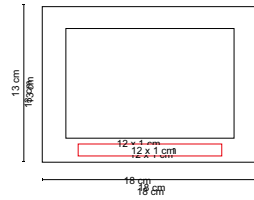

### PORTARRETRATO LIVING

MATERIAL: Aluminio No Galvanizado  
MEDIDA: 15.5 x 17.5 cm

ÁREA DE IMPRESIÓN: 13 x 2.5 cm

TÉCNICA DE IMPRESIÓN: Láser / Pantógrafo / Serigrafía

COLORES: Plata

 COLORES GTM: Plata

2 Posiciones: horizontal y vertical. Tamaño de la foto 10 x 15 cm.

## PORTARRETRATO SAHURA

MATERIAL: Aluminio No Galvanizado

MEDIDA: 18 x 13 cm

ÁREA DE IMPRESIÓN: 12 x 1 cm

TÉCNICA DE IMPRESIÓN: Láser /

Pantógrafo / Serigrafía

COLORES: Plata

 COLORES GTM: Plata

2 Posiciones: horizontal y vertical. Tamaño de la foto 10 x 15 cm.

## PORTARRETRATO ALBALI

MATERIAL: Aluminio

MEDIDA: 17 cm Diámetro

ÁREA DE IMPRESIÓN: 3 x 2.5 cm

TÉCNICA DE IMPRESIÓN: Láser /

Pantógrafo / Serigrafía

COLORES: Plata

Tamaño de la foto 10 x 10 cm.