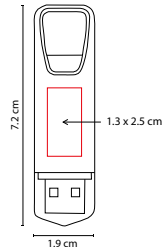

## USB TIRSO

MATERIAL: Plástico  
 MEDIDA: 2.5 x 5 cm  
 ÁREA DE IMPRESIÓN: 1 x 1.5 cm  
 TÉCNICA DE IMPRESIÓN: Serigrafía / Tampografía  
 CAPACIDAD: 8 GB  
 COLORES: Plata

Incluye estuche metálico.

## USB GAMKA

MATERIAL: Plástico  
 MEDIDA: 2.2 x 7.3 cm  
 ÁREA DE IMPRESIÓN: 1.2 x 4 cm  
 TÉCNICA DE IMPRESIÓN: Serigrafía  
 CAPACIDAD: 16 GB  
 COLORES: A/B/O/R/V

V

R

A

O

B

Incluye caja individual.

## USB TIRRENO

MATERIAL: Plástico Biodegradable  
 MEDIDA: 1.7 x 5.4 cm  
 ÁREA DE IMPRESIÓN: 0.8 x 3 cm  
 TÉCNICA DE IMPRESIÓN: Serigrafía  
 CAPACIDAD: 8 GB  
 COLORES: Beige

 COLORES PAN: Beige

Material reciclado. Incluye caja individual.

## USB KINEL

MATERIAL: Plástico  
 MEDIDA: 1.9 x 7.2 cm  
 ÁREA DE IMPRESIÓN: 1.3 x 2.5 cm  
 TÉCNICA DE IMPRESIÓN: Serigrafía  
 CAPACIDAD: 16 GB  
 COLORES: A/B/O/R/V

A

R

B

V

O

Incluye caja individual.