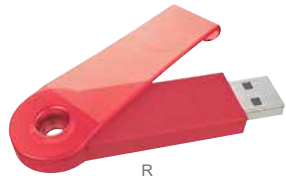

USB GAMKA

MATERIAL: Plástico
MEDIDA: 2.2 x 7.3 cm
ÁREA DE IMPRESIÓN: 1.2 x 4 cm
TÉCNICA DE IMPRESIÓN: Serigrafía
CAPACIDAD: 16 GB
COLORES: A/B/O/R/V

R

Incluye caja individual.

USB 126

USB TIRRENO

MATERIAL: Plástico Biodegradable
MEDIDA: 1.7 x 5.4 cm
ÁREA DE IMPRESIÓN: 0.8 x 3 cm
TÉCNICA DE IMPRESIÓN: Serigrafía
CAPACIDAD: 8 GB
COLORES: Beige

COLORES PAN: Beige

Material reciclado. Incluye caja individual.