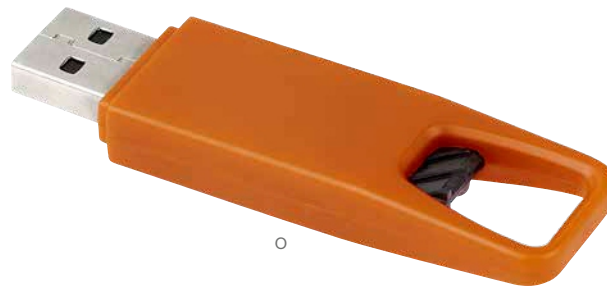

## USB KINEL

MATERIAL: Plástico  
 MEDIDA: 1.9 x 7.2 cm  
 ÁREA DE IMPRESIÓN: 1.3 x 2.5 cm  
 TÉCNICA DE IMPRESIÓN: Serigrafía  
 CAPACIDAD: 16 GB  
 COLORES: A/B/O/R/V

A

R

B

V

O

Incluye caja individual.