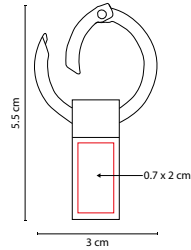

## USB BAWEAN

MATERIAL: Metal / PVC

MEDIDA: 2.4 x 6.6 cm

ÁREA DE IMPRESIÓN: 1.9 x 3 cm

TÉCNICA DE IMPRESIÓN: Pantógrafo / Serigrafía

CAPACIDAD: 8 GB

COLORES: Plata con Negro

USB con cordón de 46 cm. Incluye caja individual.

## USB HARSTAD

MATERIAL: Metal

MEDIDA: 3 x 5.5 cm

ÁREA DE IMPRESIÓN: 0.7 x 2 cm

TÉCNICA DE IMPRESIÓN: Serigrafía

CAPACIDAD: 8 GB

COLORES: Gris Metálico

USB Llavero. Incluye caja individual.

## USB OMI

MATERIAL: Plástico / Tela

MEDIDA: 3 x 50 cm

ÁREA DE IMPRESIÓN: 1.8 x 1.8 cm Broche / 1.3 x 12.4 cm Listón

TÉCNICA DE IMPRESIÓN: Serigrafía

CAPACIDAD: 4 GB

COLORES: A/B/R

Incluye colgante para smartphone y caja individual.