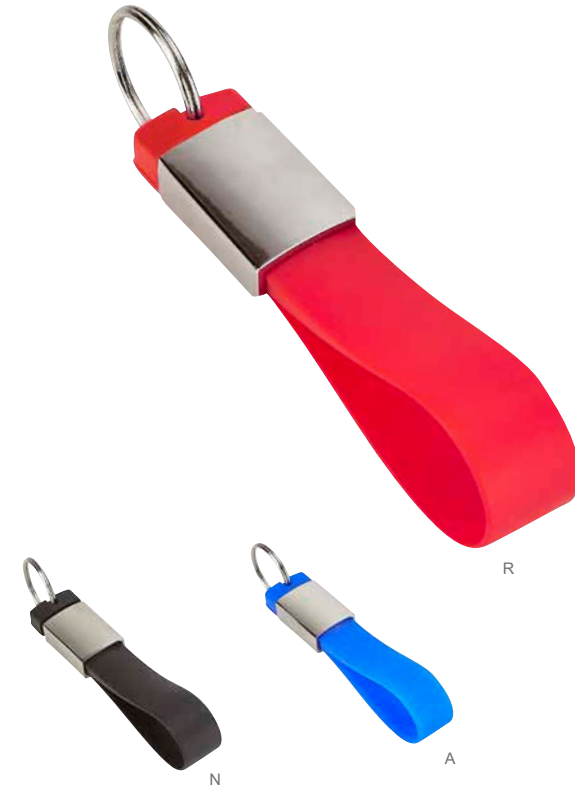

## USB MORAY

MATERIAL: Metal / Rubber

MEDIDA: 1.8 x 11 cm

ÁREA DE IMPRESIÓN: 1.2 x 1.8 cm

TÉCNICA DE IMPRESIÓN: Láser / Serigrafía

CAPACIDAD: 8 GB

COLORES: A/N/R

USB Llavero. Incluye caja individual.