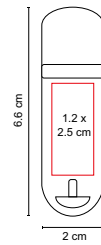

USB 120

USB STORAGE

MATERIAL: Plástico

MEDIDA: 2 x 6.6 cm

ÁREA DE IMPRESIÓN: 1.2 x 2.5 cm

TÉCNICA DE IMPRESIÓN: Serigrafía

CAPACIDAD: 8 GB

COLORES: N/S

COLORES GTM: N/S

COLORES PAN: N/S

S