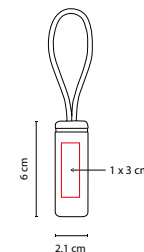

USB

ide **g**raf
publicidad

USB 135

USB GRENOBLE

MATERIAL: Plástico

MEDIDA: 2.1 x 6 cm

ÁREA DE IMPRESIÓN: 1 x 3 cm

TÉCNICA DE IMPRESIÓN: Serigrafía

CAPACIDAD: 16 GB

COLORES: N/S