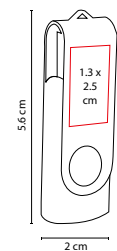

## USB KINEL

MATERIAL: Plástico  
 MEDIDA: 1.9 x 7.2 cm  
 ÁREA DE IMPRESIÓN: 1.3 x 2.5 cm  
 TÉCNICA DE IMPRESIÓN: Serigrafía  
 CAPACIDAD: 16 GB  
 COLORES: A/B/O/R/V

A

R

B

V

O

Incluye caja individual.

## USB BOULIA

MATERIAL: Hule / Metal  
 MEDIDA: 2 x 10 cm  
 ÁREA DE IMPRESIÓN: 1 x 2.5 cm  
 TÉCNICA DE IMPRESIÓN: Láser / Serigrafía  
 CAPACIDAD: 8 GB  
 COLORES: Negro  
 COLORES GTM: Negro

Incluye caja individual.

## USB PIXEL

MATERIAL: Aluminio / Plástico  
MEDIDA: 2 x 5.1 cm  
ÁREA DE IMPRESIÓN: 1.2 x 3 cm  
TÉCNICA DE IMPRESIÓN: Láser / Serigrafía  
CAPACIDAD: 4 GB  
COLORES: A/O/R/V

O

R

V

Incluye caja individual.

## USB KRASNODAR

MATERIAL: Metal / Rubber  
MEDIDA: 2 x 5.6 cm  
ÁREA DE IMPRESIÓN: 1.3 x 2.5 cm  
TÉCNICA DE IMPRESIÓN: Láser / Pantógrafo / Serigrafía  
CAPACIDAD: 32 GB  
COLORES: Negro

USB Giratoria. Incluye caja individual.