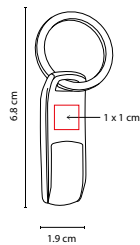

## USB OMI

MATERIAL: Plástico / Tela

MEDIDA: 3 x 50 cm

ÁREA DE IMPRESIÓN: 1.8 x 1.8 cm Broche / 1.3 x 12.4 cm Listón

TÉCNICA DE IMPRESIÓN: Serigrafía

CAPACIDAD: 4 GB

COLORES: A/B/R

Incluye colgante para smartphone y caja individual.

## USB MORAY

MATERIAL: Metal / Rubber

MEDIDA: 1.8 x 11 cm

ÁREA DE IMPRESIÓN: 1.2 x 1.8 cm

TÉCNICA DE IMPRESIÓN: Láser / Serigrafía

CAPACIDAD: 8 GB

COLORES: A/N/R

USB Llavero. Incluye caja individual.

## USB TALAUD

MATERIAL: Piel / Metal  
 MEDIDA: 1.3 x 7.7 cm  
 ÁREA DE IMPRESIÓN: 1 x 2 cm Metal / 0.7 x 2.5 cm Piel  
 TÉCNICA DE IMPRESIÓN: Láser / Pantógrafo / Serigrafía /  
 Termograbado  
 CAPACIDAD: 8 GB  
 COLORES: C/N