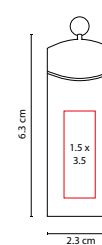

## USB MORAY

MATERIAL: Metal / Rubber

MEDIDA: 1.8 x 11 cm

ÁREA DE IMPRESIÓN: 1.2 x 1.8 cm

TÉCNICA DE IMPRESIÓN: Láser / Serigrafía

CAPACIDAD: 8 GB

COLORES: A/N/R

USB Llavero. Incluye caja individual.

## USB TALAUD

MATERIAL: Piel / Metal  
 MEDIDA: 1.3 x 7.7 cm  
 ÁREA DE IMPRESIÓN: 1 x 2 cm Metal / 0.7 x 2.5 cm Piel  
 TÉCNICA DE IMPRESIÓN: Láser / Pantógrafo / Serigrafía /  
 Termograbado  
 CAPACIDAD: 8 GB  
 COLORES: C/N

## USB PRUIT

MATERIAL: Plástico / Metal  
 MEDIDA: 1.9 x 6.8 cm  
 ÁREA DE IMPRESIÓN: 1 x 1 cm  
 TÉCNICA DE IMPRESIÓN: Serigrafía  
 CAPACIDAD: 8 GB  
 COLORES: B/N