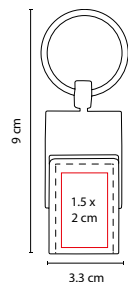

## USB MILETO

MATERIAL: Curpiel / Metal

MEDIDA: 2.8 x 6 cm

ÁREA DE IMPRESIÓN: 1.5 x 2.5 cm Interior / 1.5 x 3 cm Exterior

TÉCNICA DE IMPRESIÓN: Láser / Pantógrafo / Serigrafía / Termograbado

CAPACIDAD: 8 GB

## USB DINAGAT

MATERIAL: Metal  
 MEDIDA: 2.6 x 10.2 cm  
 ÁREA DE IMPRESIÓN: 0.9 x 1.5 cm  
 TÉCNICA DE IMPRESIÓN: Láser / Pantógrafo  
 CAPACIDAD: 8 GB  
 COLORES: Plata con Negro

Incluye estuche y carabina.

## USB BYTE

MATERIAL: Curpiel / Metal  
 MEDIDA: 2 x 10 cm  
 ÁREA DE IMPRESIÓN: 1 x 4.5 cm  
 TÉCNICA DE IMPRESIÓN: Láser / Pantógrafo /  
 Serigrafía / Termograbado  
 CAPACIDAD: 8 GB  
 COLORES: Negro  
 COLORES GTM: Negro

## USB IMUN

MATERIAL: Curpiel / Metal  
 MEDIDA: 3.3 x 9 cm  
 ÁREA DE IMPRESIÓN: 1.5 x 2 cm  
 TÉCNICA DE IMPRESIÓN: Láser / Pantógrafo /  
 Serigrafía / Termograbado  
 CAPACIDAD: 16 GB  
 COLORES: Negro