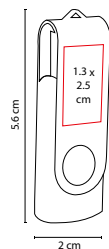

## USB BOULIA

MATERIAL: Hule / Metal  
 MEDIDA: 2 x 10 cm  
 ÁREA DE IMPRESIÓN: 1 x 2.5 cm  
 TÉCNICA DE IMPRESIÓN: Láser / Serigrafía  
 CAPACIDAD: 8 GB  
 COLORES: Negro  
 COLORES GTM: Negro

Incluye caja individual.

## USB PIXEL

MATERIAL: Aluminio / Plástico  
MEDIDA: 2 x 5.1 cm  
ÁREA DE IMPRESIÓN: 1.2 x 3 cm  
TÉCNICA DE IMPRESIÓN: Láser / Serigrafía  
CAPACIDAD: 4 GB  
COLORES: A/O/R/V

O

R

V

Incluye caja individual.

## USB KRASNODAR

MATERIAL: Metal / Rubber  
MEDIDA: 2 x 5.6 cm  
ÁREA DE IMPRESIÓN: 1.3 x 2.5 cm  
TÉCNICA DE IMPRESIÓN: Láser / Pantógrafo / Serigrafía  
CAPACIDAD: 32 GB  
COLORES: Negro

USB Giratoria. Incluye caja individual.

## USB SELWIN

MATERIAL: Metal / Rubber

MEDIDA: 2 x 5.6 cm

ÁREA DE IMPRESIÓN: 1.3 x 2.5 cm

TÉCNICA DE IMPRESIÓN: Láser / Pantógrafo / Serigrafía

CAPACIDAD: 16 GB

COLORES: A/N/R

COLORES GTM: Negro