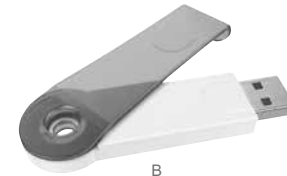

## USB GAMKA

MATERIAL: Plástico  
 MEDIDA: 2.2 x 7.3 cm  
 ÁREA DE IMPRESIÓN: 1.2 x 4 cm  
 TÉCNICA DE IMPRESIÓN: Serigrafía  
 CAPACIDAD: 16 GB  
 COLORES: A/B/O/R/V

V

R

A

O

B

Incluye caja individual.