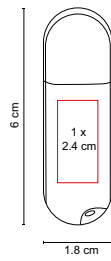

### USB GRENOBLE

MATERIAL: Plástico

MEDIDA: 2.1 x 6 cm

ÁREA DE IMPRESIÓN: 1 x 3 cm

TÉCNICA DE IMPRESIÓN: Serigrafía

CAPACIDAD: 16 GB

COLORES: N/S

USB con correa de plástico. Incluye caja individual.

## USB ARGOS

MATERIAL: Plástico  
 MEDIDA: 1.8 x 6 cm  
 ÁREA DE IMPRESIÓN: 1 x 2.4 cm  
 TÉCNICA DE IMPRESIÓN: Serigrafía  
 CAPACIDAD: 4 GB  
 COLORES: A/O/R/S/V  
 COLORES PAN: A/R/S

O

A

R

S

V

Tapa translúcida. Incluye caja individual.