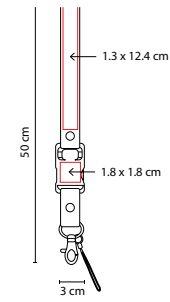

## USB OMI

MATERIAL: Plástico / Tela

MEDIDA: 3 x 50 cm

ÁREA DE IMPRESIÓN: 1.8 x 1.8 cm Broche / 1.3 x 12.4 cm Listón

TÉCNICA DE IMPRESIÓN: Serigrafía

CAPACIDAD: 4 GB

COLORES: A/B/R

Incluye colgante para smartphone y caja individual.