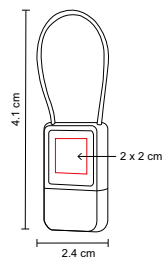

USB 200

USB WAREDA

MATERIAL: Metal
MEDIDA: 2.4 x 4.1 cm
ÁREA DE IMPRESIÓN: 2 x 2 cm
TÉCNICA DE IMPRESIÓN: Goteado en Resina /
Grabado Espejo
CAPACIDAD: 8 GB
COLORES: Plata