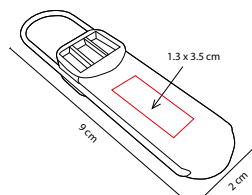

## USB SELWIN

MATERIAL: Metal / Rubber

MEDIDA: 2 x 5.6 cm

ÁREA DE IMPRESIÓN: 1.3 x 2.5 cm

TÉCNICA DE IMPRESIÓN: Láser / Pantógrafo / Serigrafía

CAPACIDAD: 16 GB

COLORES: A/N/R

COLORES GTM: Negro

## USB KASARI

MATERIAL: Plástico

MEDIDA: 2 x 9 cm

ÁREA DE IMPRESIÓN: 1.3 x 3.5 cm

TÉCNICA DE IMPRESIÓN: Serigrafía

CAPACIDAD: 16 GB

COLORES: A/B/O/R/V

COLORES PAN: A/B/R