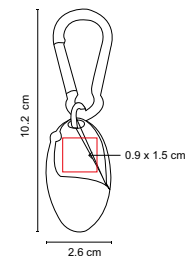

## USB MILETO

MATERIAL: Curpiel / Metal

MEDIDA: 2.8 x 6 cm

ÁREA DE IMPRESIÓN: 1.5 x 2.5 cm Interior / 1.5 x 3 cm Exterior

TÉCNICA DE IMPRESIÓN: Láser / Pantógrafo / Serigrafía / Termograbado

CAPACIDAD: 8 GB

## USB DINAGAT

MATERIAL: Metal  
 MEDIDA: 2.6 x 10.2 cm  
 ÁREA DE IMPRESIÓN: 0.9 x 1.5 cm  
 TÉCNICA DE IMPRESIÓN: Láser / Pantógrafo  
 CAPACIDAD: 8 GB  
 COLORES: Plata con Negro

Incluye estuche y carabina.