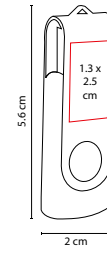

USB 031

USB FLOPPY

MATERIAL: Metal / Rubber
MEDIDA: 2 x 5.6 cm

ÁREA DE IMPRESIÓN: 1.3 x 2.5 cm

TÉCNICA DE IMPRESIÓN: Láser / Pantógrafo / Serigrafía

CAPACIDAD: 8 GB

COLORES: A/M/N/O/P/R/V

COLORES GTM: A/N/R