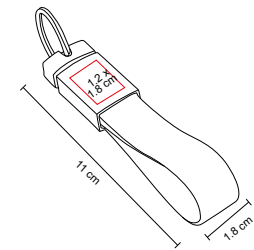

## USB MORAY

MATERIAL: Metal / Rubber

MEDIDA: 1.8 x 11 cm

ÁREA DE IMPRESIÓN: 1.2 x 1.8 cm

TÉCNICA DE IMPRESIÓN: Láser / Serigrafía

CAPACIDAD: 8 GB

COLORES: A/N/R

USB Llavero. Incluye caja individual.