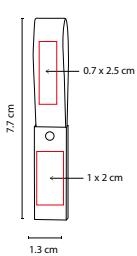

## USB OMI

MATERIAL: Plástico / Tela

MEDIDA: 3 x 50 cm

ÁREA DE IMPRESIÓN: 1.8 x 1.8 cm Broche / 1.3 x 12.4 cm Listón

TÉCNICA DE IMPRESIÓN: Serigrafía

CAPACIDAD: 4 GB

COLORES: A/B/R

Incluye colgante para smartphone y caja individual.

## USB MORAY

MATERIAL: Metal / Rubber

MEDIDA: 1.8 x 11 cm

ÁREA DE IMPRESIÓN: 1.2 x 1.8 cm

TÉCNICA DE IMPRESIÓN: Láser / Serigrafía

CAPACIDAD: 8 GB

COLORES: A/N/R

USB Llavero. Incluye caja individual.

## USB TALAUD

MATERIAL: Piel / Metal  
 MEDIDA: 1.3 x 7.7 cm  
 ÁREA DE IMPRESIÓN: 1 x 2 cm Metal / 0.7 x 2.5 cm Piel  
 TÉCNICA DE IMPRESIÓN: Láser / Pantógrafo / Serigrafía /  
 Termograbado  
 CAPACIDAD: 8 GB  
 COLORES: C/N