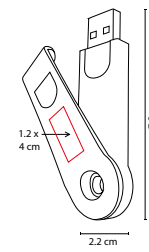

### USB GRENOBLE

MATERIAL: Plástico

MEDIDA: 2.1 x 6 cm

ÁREA DE IMPRESIÓN: 1 x 3 cm

TÉCNICA DE IMPRESIÓN: Serigrafía

CAPACIDAD: 16 GB

COLORES: N/S

USB con correa de plástico. Incluye caja individual.

## USB ARGOS

MATERIAL: Plástico  
 MEDIDA: 1.8 x 6 cm  
 ÁREA DE IMPRESIÓN: 1 x 2.4 cm  
 TÉCNICA DE IMPRESIÓN: Serigrafía  
 CAPACIDAD: 4 GB  
 COLORES: A/O/R/S/V  
 COLORES PAN: A/R/S

O

A

R

S

V

Tapa translúcida. Incluye caja individual.

## USB TIRSO

MATERIAL: Plástico  
 MEDIDA: 2.5 x 5 cm  
 ÁREA DE IMPRESIÓN: 1 x 1.5 cm  
 TÉCNICA DE IMPRESIÓN: Serigrafía / Tampografía  
 CAPACIDAD: 8 GB  
 COLORES: Plata

Incluye estuche metálico.

## USB GAMKA

MATERIAL: Plástico  
 MEDIDA: 2.2 x 7.3 cm  
 ÁREA DE IMPRESIÓN: 1.2 x 4 cm  
 TÉCNICA DE IMPRESIÓN: Serigrafía  
 CAPACIDAD: 16 GB  
 COLORES: A/B/O/R/V

V

R

A

O

B

Incluye caja individual.