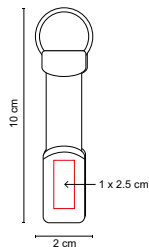

## USB KINEL

MATERIAL: Plástico  
 MEDIDA: 1.9 x 7.2 cm  
 ÁREA DE IMPRESIÓN: 1.3 x 2.5 cm  
 TÉCNICA DE IMPRESIÓN: Serigrafía  
 CAPACIDAD: 16 GB  
 COLORES: A/B/O/R/V

A

R

B

V

O

Incluye caja individual.

## USB BOULIA

MATERIAL: Hule / Metal  
 MEDIDA: 2 x 10 cm  
 ÁREA DE IMPRESIÓN: 1 x 2.5 cm  
 TÉCNICA DE IMPRESIÓN: Láser / Serigrafía  
 CAPACIDAD: 8 GB  
 COLORES: Negro  
 COLORES GTM: Negro

Incluye caja individual.

## USB PIXEL

MATERIAL: Aluminio / Plástico  
MEDIDA: 2 x 5.1 cm  
ÁREA DE IMPRESIÓN: 1.2 x 3 cm  
TÉCNICA DE IMPRESIÓN: Láser / Serigrafía  
CAPACIDAD: 4 GB  
COLORES: A/O/R/V

O

R

V

Incluye caja individual.