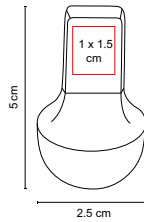

### USB GRENOBLE

MATERIAL: Plástico

MEDIDA: 2.1 x 6 cm

ÁREA DE IMPRESIÓN: 1 x 3 cm

TÉCNICA DE IMPRESIÓN: Serigrafía

CAPACIDAD: 16 GB

COLORES: N/S

USB con correa de plástico. Incluye caja individual.

## USB ARGOS

MATERIAL: Plástico  
 MEDIDA: 1.8 x 6 cm  
 ÁREA DE IMPRESIÓN: 1 x 2.4 cm  
 TÉCNICA DE IMPRESIÓN: Serigrafía  
 CAPACIDAD: 4 GB  
 COLORES: A/O/R/S/V  
 COLORES PAN: A/R/S

O

A

R

S

V

Tapa translúcida. Incluye caja individual.

## USB TIRSO

MATERIAL: Plástico  
 MEDIDA: 2.5 x 5 cm  
 ÁREA DE IMPRESIÓN: 1 x 1.5 cm  
 TÉCNICA DE IMPRESIÓN: Serigrafía / Tampografía  
 CAPACIDAD: 8 GB  
 COLORES: Plata

Incluye estuche metálico.