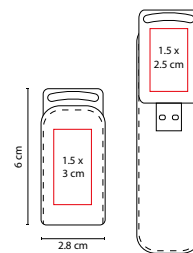

Incluye caja individual.