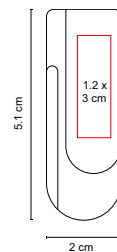

A

USB 017

USB PIXEL

MATERIAL: Aluminio / Plástico
MEDIDA: 2 x 5.1 cm
ÁREA DE IMPRESIÓN: 1.2 x 3 cm
TÉCNICA DE IMPRESIÓN: Láser / Serigrafía
CAPACIDAD: 4 GB
COLORES: A/O/R/V

O

R

V

Incluye caja individual.

USB 331

USB KRASNODAR

MATERIAL: Metal / Rubber
MEDIDA: 2 x 5.6 cm
ÁREA DE IMPRESIÓN: 1.3 x 2.5 cm
TÉCNICA DE IMPRESIÓN: Láser / Pantógrafo / Serigrafía
CAPACIDAD: 32 GB
COLORES: Negro

USB Giratoria. Incluye caja individual.