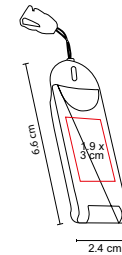

## USB FLOPPY

MATERIAL: Metal / Rubber  
MEDIDA: 2 x 5.6 cm

ÁREA DE IMPRESIÓN: 1.3 x 2.5 cm

TÉCNICA DE IMPRESIÓN: Láser / Pantógrafo / Serigrafía

CAPACIDAD: 8 GB

COLORES: A/M/N/O/P/R/V

COLORES GTM: A/N/R

USB Giratoria. Incluye caja individual.

## USB BAWEAN

MATERIAL: Metal / PVC

MEDIDA: 2.4 x 6.6 cm

ÁREA DE IMPRESIÓN: 1.9 x 3 cm

TÉCNICA DE IMPRESIÓN: Pantógrafo / Serigrafía

CAPACIDAD: 8 GB

COLORES: Plata con Negro

USB con cordón de 46 cm. Incluye caja individual.