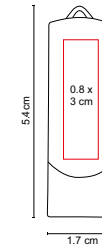

### USB GRENOBLE

MATERIAL: Plástico

MEDIDA: 2.1 x 6 cm

ÁREA DE IMPRESIÓN: 1 x 3 cm

TÉCNICA DE IMPRESIÓN: Serigrafía

CAPACIDAD: 16 GB

COLORES: N/S

USB con correa de plástico. Incluye caja individual.

## USB ARGOS

MATERIAL: Plástico  
 MEDIDA: 1.8 x 6 cm  
 ÁREA DE IMPRESIÓN: 1 x 2.4 cm  
 TÉCNICA DE IMPRESIÓN: Serigrafía  
 CAPACIDAD: 4 GB  
 COLORES: A/O/R/S/V  
 COLORES PAN: A/R/S

O

A

R

S

V

Tapa translúcida. Incluye caja individual.

## USB TIRSO

MATERIAL: Plástico  
 MEDIDA: 2.5 x 5 cm  
 ÁREA DE IMPRESIÓN: 1 x 1.5 cm  
 TÉCNICA DE IMPRESIÓN: Serigrafía / Tampografía  
 CAPACIDAD: 8 GB  
 COLORES: Plata

Incluye estuche metálico.

## USB GAMKA

MATERIAL: Plástico  
 MEDIDA: 2.2 x 7.3 cm  
 ÁREA DE IMPRESIÓN: 1.2 x 4 cm  
 TÉCNICA DE IMPRESIÓN: Serigrafía  
 CAPACIDAD: 16 GB  
 COLORES: A/B/O/R/V

V

R

A

O

B

Incluye caja individual.