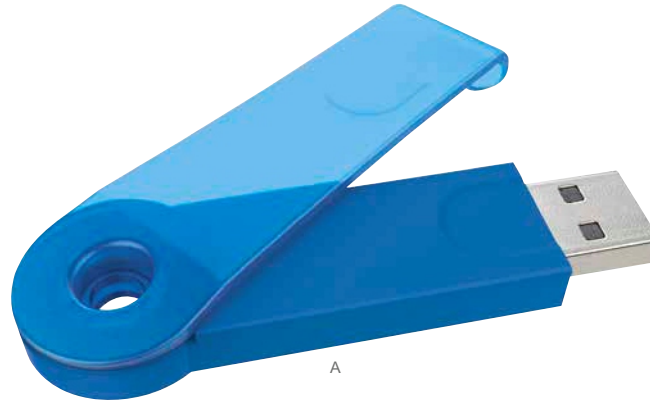

## USB GAMKA

MATERIAL: Plástico  
 MEDIDA: 2.2 x 7.3 cm  
 ÁREA DE IMPRESIÓN: 1.2 x 4 cm  
 TÉCNICA DE IMPRESIÓN: Serigrafía  
 CAPACIDAD: 16 GB  
 COLORES: A/B/O/R/V

V

R

A

O

B

Incluye caja individual.