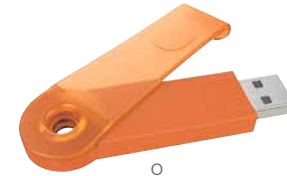

## USB GAMKA

MATERIAL: Plástico  
 MEDIDA: 2.2 x 7.3 cm  
 ÁREA DE IMPRESIÓN: 1.2 x 4 cm  
 TÉCNICA DE IMPRESIÓN: Serigrafía  
 CAPACIDAD: 16 GB  
 COLORES: A/B/O/R/V

V

R

A

O

B

Incluye caja individual.