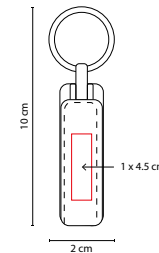

## USB MILETO

MATERIAL: Curpiel / Metal

MEDIDA: 2.8 x 6 cm

ÁREA DE IMPRESIÓN: 1.5 x 2.5 cm Interior / 1.5 x 3 cm Exterior

TÉCNICA DE IMPRESIÓN: Láser / Pantógrafo / Serigrafía / Termograbado

CAPACIDAD: 8 GB

## USB DINAGAT

MATERIAL: Metal  
 MEDIDA: 2.6 x 10.2 cm  
 ÁREA DE IMPRESIÓN: 0.9 x 1.5 cm  
 TÉCNICA DE IMPRESIÓN: Láser / Pantógrafo  
 CAPACIDAD: 8 GB  
 COLORES: Plata con Negro

Incluye estuche y carabina.

## USB BYTE

MATERIAL: Curpiel / Metal  
 MEDIDA: 2 x 10 cm  
 ÁREA DE IMPRESIÓN: 1 x 4.5 cm  
 TÉCNICA DE IMPRESIÓN: Láser / Pantógrafo /  
 Serigrafía / Termograbado  
 CAPACIDAD: 8 GB  
 COLORES: Negro  
 COLORES GTM: Negro