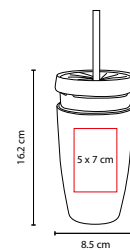

TMPS 22

VASO ARGENS

MATERIAL: Plástico / Silicón

MEDIDA: 8.5 x 16.2 cm

ÁREA DE IMPRESIÓN: 5 x 7 cm

TÉCNICA DE IMPRESIÓN: Serigrafía / Tampografía

CAPACIDAD: 350 ml

COLORES: A/N/O/R/V