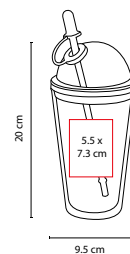

TMPS 73

VASO HOWTH

MATERIAL: Plástico

MEDIDA: 9.5 x 20 cm

ÁREA DE IMPRESIÓN: 5.5 x 7.3 cm

TÉCNICA DE IMPRESIÓN: Serigrafía / Tampografía

CAPACIDAD: 500 ml

COLORES: A/H/O/R/V