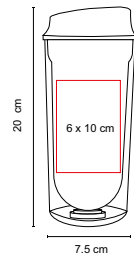

### VASO TIRICH

MATERIAL: Plástico

MEDIDA: 9 x 16 cm

ÁREA DE IMPRESIÓN: 5 x 8 cm

TÉCNICA DE IMPRESIÓN: Serigrafía / Tampografía

CAPACIDAD: 475 ml

COLORES: A/B/N/O/P/R/V/Y

 COLORES GTM: A/B/N/O/R/V/Y

## VASO HOWTH

MATERIAL: Plástico

MEDIDA: 9.5 x 20 cm

ÁREA DE IMPRESIÓN: 5.5 x 7.3 cm

TÉCNICA DE IMPRESIÓN: Serigrafía / Tampografía

CAPACIDAD: 500 ml

COLORES: A/H/O/R/V

O

## VASO EMBASSY

MATERIAL: Plástico

MEDIDA: 9.2 x 16 cm

ÁREA DE IMPRESIÓN: 5.5 x 7.3 cm

TÉCNICA DE IMPRESIÓN: Serigrafía / Tampografía

CAPACIDAD: 500 ml

COLORES: A/B/O/R/V

 COLORES GTM: A/B/R

## VASO LOGAM

MATERIAL: Plástico

MEDIDA: 7.5 x 20 cm

ÁREA DE IMPRESIÓN: 6 x 10 cm

TÉCNICA DE IMPRESIÓN: Serigrafía / Tampografía

CAPACIDAD: 500 ml

COLORES: A/B/M/R/V

 COLORES PAN: A/B/R