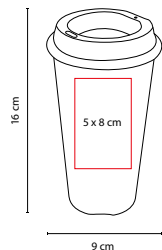

VASOS

TMPS 74

VASO TIRICH

MATERIAL: Plástico

MEDIDA: 9 x 16 cm

ÁREA DE IMPRESIÓN: 5 x 8 cm

TÉCNICA DE IMPRESIÓN: Serigrafía / Tampografía

CAPACIDAD: 475 ml

COLORES: A/B/N/O/P/R/V/Y

COLORES GTM: A/B/N/O/R/V/Y

COLORES PAN: A/B/N/O/R/V

P